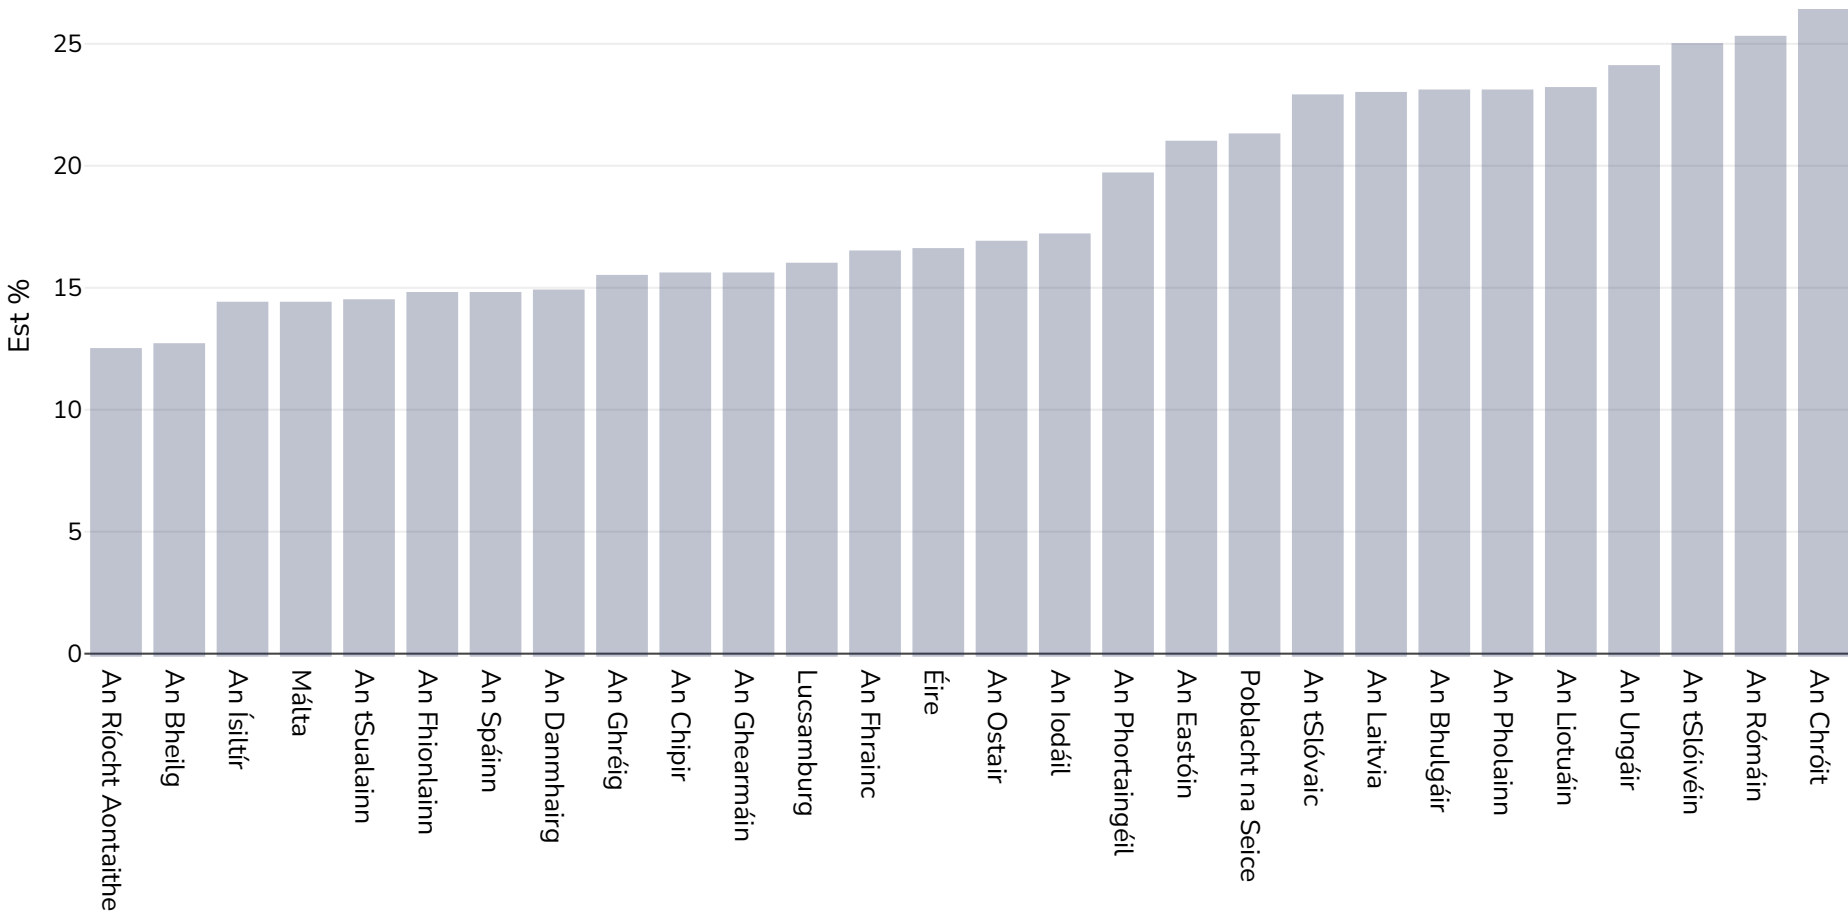

# An tAontas Eorpach + an Ríocht Aontaithe: Raised blood pressure

Mná, 2015

Tagairtí: Global Health Observatory data repository, World Health Organisation, <http://apps.who.int/gho/data/node.main.A875?lang=en>

Sainmhínte (ar fáil i mBéarla amháin): Age Standardised estimated % Raised blood pressure 2015 (SBP>=140 OR DBP>=90).