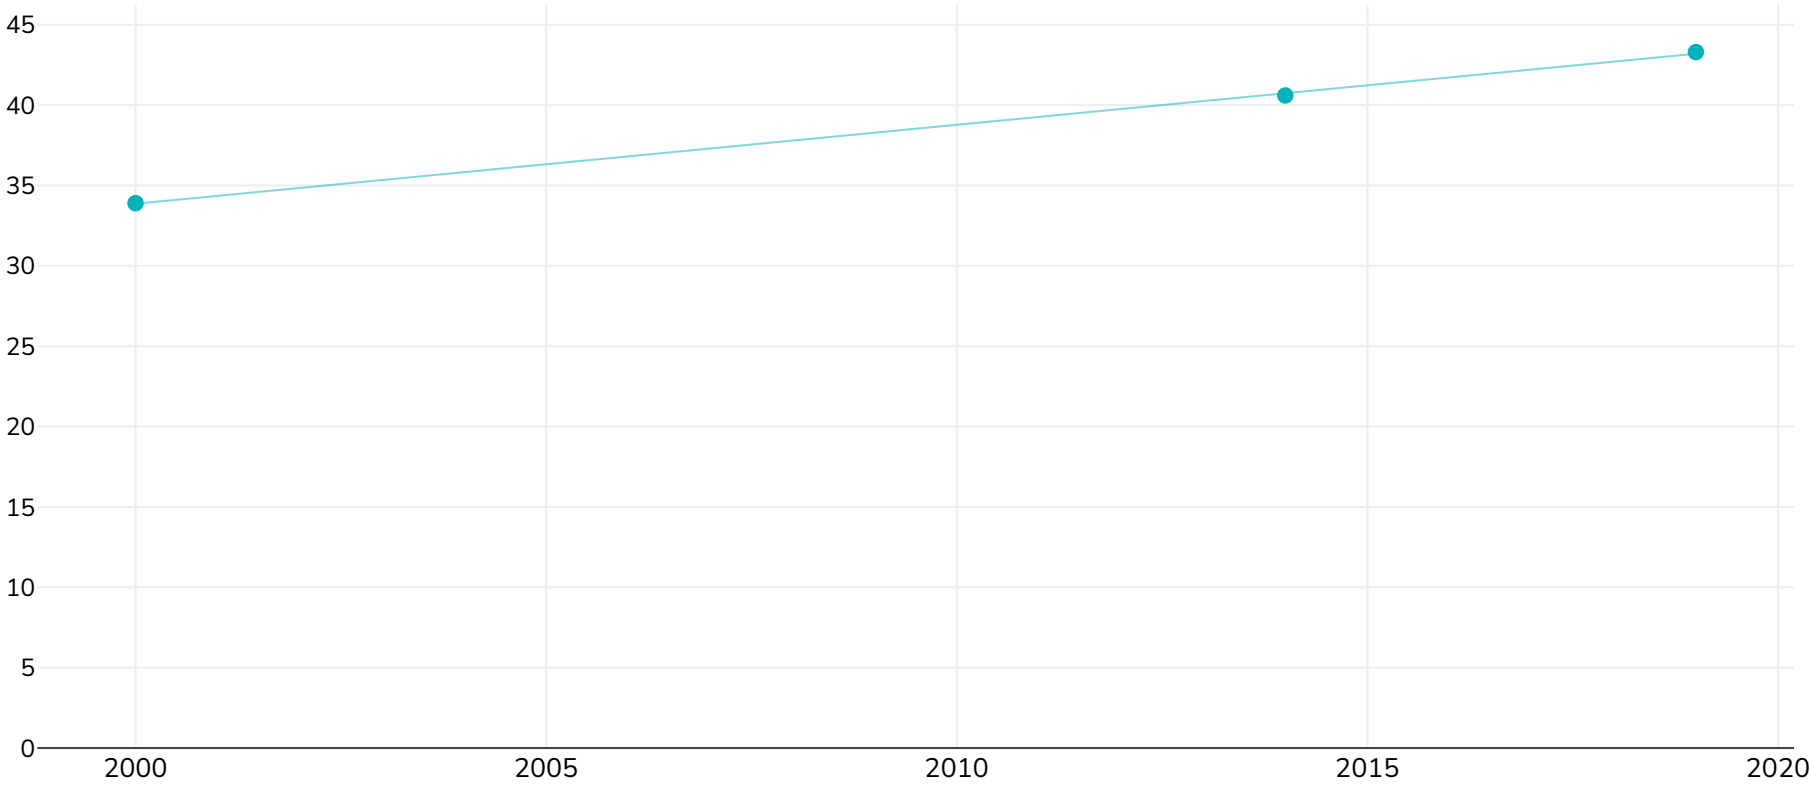

Danemarca: Adult trend overweight obesity 2000 2019

Femei

● Exces de greutate sau obezitate

Tip de studiu: Auto-raportat

Bibliografie: For full details of references visit <https://data.worldobesity.org/>

Este posibil să fi fost folosite metodologii diferite pentru colectarea acestor date și, prin urmare, datele din diferite studii pot să nu fie strict comparabile. Verificați cu sursele de date originale metodologiile utilizate