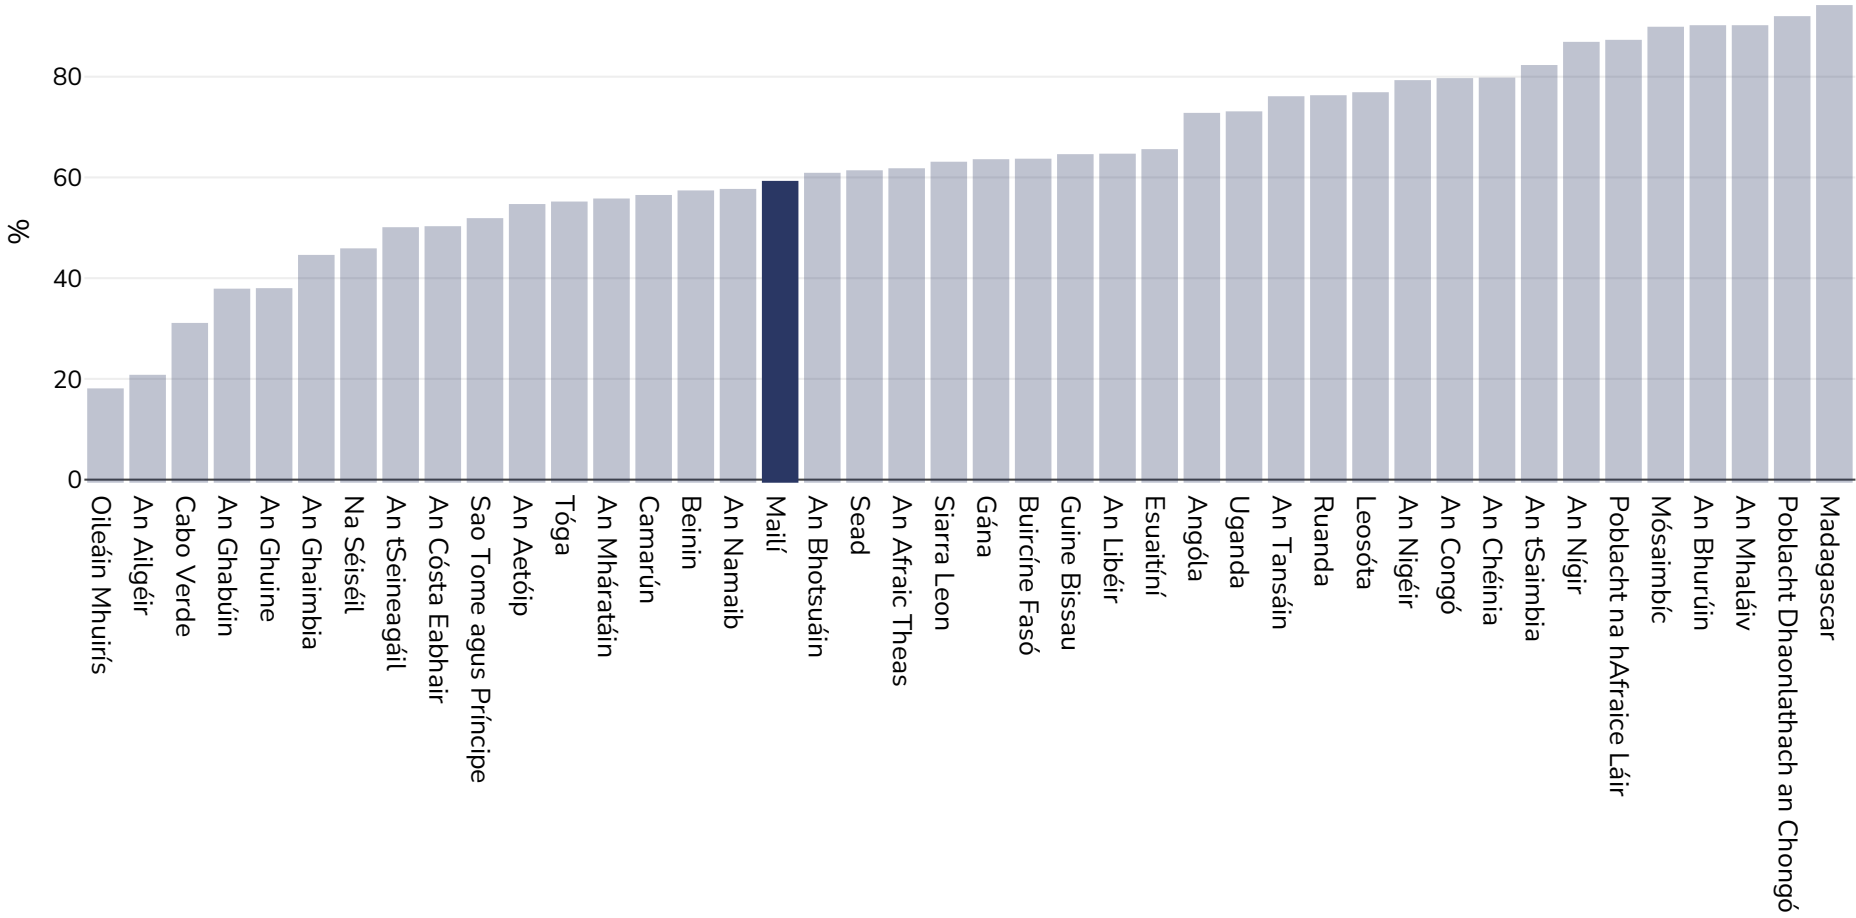

Mailí: Percent of population who cannot afford a healthy diet

Daoine Fásta, 2022

Ceantar Clúdaithe:

Náisiúnta