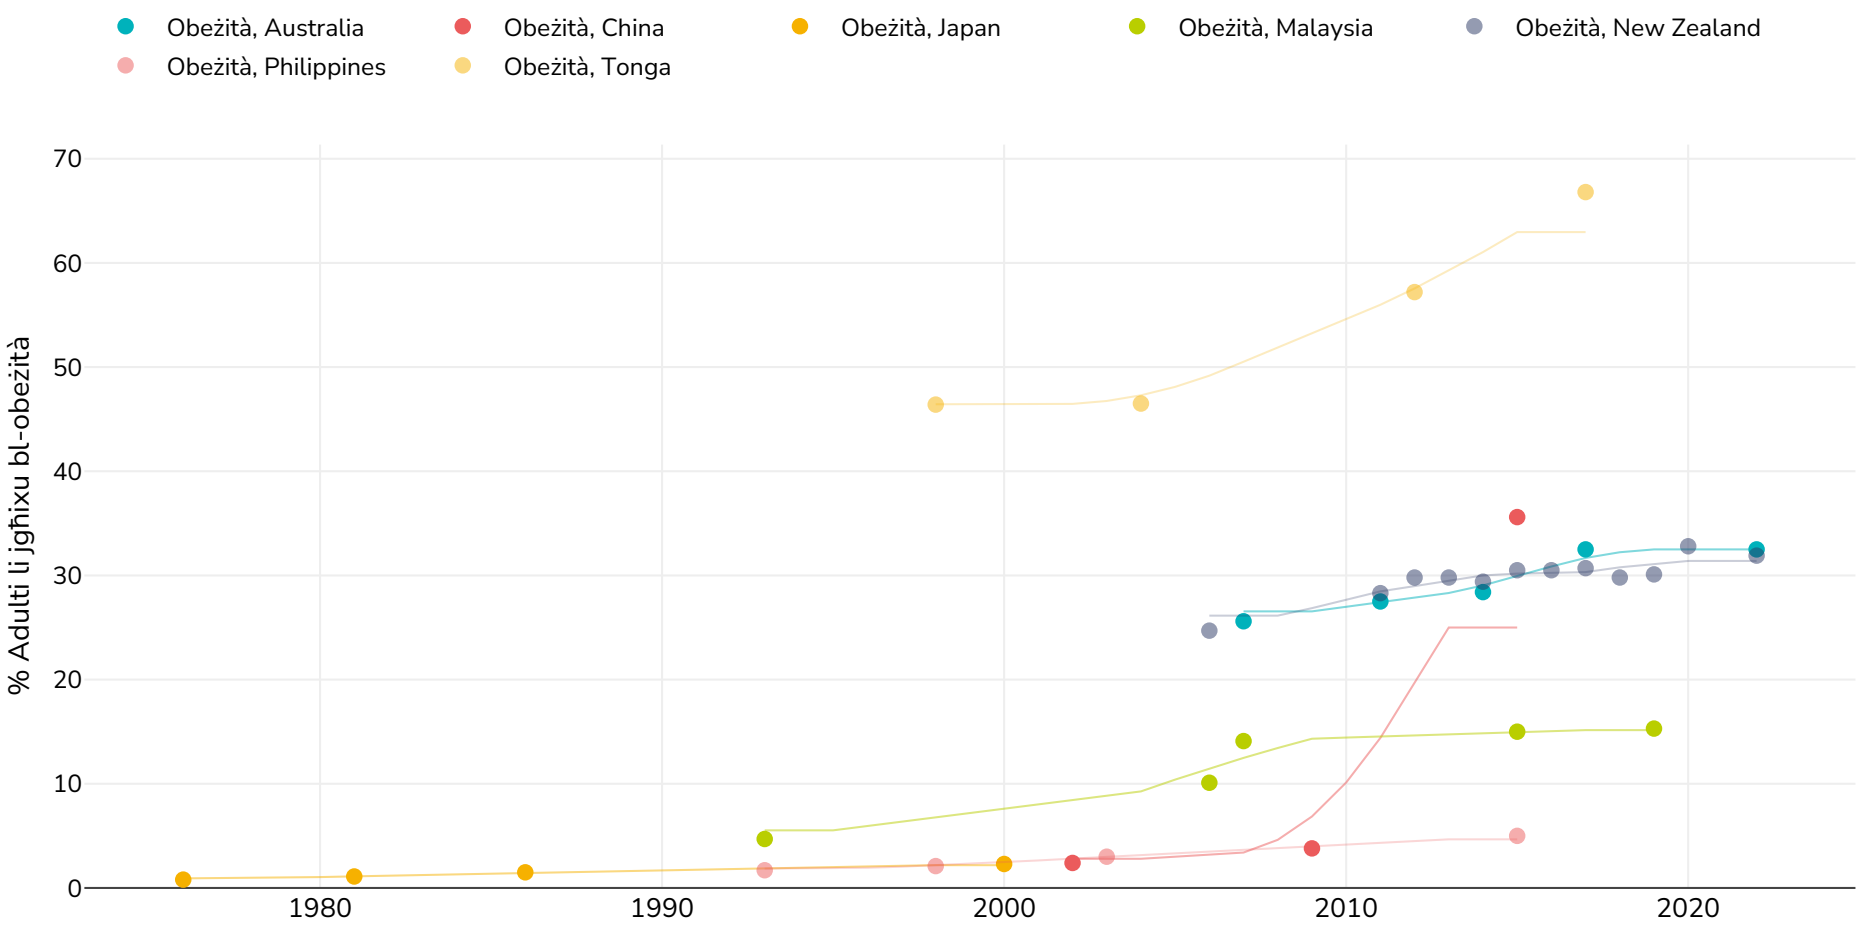

Il-Ġappun: % Adults living with obesity in selected countries in the Asia/Oceania Region 1975-2019, pajjiżi magħżula

Irgjel

Referenzi: For full details of references visit <https://data.worldobesity.org/>

Metodoloġġi differenti setgħu ntużaw biex tingabar din id-dejta u għalhekk dejta minn stħarrig differenti tista' ma tkunx strettament komparabbli. Jekk jogħġbok iċċekkja mas-sorsi tad-dejta originali għall-metodoloġġi użati