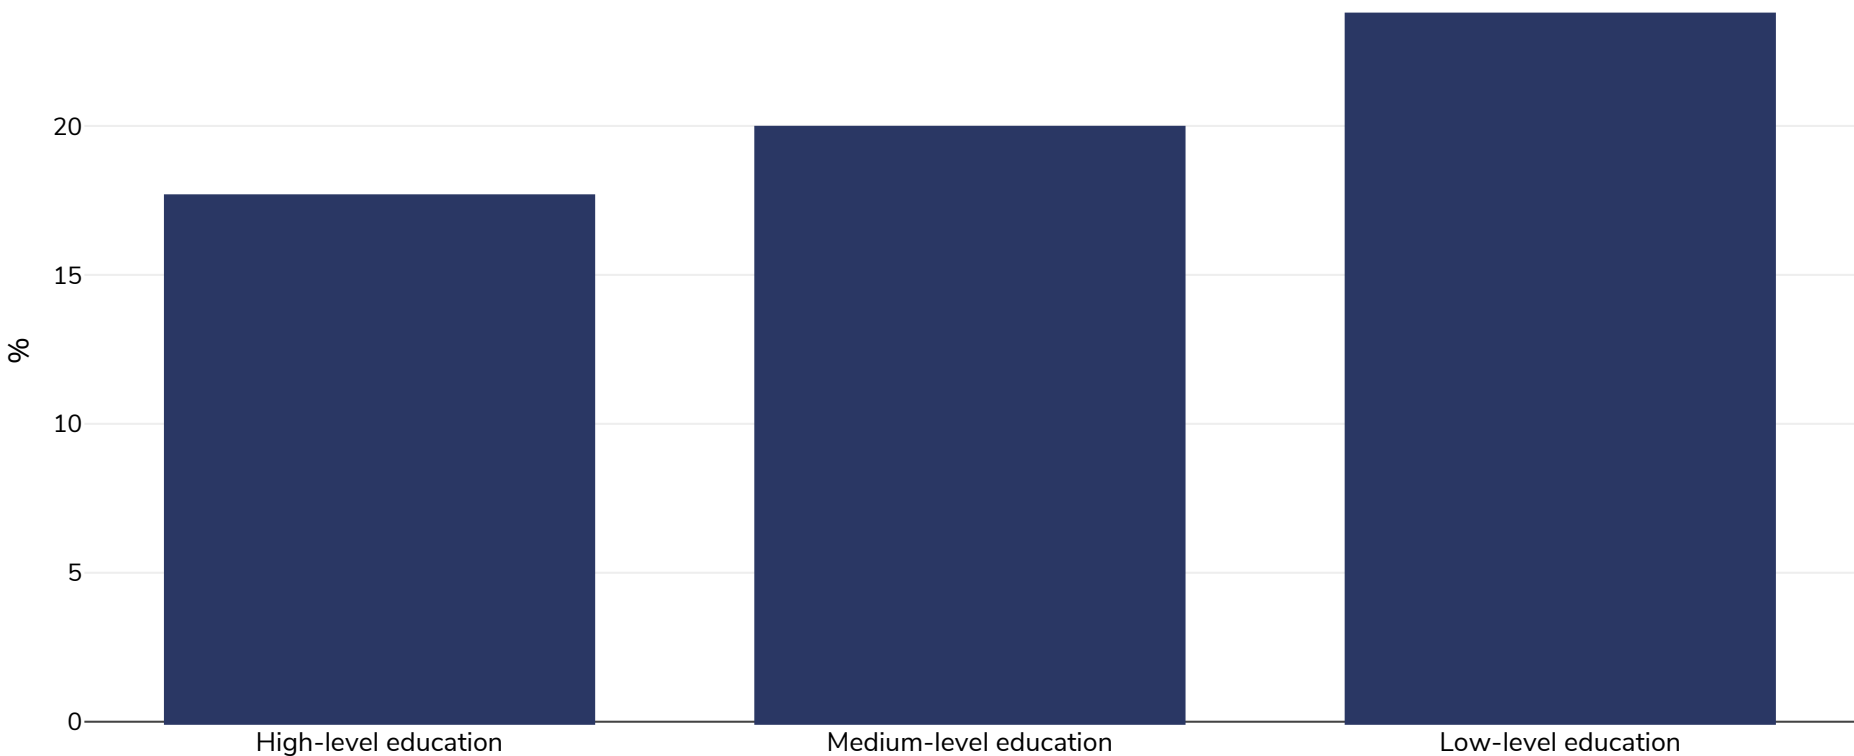

Suomija: Overweight/obesity by education

Suaugusieji, 2019

■ Nutukimas

Tyrimo tipas:	Deklaravo patys
Amžius:	20+
Imties dydis:	10,000
Teritorija:	Nacionalinis
Nuorodos:	Finland National Health, Welfare and Services Survey (FinSote) - FinSote 2019 . Data available at: https://sotkanet.fi/sotkanet/en/haku?q=obesity . Last accessed: 27.05.21.

Jei nenurodyta kitaip, antsvoris reiškia KMI nuo 25 kg iki 29,9 kg/m², nutukimas – didesnį nei 30 kg/m² KMI..