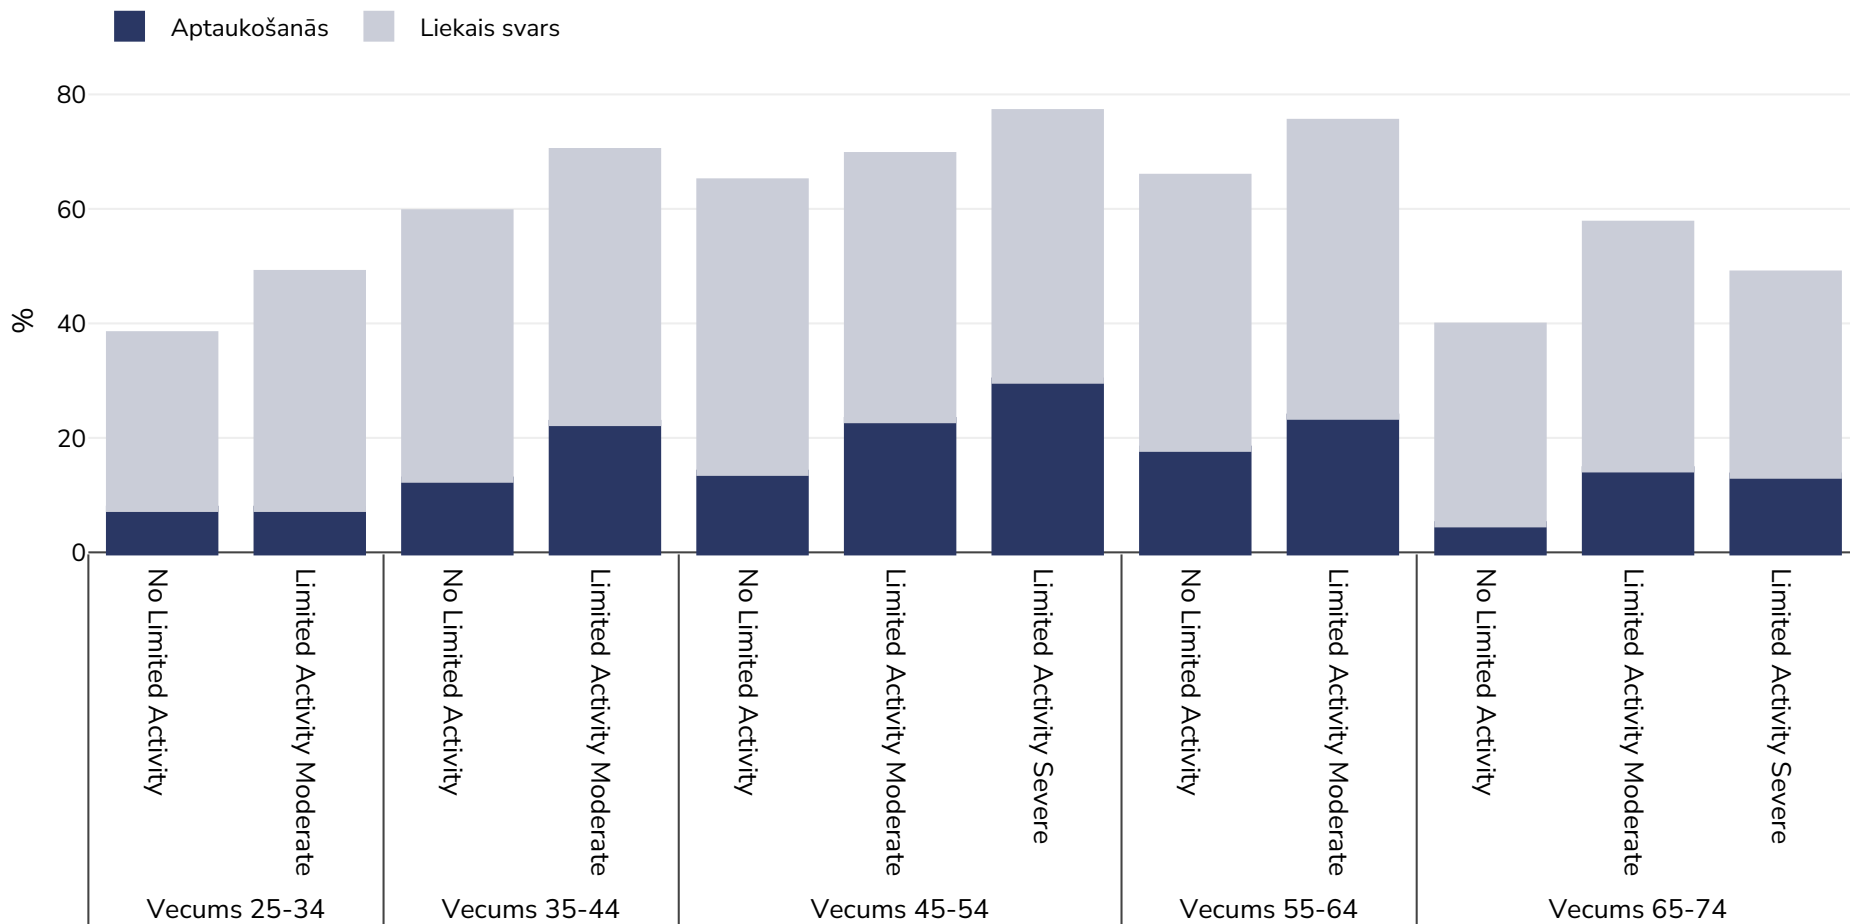

Zviedrija: Overweight/obesity by age and limited activity

Vīrieši, 2014

Apsekojuma veids:

Pašu ziņojums

Aptvertā teritorija:

Valsts

Atsauces:

Eurostat 2014 available at <https://appsso.eurostat.ec.europa.eu/nui/submitViewTableAction.do> (last accessed 06.10.21)

Ja nav norādīts citādi, liekais svars attiecas uz KMI no 25 kg līdz 29,9 kg/m², aptaukošanās attiecas uz KMI, kas lielāks par 30 kg/m².