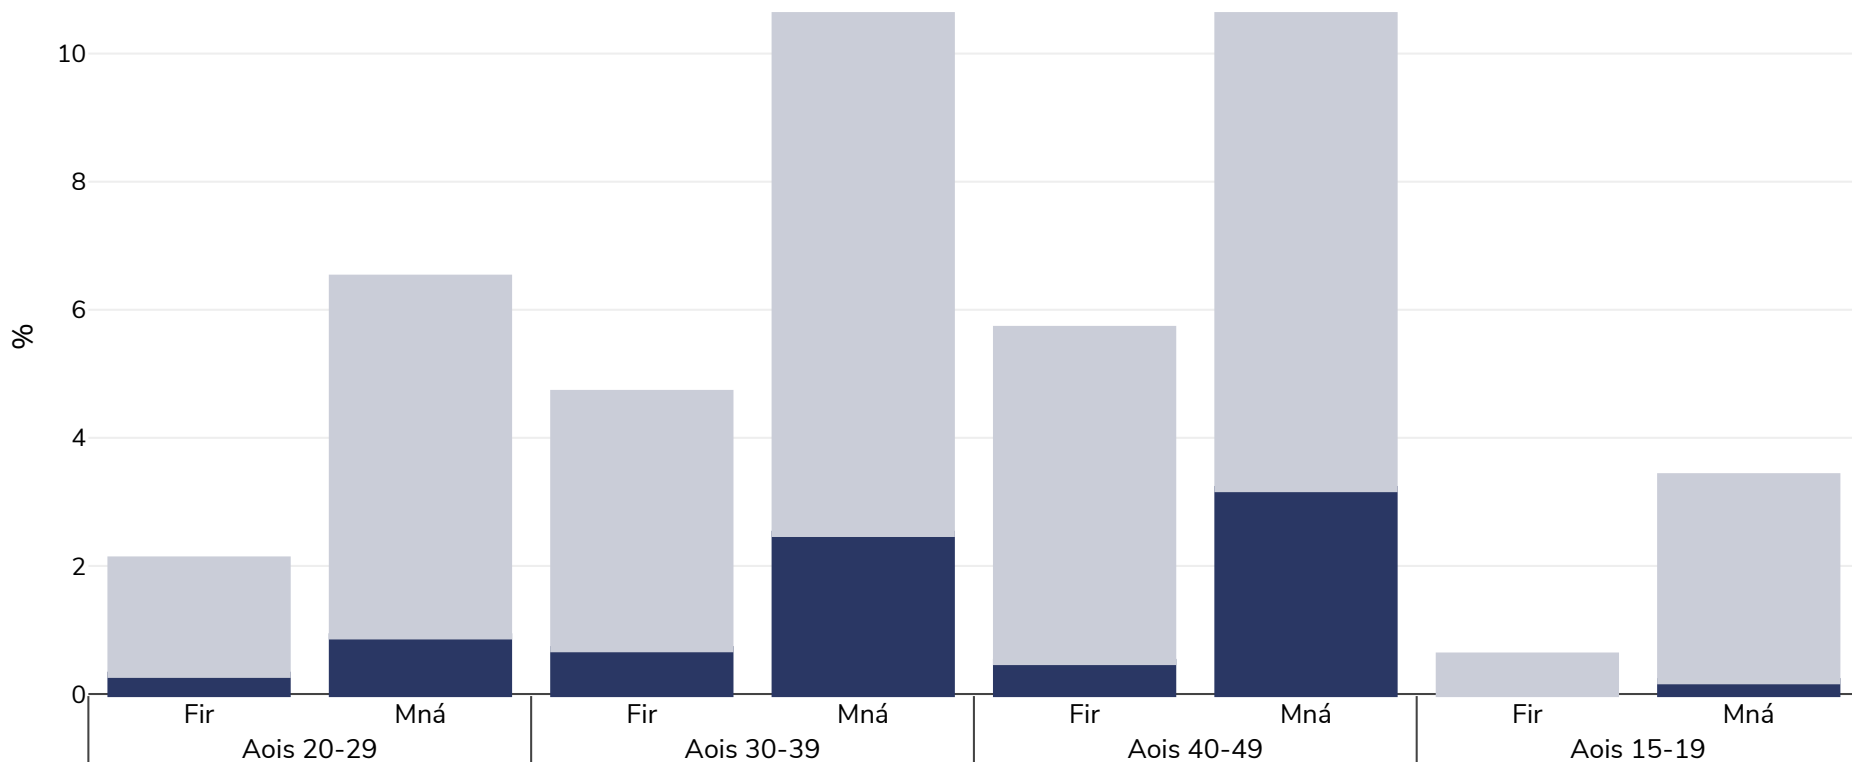

# An Aetóip: Rómheáchán/murtall de réir aoise

Daoine Fásta, 2016

■ Murtall ■ Rómheáchan

Cineál an tsuirbhé:

Tomhaiste

Samplamhéid:

25586

Tagairtí:

Demographic Health Survey, Ethiopia, 2016

Mura gcuirtear a mhalairt in iúl, is ionann rómheáchan agus ICM idir 25kg agus 29.9kg/m<sup>2</sup>, is ionann murtall agus ICM níos mó ná 30kg/m<sup>2</sup>.