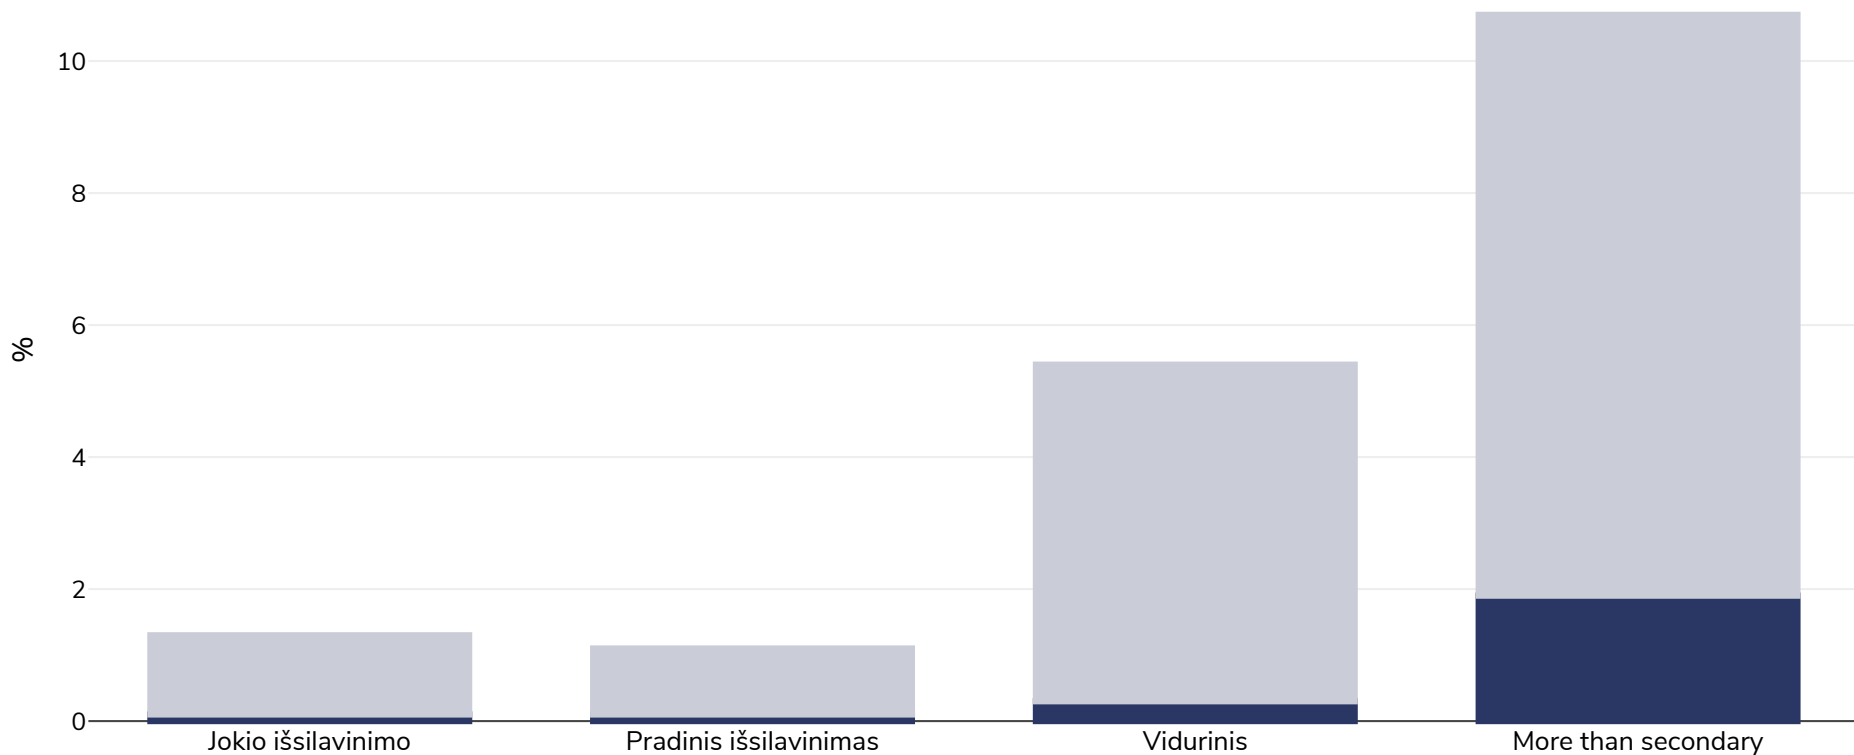

# Etiopija: Overweight/obesity by education

Vyrai, 2011

■ Nutukimas ■ Antsvoris

<b>Tyrimo tipas:</b>	Išmatuotas
<b>Amžius:</b>	15-49
<b>Imties dydis:</b>	27614
<b>Nuorodos:</b>	Demographic Health Survey, Ethiopia, 2011

Jei nenurodyta kitaip, antsvoris reiškia KMI nuo 25 kg iki 29,9 kg/m<sup>2</sup>, nutukimas – didesnį nei 30 kg/m<sup>2</sup> KMI..