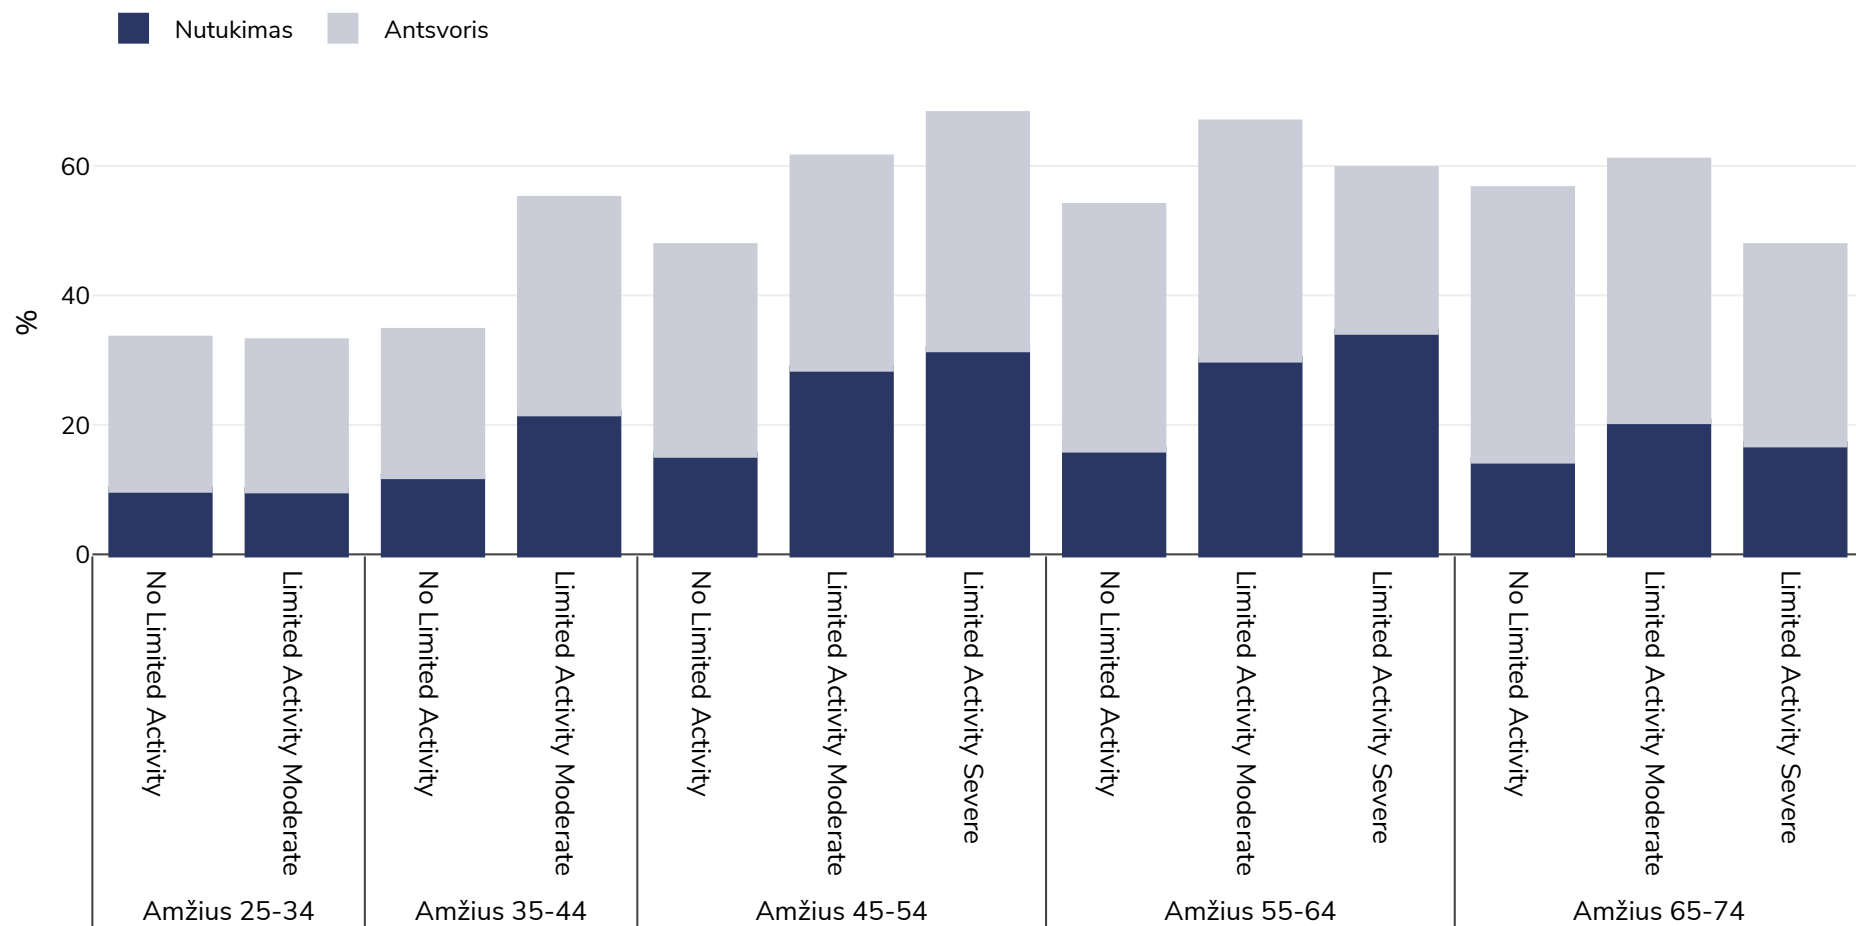

Suomija: Overweight/obesity by age and limited activity

Moterys, 2014

Tyrimo tipas: Deklaravo patys

Teritorija: Nacionalinis

Nuorodos: Eurostat 2014 available at <https://appsso.eurostat.ec.europa.eu/nui/submitViewTableAction.do> (last accessed 06.10.21)

Jei nenurodyta kitaip, antsvoris reiškia KMI nuo 25 kg iki 29,9 kg/m², nutukimas – didesnj nei 30 kg/m² KMI..