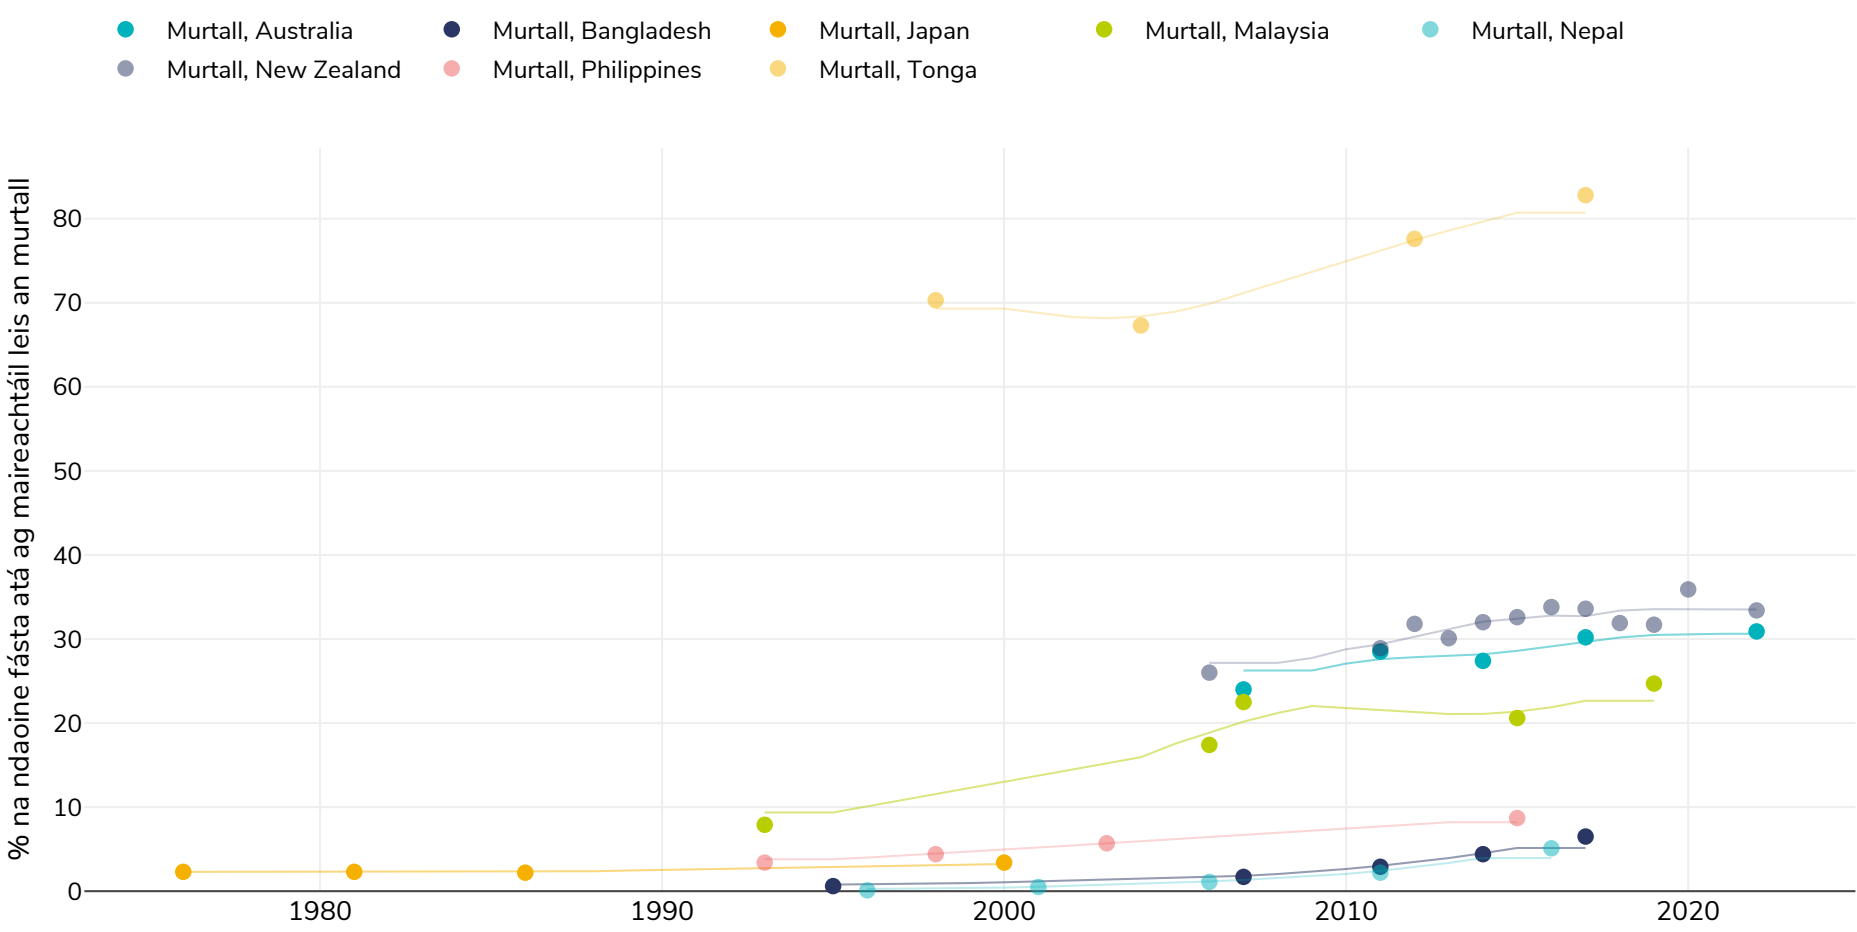

Tonga: % na ndaoine fásta atá ag maireachtáil leis an murtall, tíortha roghnaithe, 1976-2023

Mná

Tagairtí: For full details of references visit <https://data.worldobesity.org/>

D'fhéadfadh sé gur úsáideadh modheolaíochtaí éagsúla chun na sonraí seo a bhailiú agus mar sin d'fhéadfadh sé nach bhfuil sonraí ó shuirbhéanna éagsúla inchomparáide go cruinn. Féach na bunfhoinsí sonraí faoi choinne na modheolaíochtaí a úsáideadh