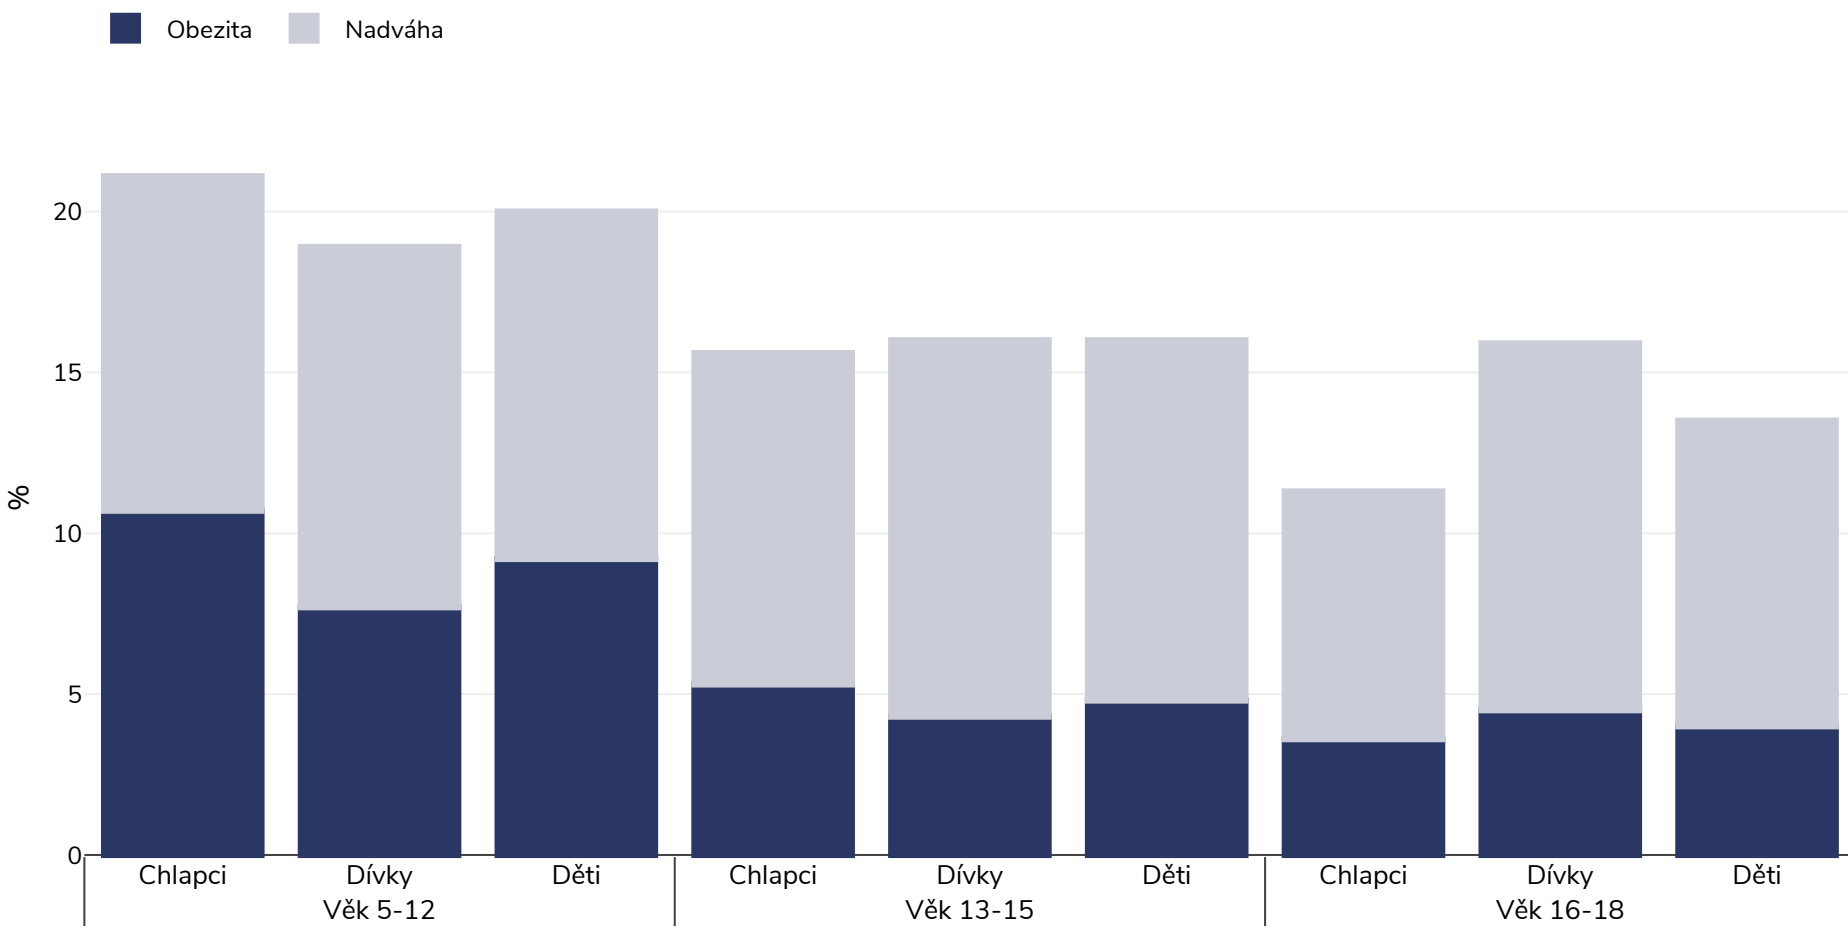

Indonésie: Nadváha/obezita podle věku

Děti, 2018

Typ průzkumu:	Naměřené
Velikost vzorku:	277528
Pokrytá oblast:	Národní
Reference:	Risquesdas 2018 available at http://labdata.litbang.kemkes.go.id/images/download/laporan/RKD/2018/Laporan_Nasional_RKD2018_FINAL.pdf (last accessed 11.05.2022)
Definice (k dispozici pouze v angličtině):	Z Score 1 - < 2 Overweight Z score > 2 Obesity
Cutoffs:	Other