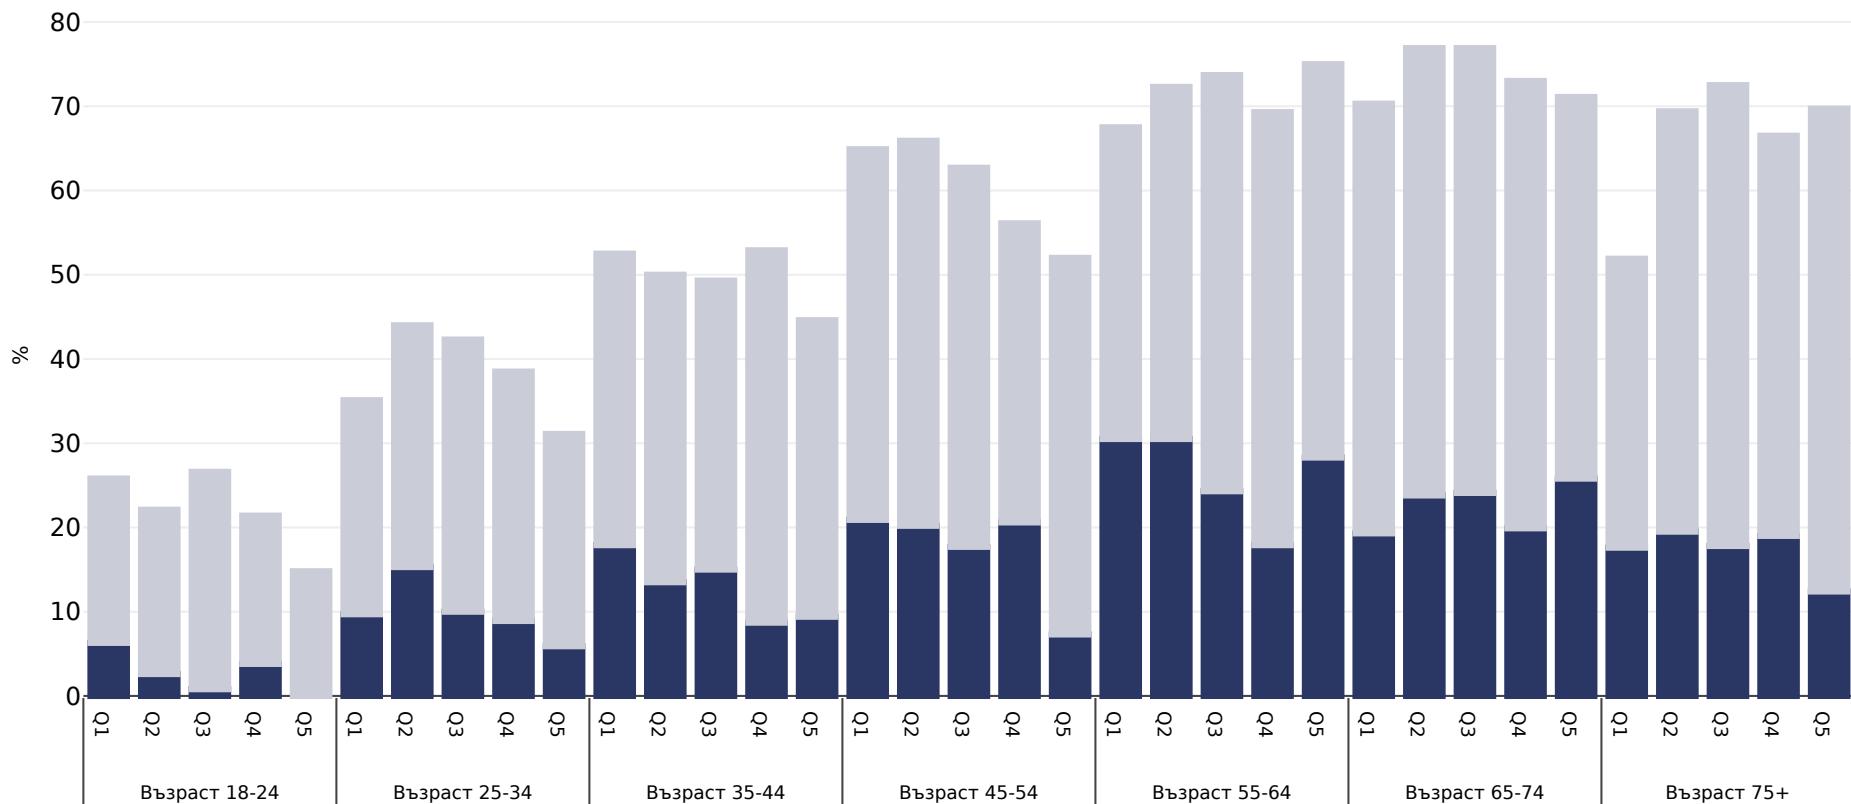

# Гърция: Overweight/obesity by age and socio-economic group

Възрастни, 2019

■ Затлъстяване ■ Наднормено тегло

**Тип анкета:** Самоотчитане

**Обхваната зона:** Национално

**Референции:** Eurostat 2019. Available at [https://appsso.eurostat.ec.europa.eu/nui/show.do?dataset=hlth\\_ehis\\_bm1i&lang=en](https://appsso.eurostat.ec.europa.eu/nui/show.do?dataset=hlth_ehis_bm1i&lang=en) (last accessed 09.08.21).

**Забележки:** NB. Some age ranges missing due to insufficient data to display by age & income quintile

Освен ако не е посочено друго, наднорменото тегло се отнася до ИТМ между 25 kg и 29,9°kg/m², затлъстяването се отнася до ИТМ, по-голям от 30°kg/m².