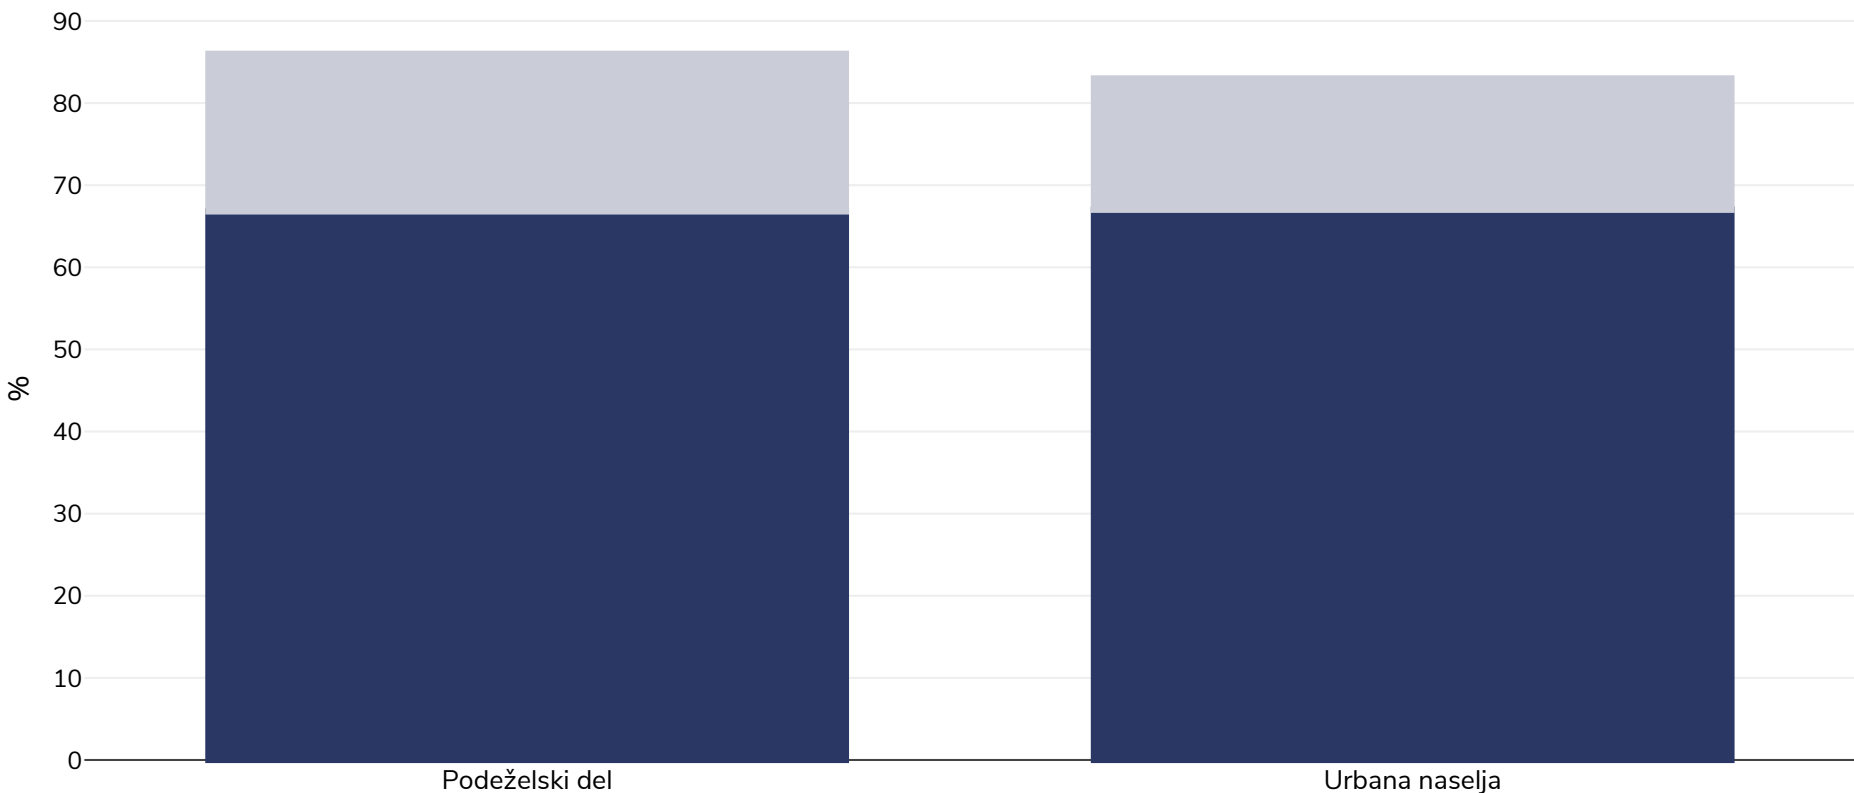

# Samoa: Overweight/obesity by region

Ženske, 2019-2020

■ Debelost   ■ Prekomerna telesna teža

Vrsta ankete:	Izmerjeni
Starost:	15-49
Obseg vzorcev:	3771
Zajeto območje:	Na državni ravni

**Literatura:** Samoa Bureau of Statistics. 2021. Samoa Demographic and Health – Multiple Indicator Cluster Survey 2019-20, Survey Findings Report. Apia, Samoa: Samoa Bureau of Statistics. [https://washdata.org/sites/default/files/2022-02/Samoa%202019-20%20DHS-MICS\\_sm.pdf](https://washdata.org/sites/default/files/2022-02/Samoa%202019-20%20DHS-MICS_sm.pdf) (Accessed 20.07.23)

Če ni navedeno drugače, se prekomerna teža nanaša na ITM med 25 kg in 29,9 kg/m<sup>2</sup>, debelost pa na ITM, višji od 30 kg/m<sup>2</sup>.