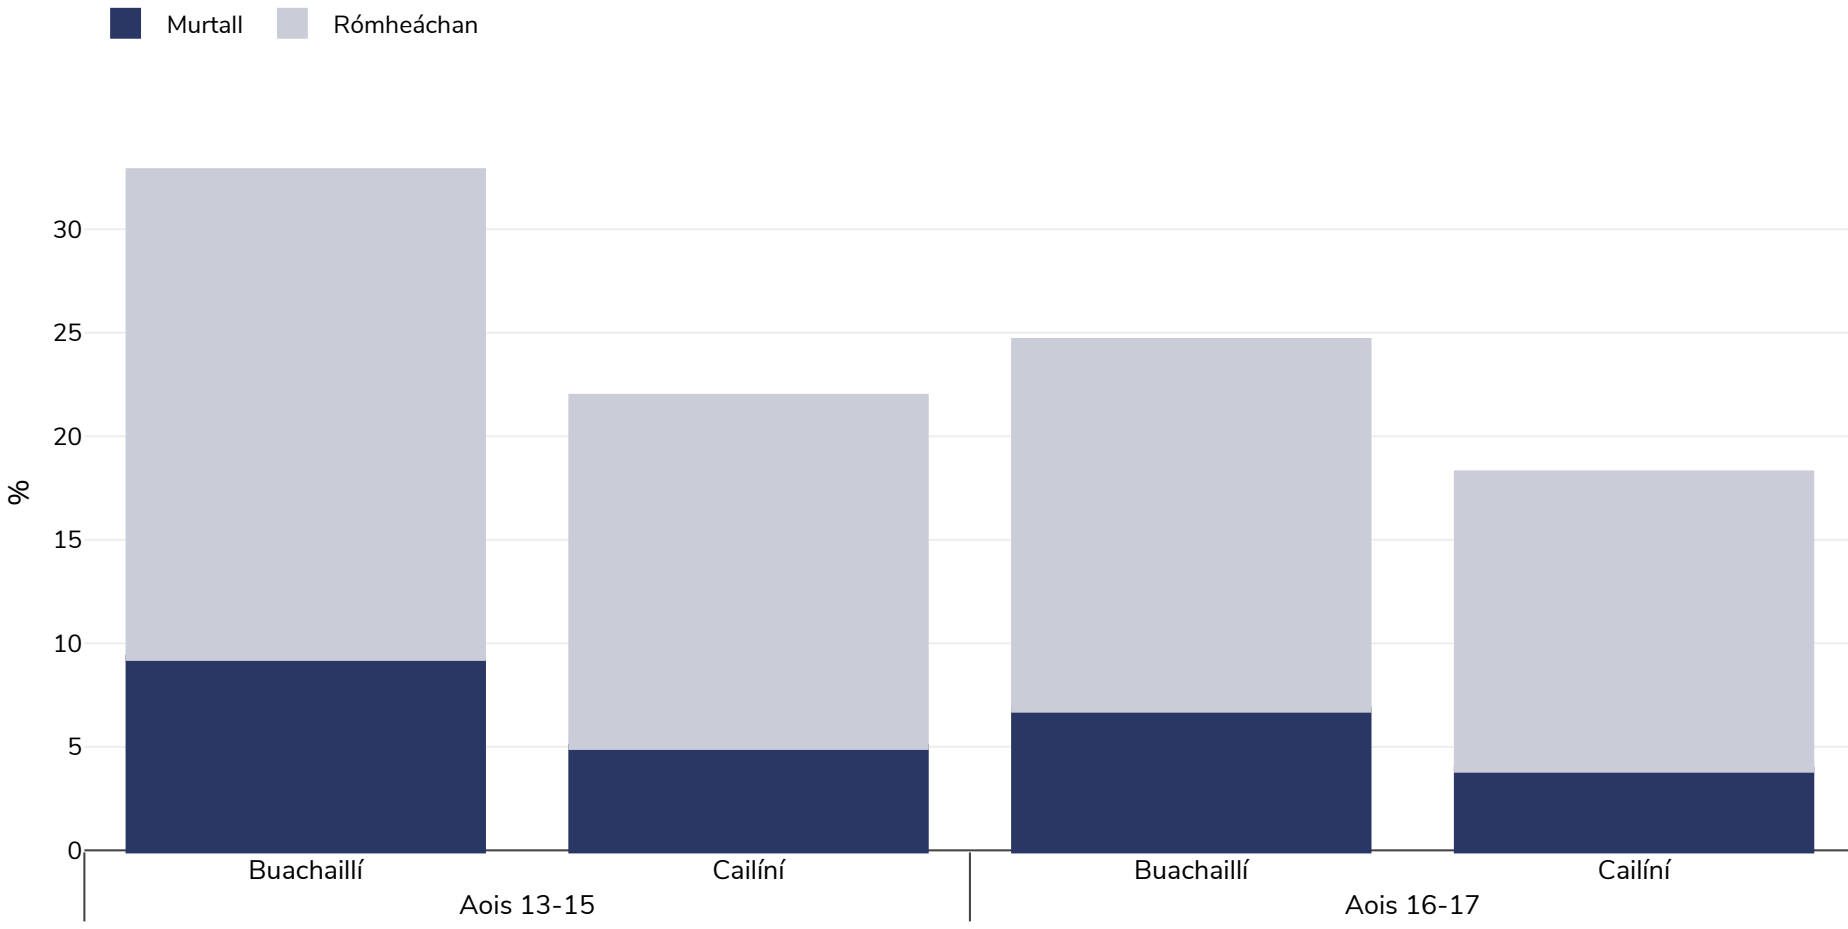

An Téalainn: Rómheáchán/murtall de réir aoise

Páistí, 2021

Cineál an tsuirbhé: Tomhaiste

Samplamhéid: 5661

Ceantar Clúdaithe: Náisiúnta

Tagairtí: 2021 GSHS Fact Sheet Thailand. Available at: https://cdn.who.int/media/docs/default-source/ncds/ncd-surveillance/data-reporting/thailand/2021_thailand_gshs_fact_sheetada1f3cd-2ee4-4258-a01f-b40873aaf988.pdf?sfvrsn=be5c3553_1&download=true

Cutoffs: BMI-for-age-sex