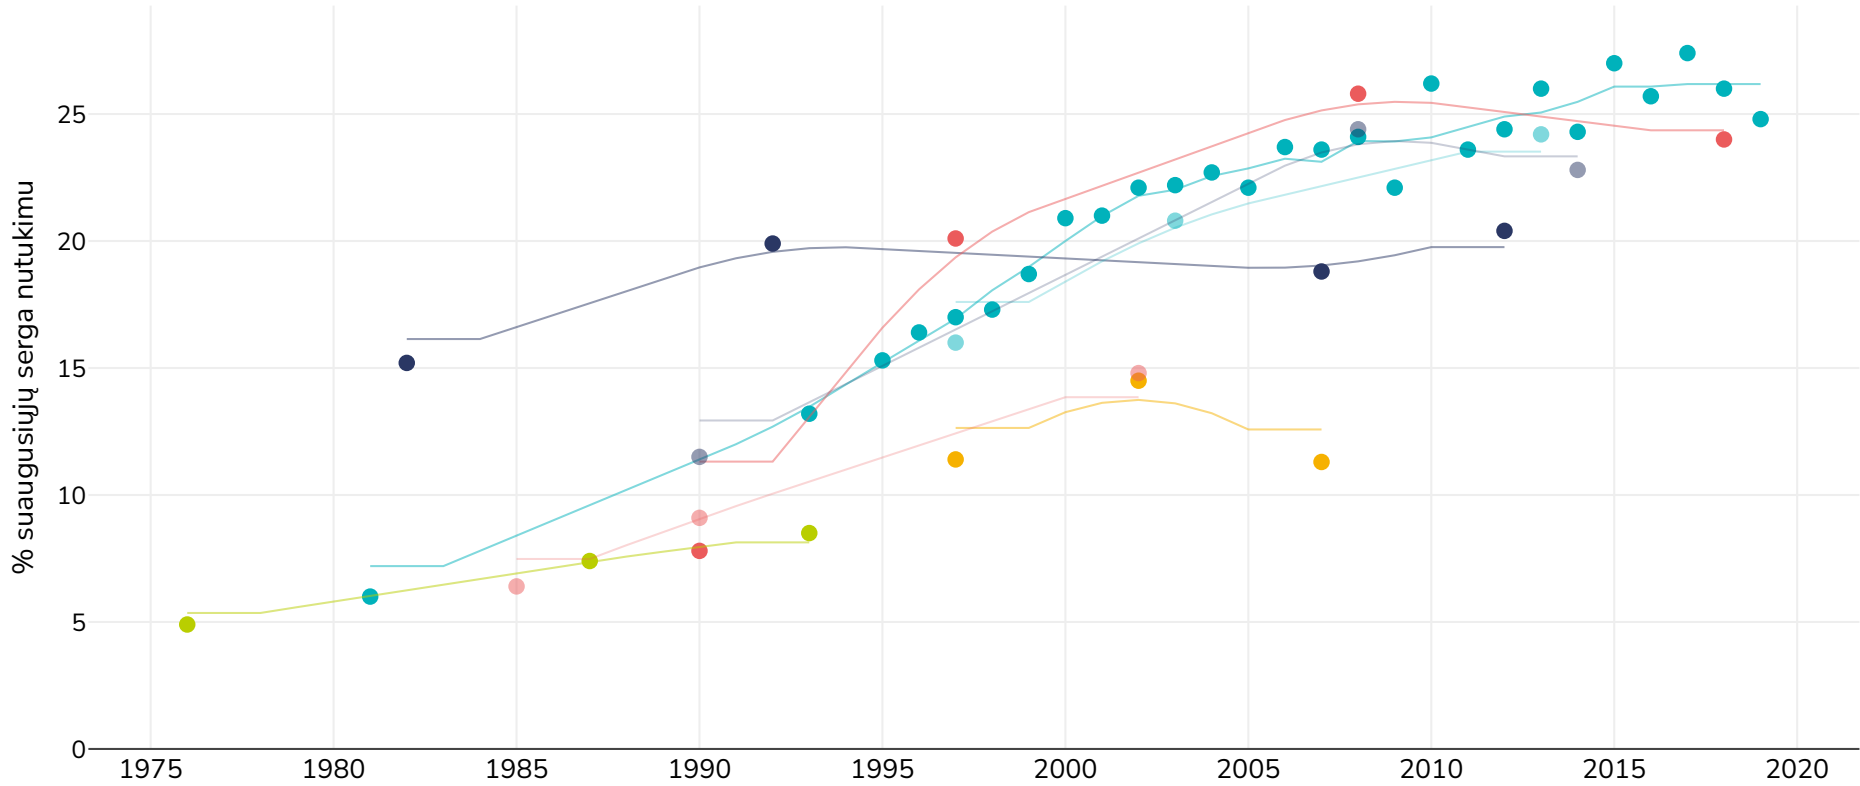

# Lietuva: % suaugusiųjų serga nutukimu, selected countries, 1976-2019

### Nuorodos:

For full details of references visit <https://data.worldobesity.org/>

Å iems duomenims rinkti galimai naudotos skirtingos metodikos, todÅ—l skirtingÅ³ tyrimÅ³ duomenys gali nebÅ«ti visiÅ¼kai palyginami. Kokios metodikos naudotos, suÅ¼iinti galima pirminiuose duomenÅ³ Å¼altiniuose