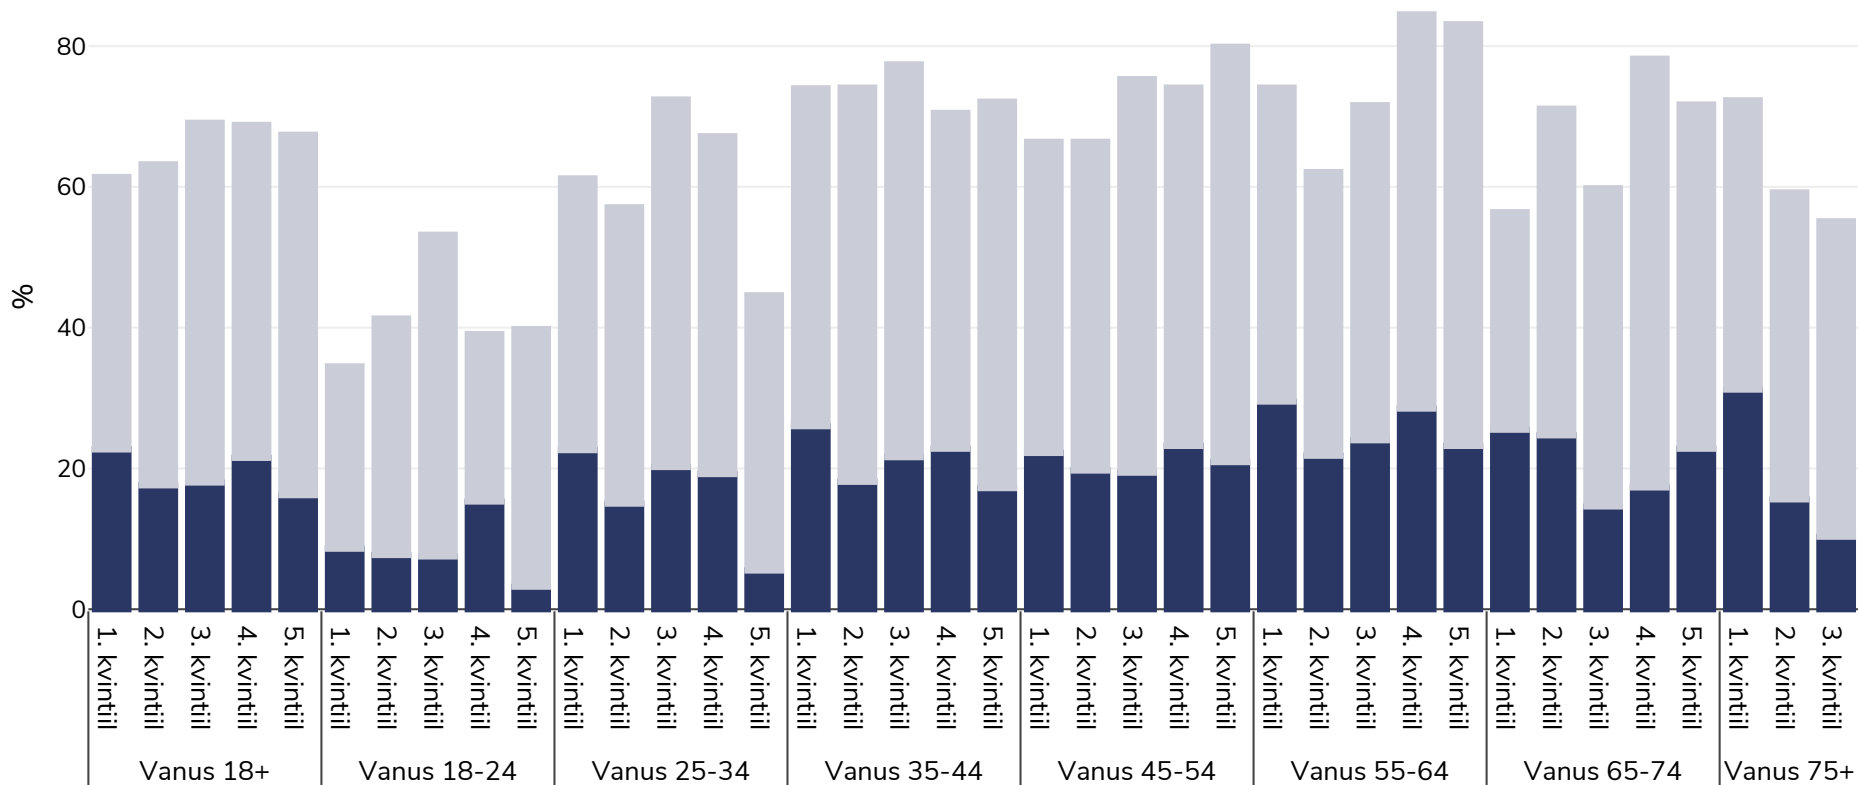

Island: Overweight/obesity by age and socio-economic group

Mehed, 2014

■ Rasvumine ■ Ülekaaluline

Uuringu tüüp: Ise teatatud

Hõlmatud piirkond: Riiklik

Viited: 2014 Eurostat - Socio economic - http://appsso.eurostat.ec.europa.eu/nui/show.do?dataset=hlth_ehis_bm1i&lang=en (last accessed 25.08.20)

Kui ei ole märgitud teisiti, tähendab ülekaal KMI vahemikku 25 kg ja 29,9 kg/m², rasvumine KMI-t üle 30 kg/m².