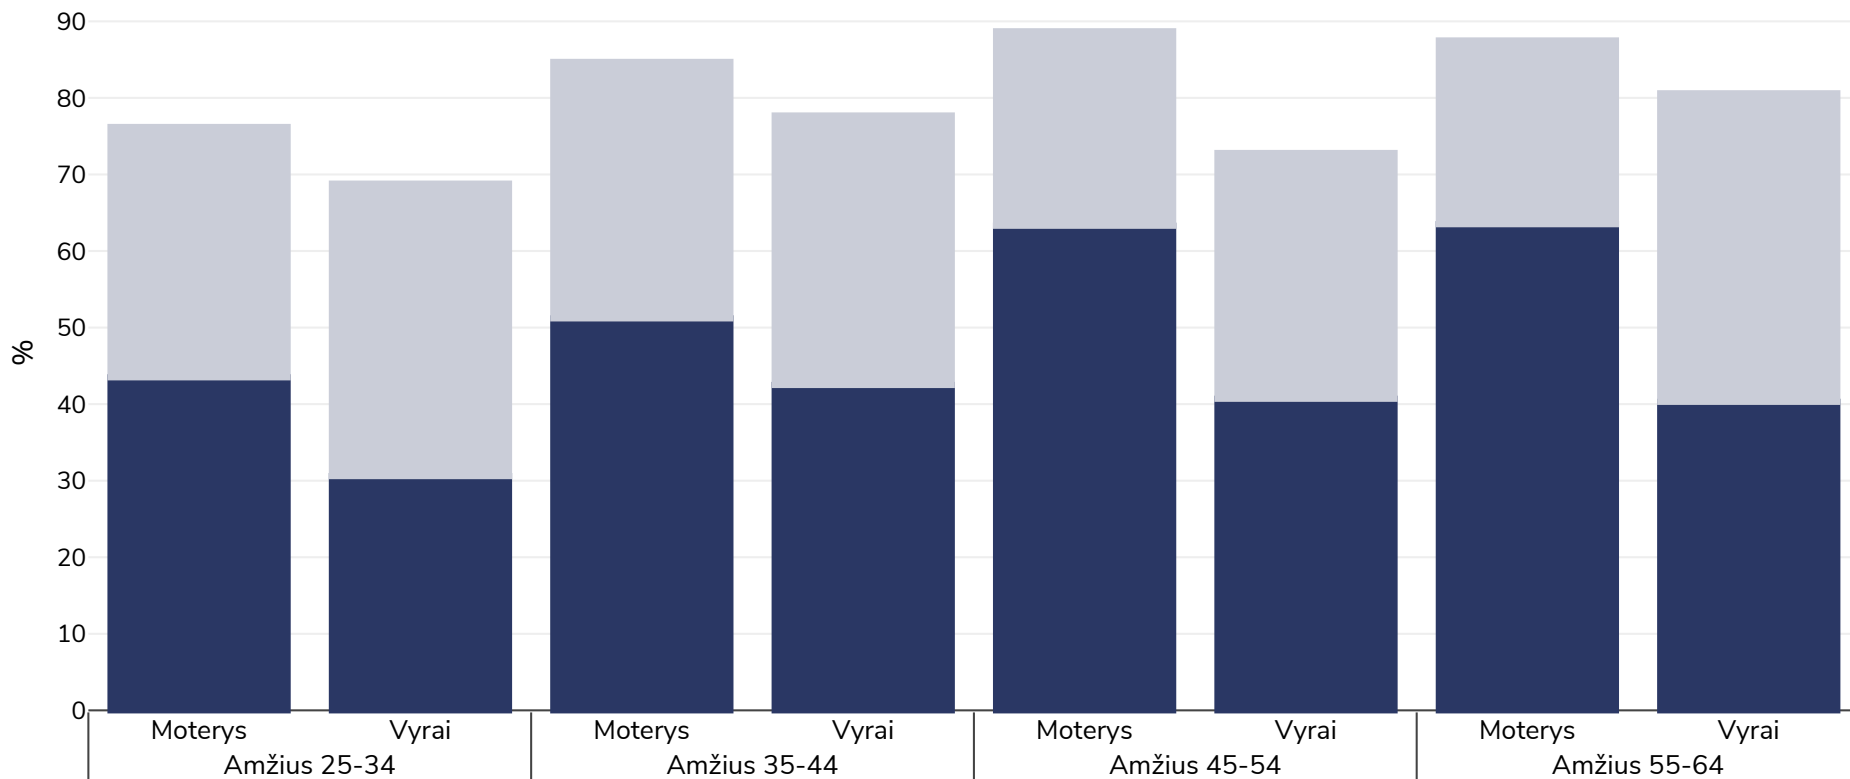

Sent Kitsas ir Nevis: Antsvoris / nutukimas pagal amžių

Suaugusieji, 2007-2008

■ Nutukimas ■ Antsvoris

Tyrimo tipas: Išmatuotas

Imties dydis: 1443

Teritorija: Nacionalinis

Nuorodos: WHO St Kitts & Nevis STEPS Survey 2008 available at https://www.who.int/ncds/surveillance/steps/saint_kitts_and_nevis/en/ (last accessed 20.10.20)

Jei nenurodyta kitaip, antsvoris reiškia KMI nuo 25 kg iki 29,9 kg/m², nutukimas – didesnj nei 30 kg/m² KMI..