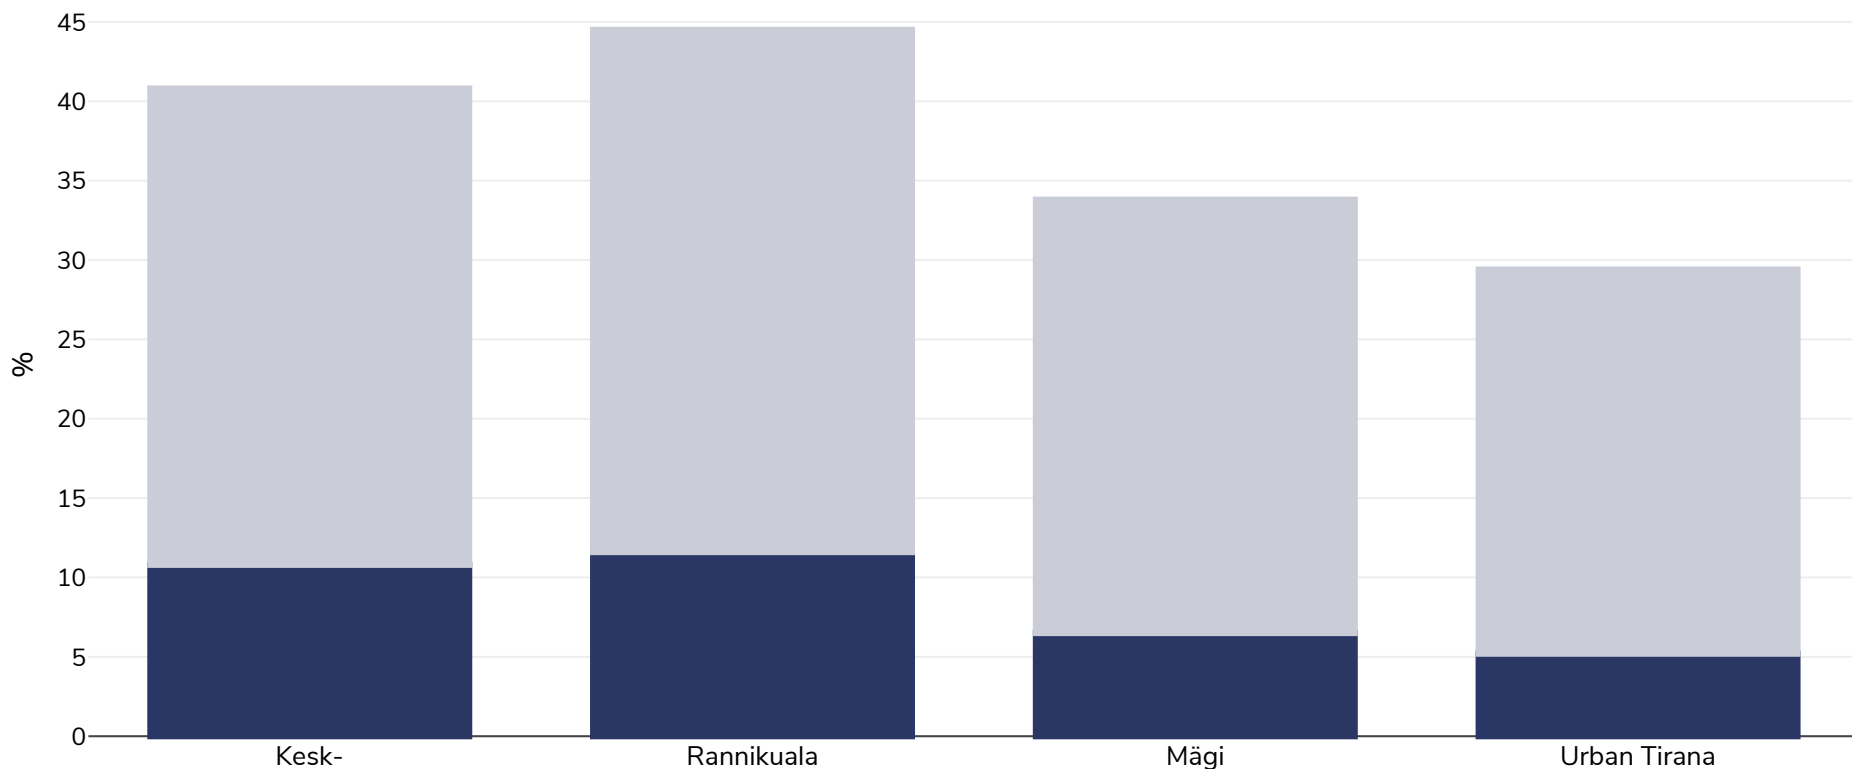

Albaania: Overweight/obesity by region

Naised, 2008-2009

Rasvumine Ülekaaluline

Uuringu tüüp:	Möödetud
Vanus:	15-49
Valimi suurus:	10,302 (7330 women, 2972 men)
Hõlmatud piirkond:	Riiklik
Viited:	Demographic Health Survey Albania 2008-9
Märkused:	Demographic Health Survey data includes ever married women aged 15-49 years only and may include males aged 15-59.

Kui ei ole märgitud teisiti, tähendab ülekaal KMI vahemikku 25 kg ja 29,9 kg/m², rasvumine KMI-t üle 30 kg/m².