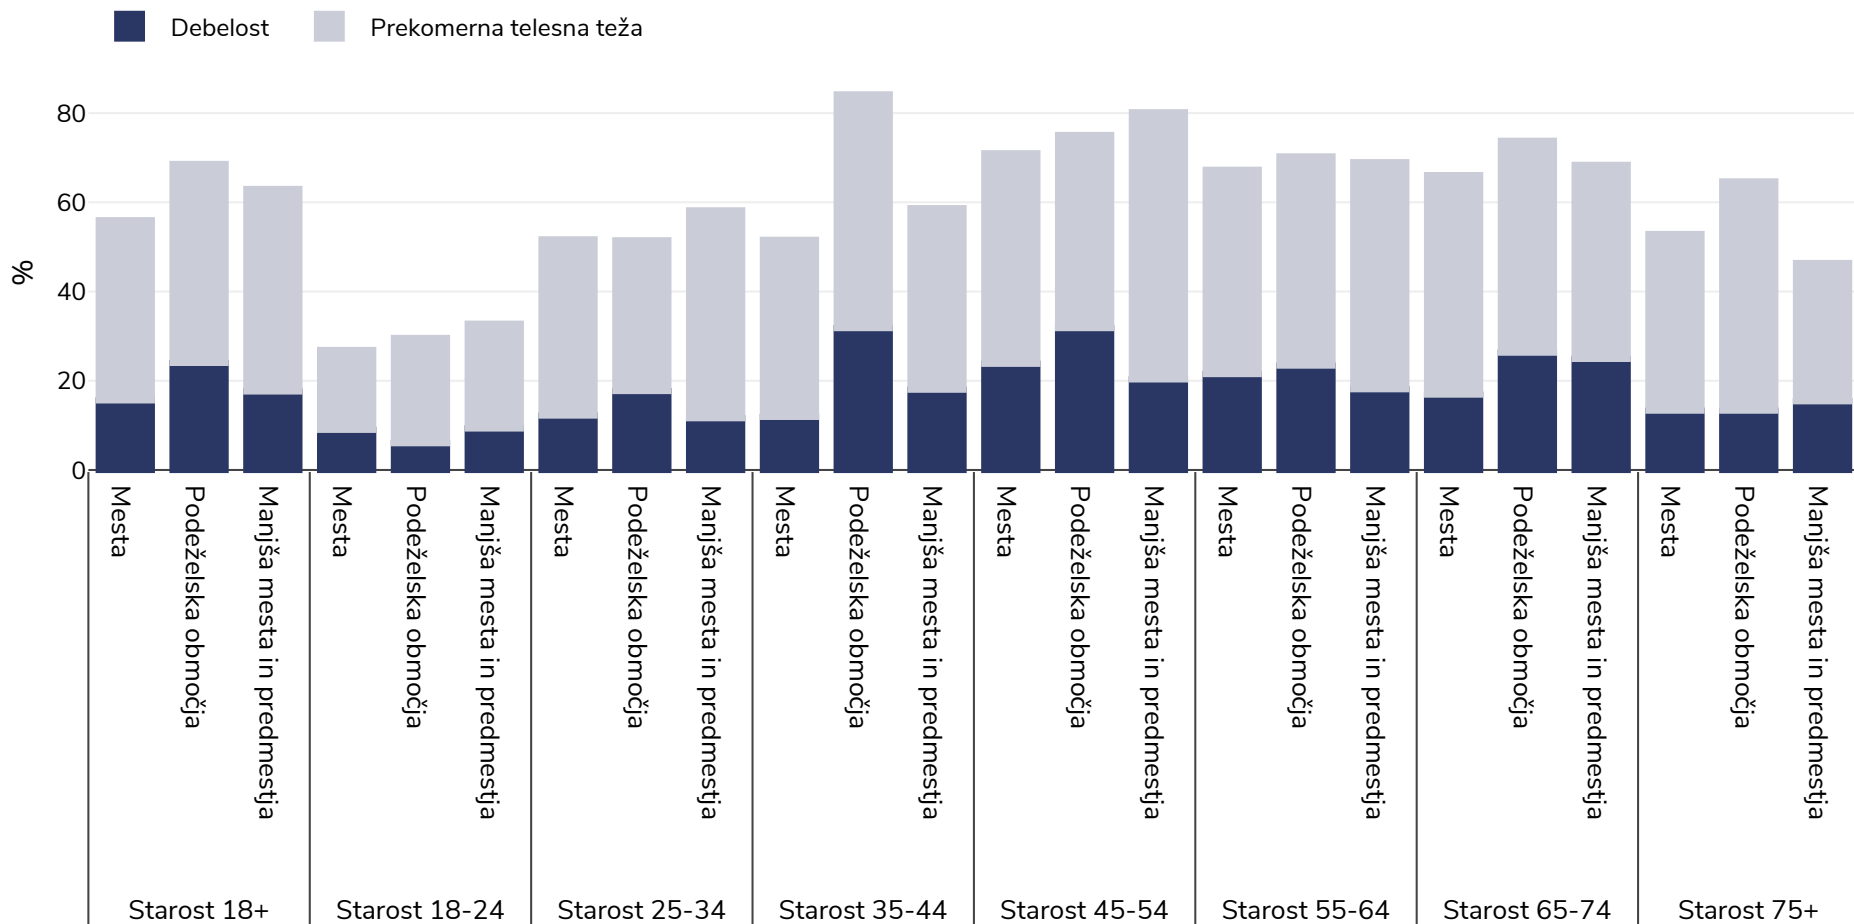

Finska: Overweight/obesity by age and region

Moški, 2014

Vrsta ankete: Samoprijavljeni

Zajeto območje: Na državni ravni

Literatura: 2014 Eurostat Database: http://appsso.eurostat.ec.europa.eu/nui/show.do?dataset=hlth_ehis_bm1e&lang=en (last accessed 25.08.20)

Če ni navedeno drugače, se prekomerna teža nanaša na ITM med 25 kg in 29,9 kg/m², debelost pa na ITM, višji od 30 kg/m².