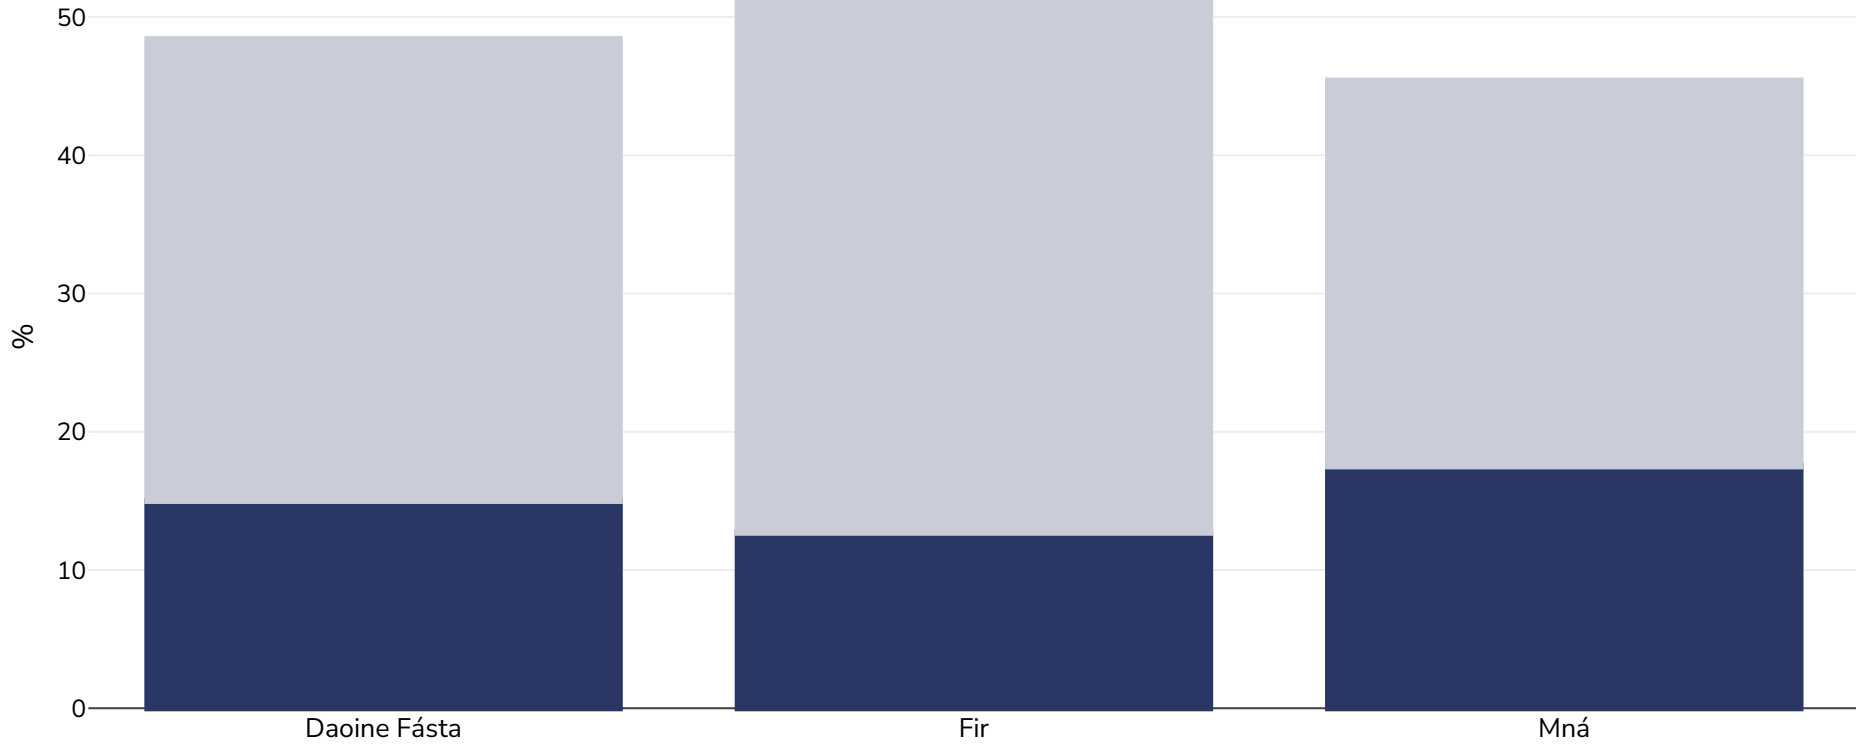

An Tuircméanastáin: Leitheadúlacht murtaill

Daoine Fásta, 2018

■ Murtall ■ Rómheáchan

Cineál an tsuirbhé:	Tomhaiste
Aois:	18-69
Samplamhéid:	3948
Ceantar Clúdaithe:	Náisiúnta
Tagairtí:	WHO STEPS Survey Turkmenistan, available at https://www.who.int/ncds/surveillance/steps/Final_Report_Steps_2018_TKM.pdf?ua=1 (last accessed 21.10.20)

Mura gcuirtear a mhalairt in iúl, is ionann rómheáchan agus ICM idir 25kg agus 29.9kg/m², is ionann murtall agus ICM níos mó ná 30kg/m².