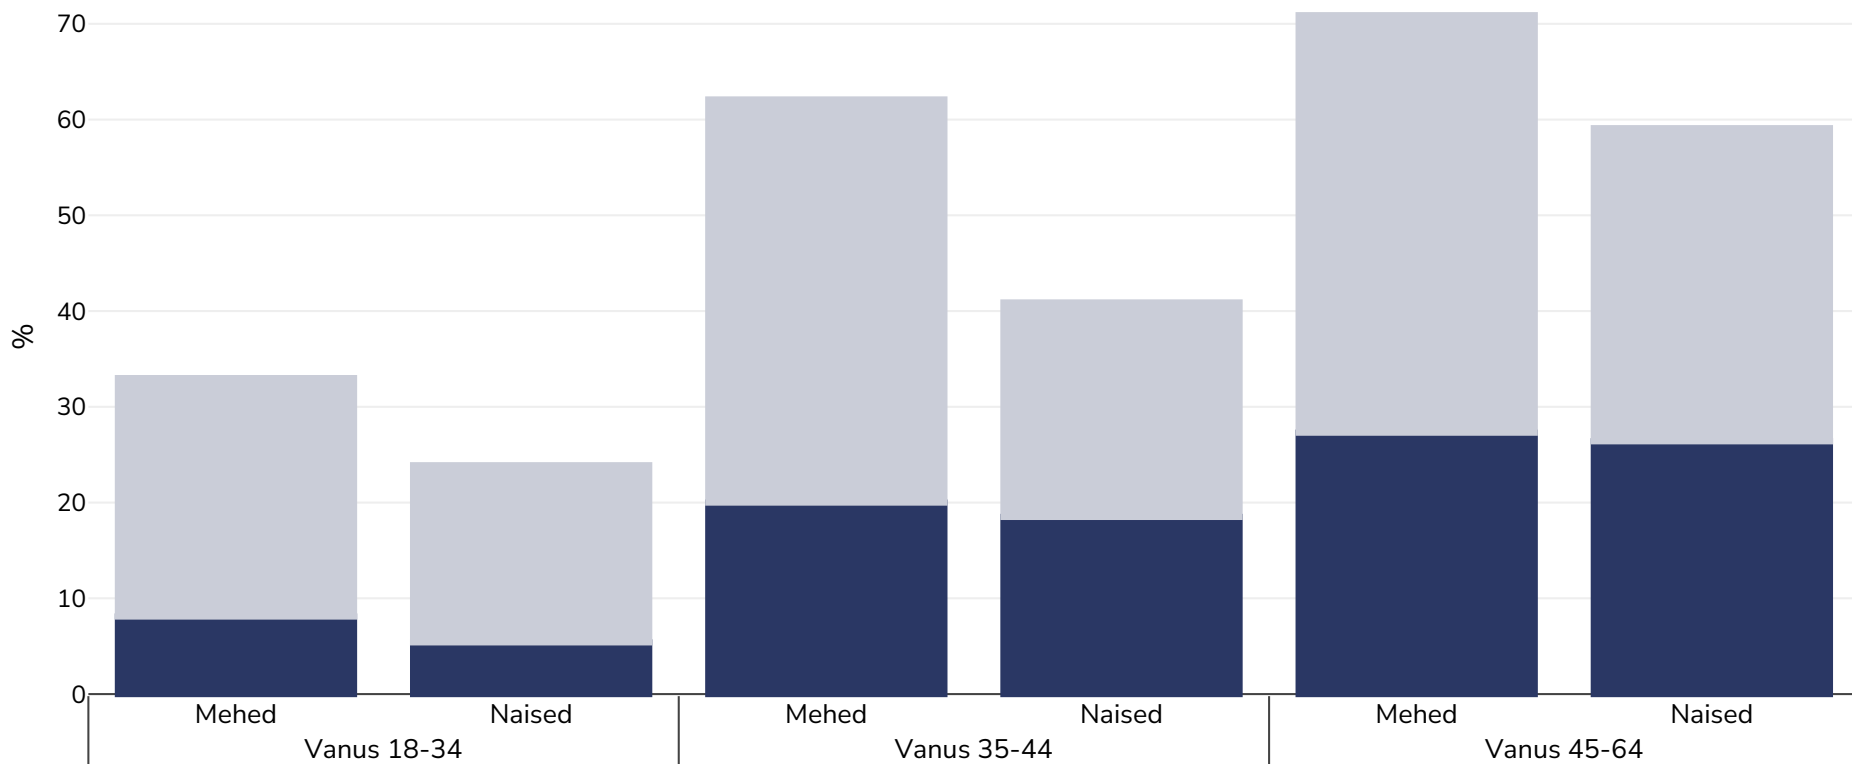

Israël: Äœlekaalulisus / rasvumine vanuse jÄærgi

TÄæiskasvanud, 2014-2016

■ Rasvumine ■ Ülekaaluline

Uuringu tÄæajap:

MÄædetud

Valimi suurus:

3011

HÄæmatud piirkond:

Riiklik

Viited:

Rav Mabat Adult Second National Health and Nutrition Survey, Ages 18-64, 2014-2016. Israel Center for Disease Control (ICDC) 2019

Kui ei ole mÄærgitud teisiti, tÄæhendab Äælekaal KMI vahemikku 25 kg ja 29,9 kg/mÄæ², rasvumine KMI-t Äæle 30 kg/mÄæ².