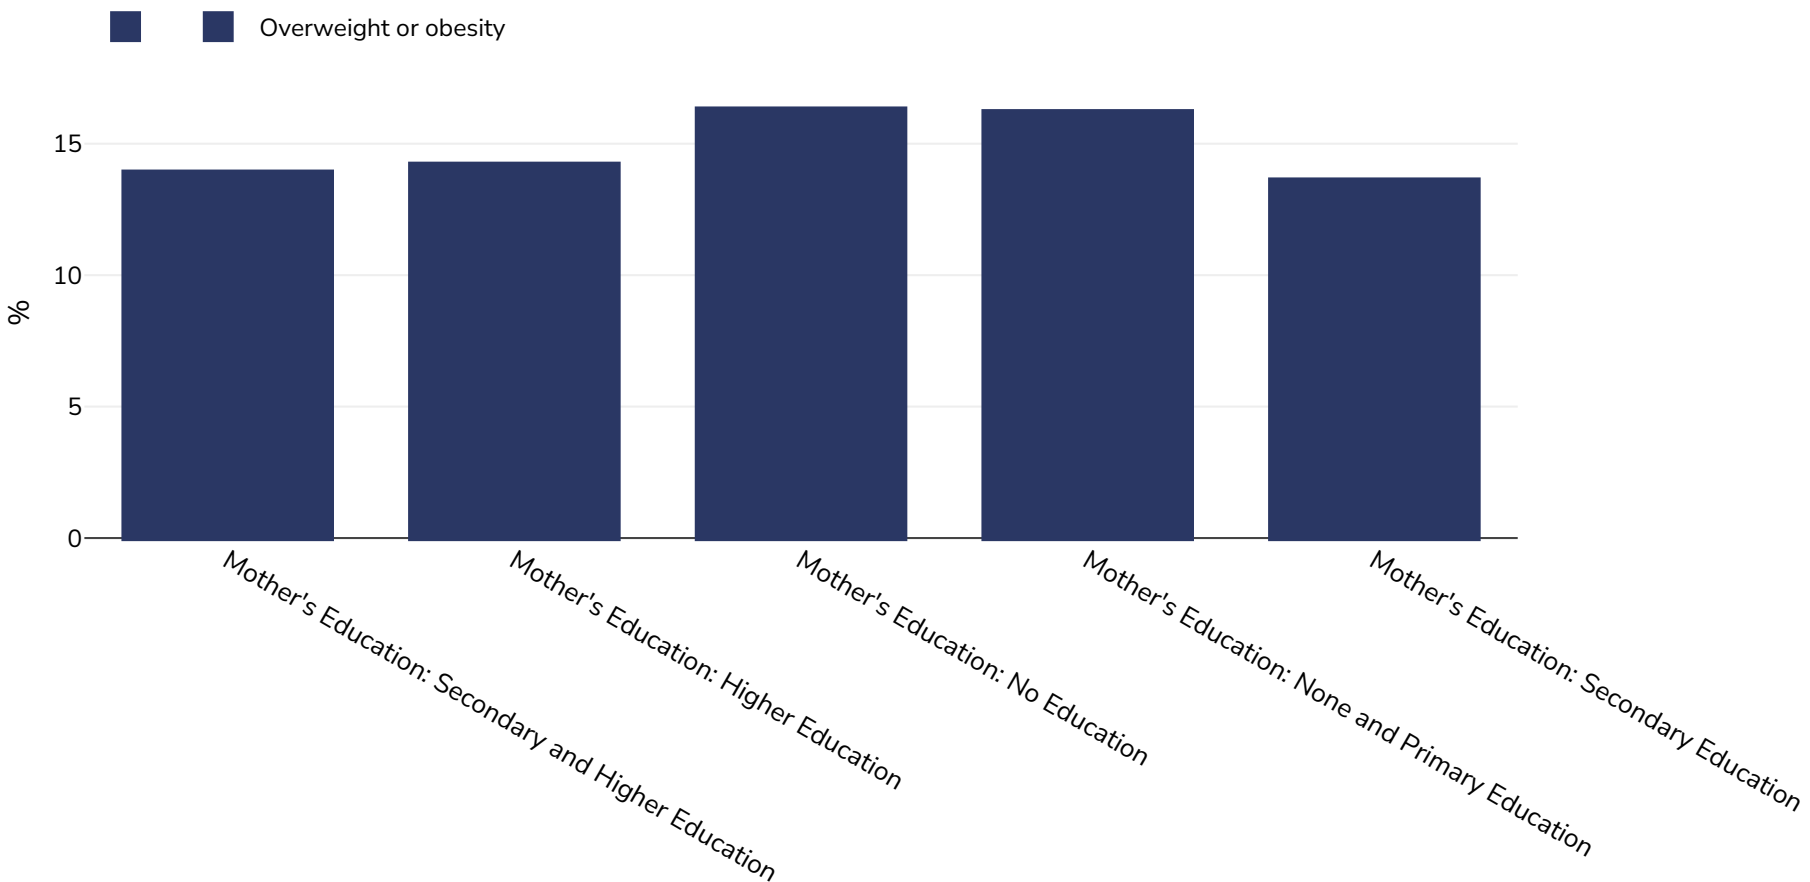

# Equatorial Guinea: Overweight/obesity by education

Infants, 2000

**Sample size:** 2221

**References:** MICS: Encuesta de indicadores multiples (MICS 2000): Informe final. Malabo, República de Guinea Ecuatorial:Ministerio de Planificación y Desarrollo Económico y UNICEF, 2001