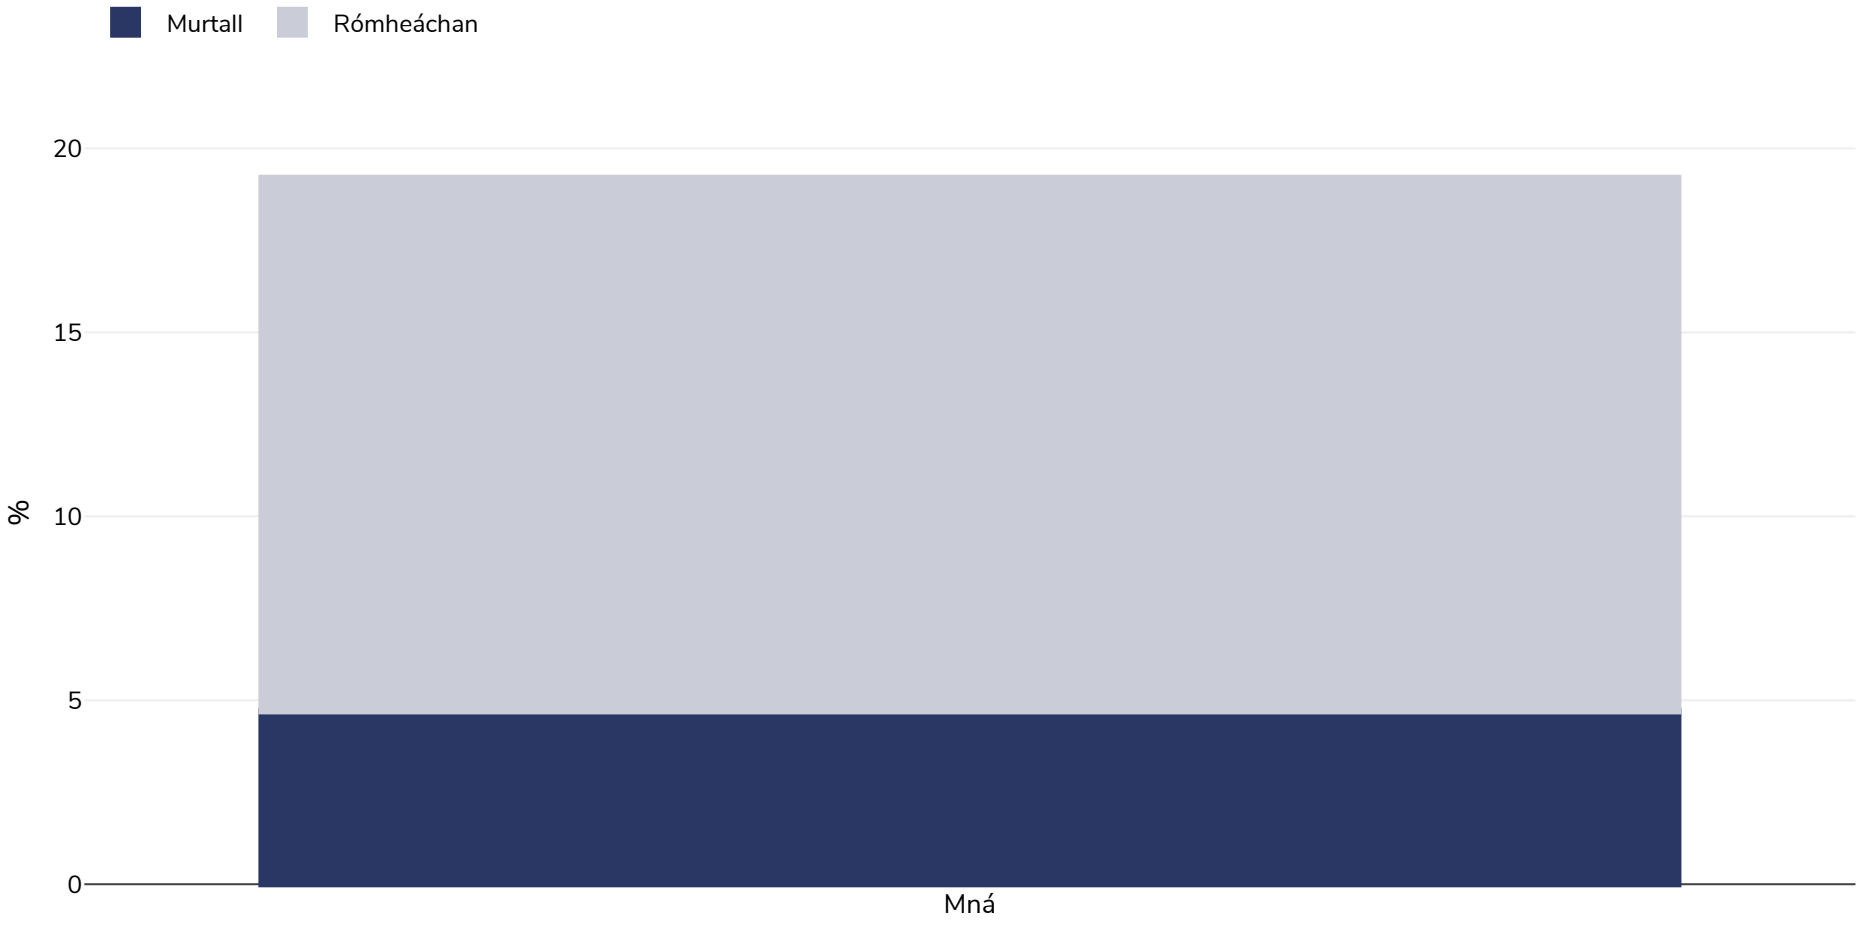

An Cósta Eabhair: Leitheadúlacht murtail

Mná, 1998-1999

Cineál an tsuirbhé:	Tomhaiste
Aois:	15-49
Samplamhéid:	3040
Ceantar Clúdaithe:	National (MARCO)
Tagairtí:	Demographic Health Survey 1998/9
Nótaí:	Other married women 15 - 49 years

Mura gcuirtear a mhalairt in iúl, is ionann rómheáchan agus ICM idir 25kg agus 29.9kg/m², is ionann murtall agus ICM níos mó ná 30kg/m².