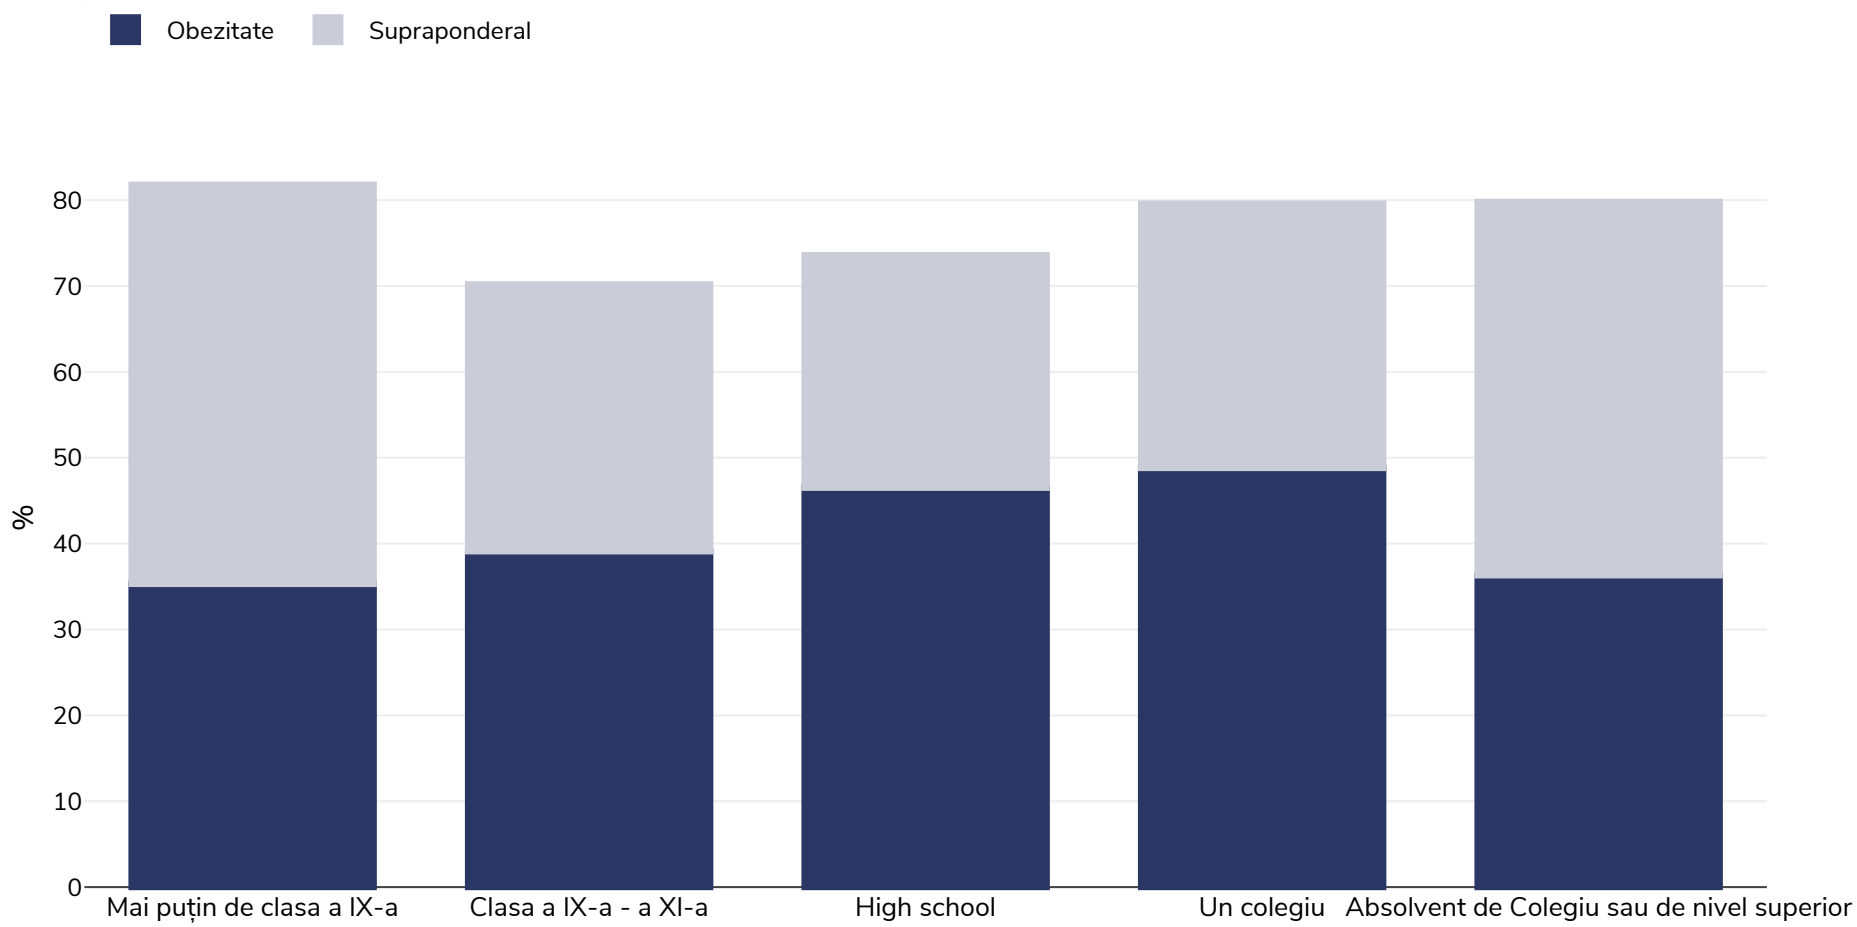

# Statele Unite ale Americii: Overweight/obesity by education

Bărbați, 2017-2018

<b>Tip de studiu:</b>	Măsurat
<b>Vârstă:</b>	18+
<b>Dimensiunea eșantionului:</b>	5350 (unweighted)
<b>Zona acoperită:</b>	Național
<b>Bibliografie:</b>	NHANES 2017/18 Reanalysis by Rachel Jackson Leach, Jaynaide Powis, World Obesity Federation, March 2020
<b>Note (disponibile numai în limba engleză):</b>	Weighted

Cu excepția cazului în care se specifică altfel, supraponderalitatea se referă la un IMC între 25 kg și 29,9 kg/m<sup>2</sup>, obezitatea se referă la un IMC mai mare de 30 kg/m<sup>2</sup>.