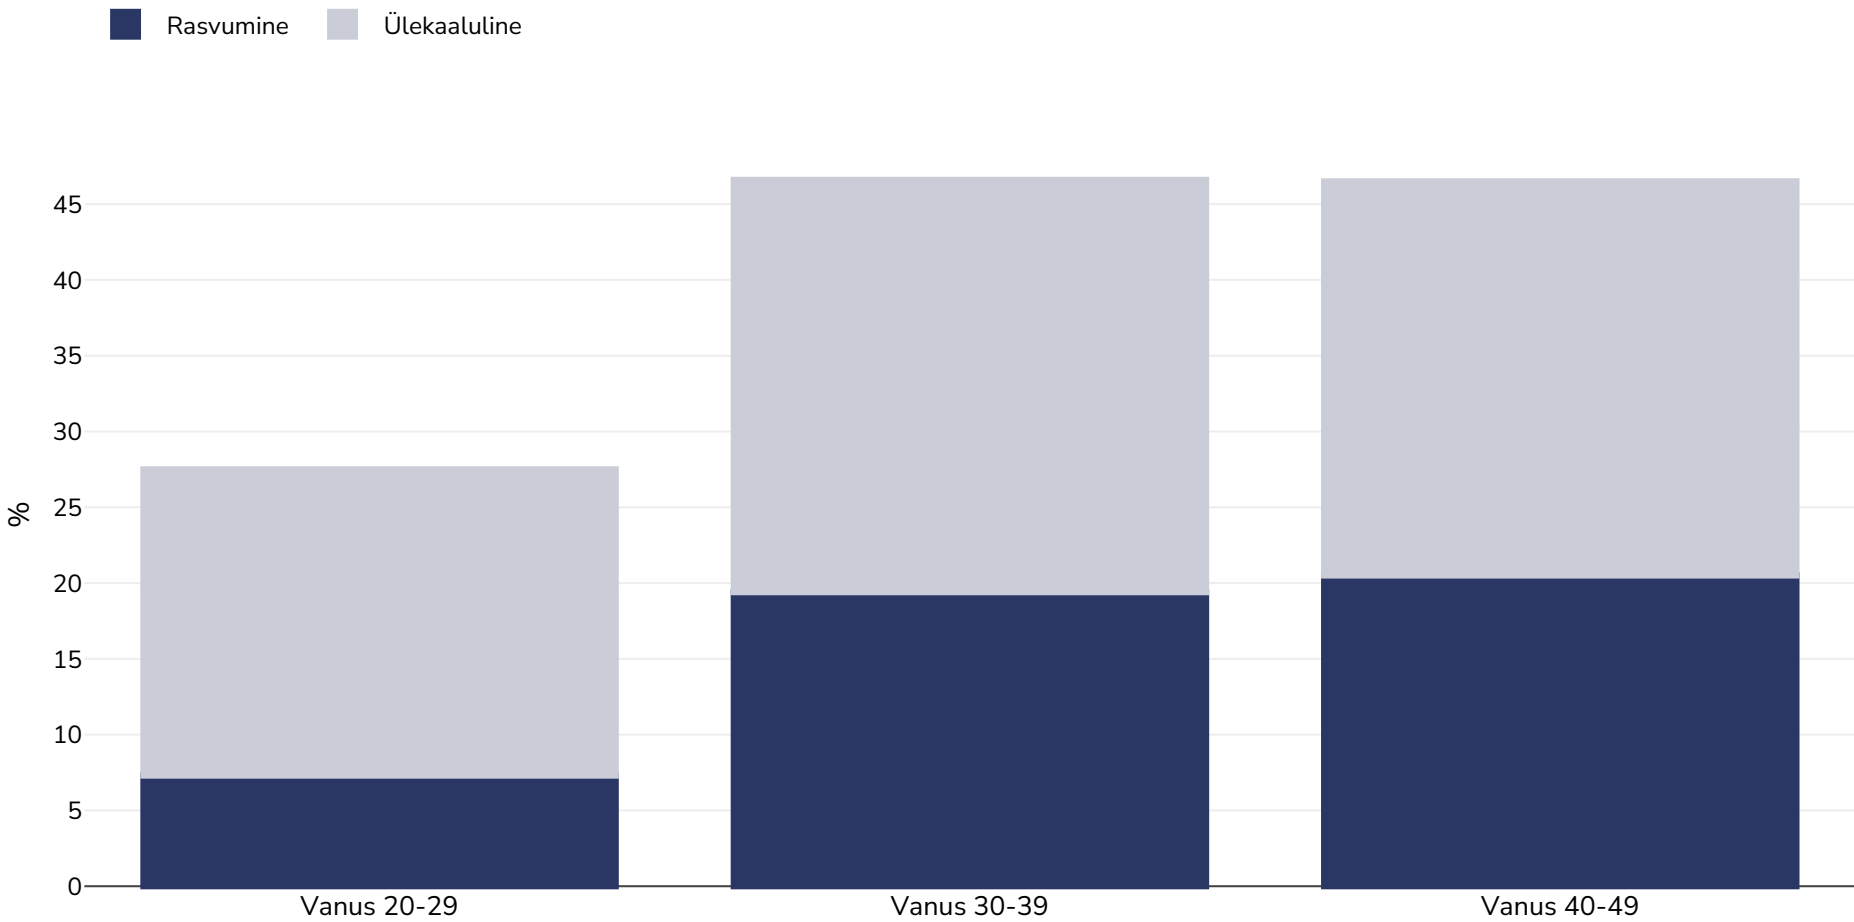

Cote d'Ivoire: Ülekaalulisus / rasvumine vanuse järgi

Naised, 2021

Uuringu tüüp:	Möödetud
Valimi suurus:	5042
Hõlmatud piirkond:	Riiklik
Viited:	Institut National de la Statistique-INS et ICF 2023. Enquête Démographique et de Santé de Côte d'Ivoire, 2021. Rockville, Maryland, USA : INS/Côte d'Ivoire et ICF.
Märkused:	Pregnant women and women who had given birth in the previous 2 months are excluded.

Kui ei ole märgitud teisiti, tähendab ülekaal KMI vahemikku 25 kg ja 29,9 kg/m², rasvumine KMI-t üle 30 kg/m².