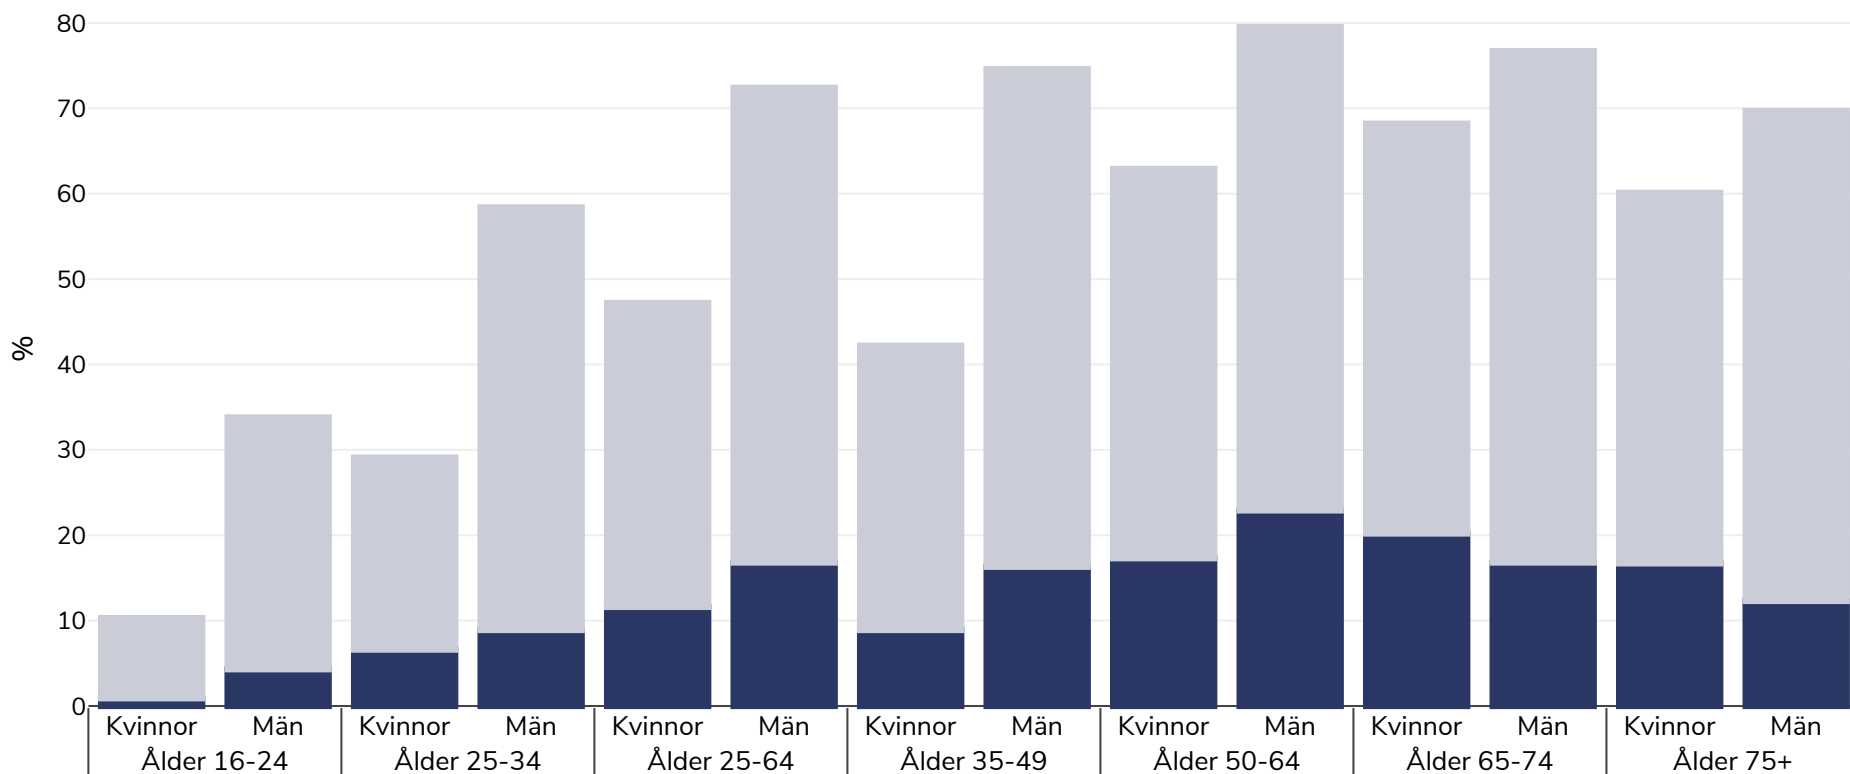

Bulgarien: Övervikt/fetma efter ålder

Vuxna, 2017

Fetma Övervikt

Undersökningstyp:

Egenanställd

Område som omfattas:

Nationell

Referenser: