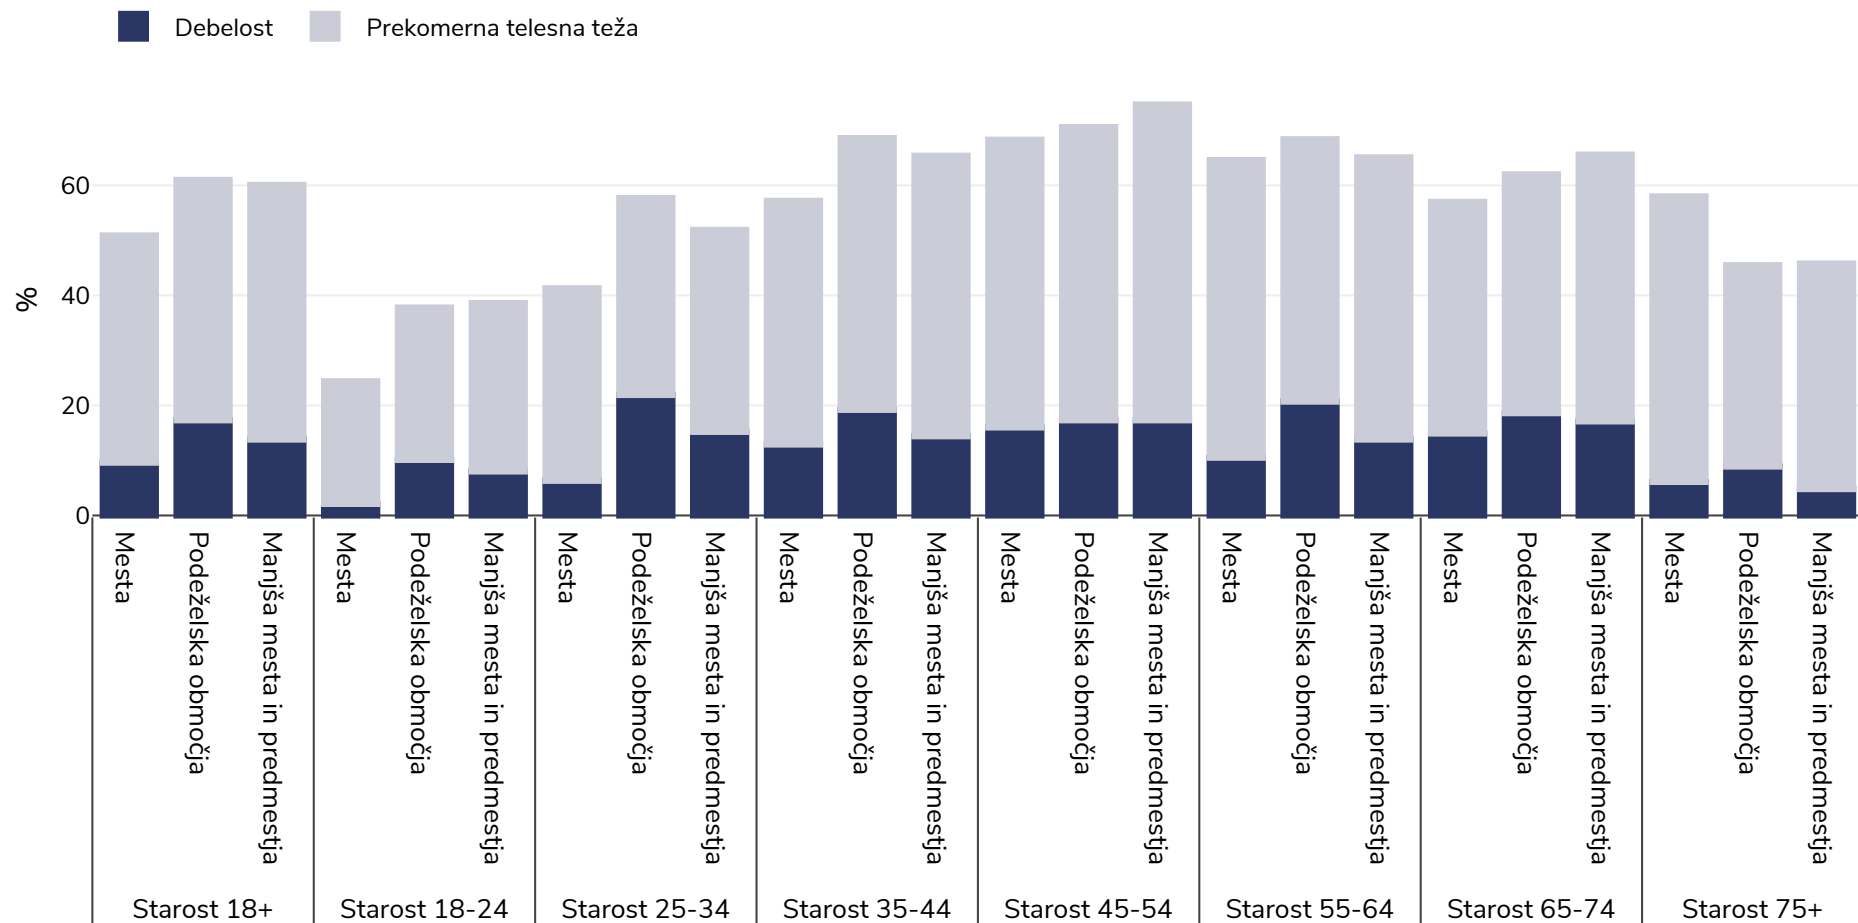

Norveška: Overweight/obesity by age and region

Moški, 2014

Vrsta ankete: Samoprijavljeni

Zajeto območje: Na državni ravni

Literatura: 2014 Eurostat - Urbanisation - http://appsso.eurostat.ec.europa.eu/nui/show.do?dataset=hlth_ehis_bm1u&lang=en (last accessed 25.08.20)

Če ni navedeno drugače, se prekomerna teža nanaša na ITM med 25 kg in 29,9 kg/m², debelost pa na ITM, višji od 30 kg/m².