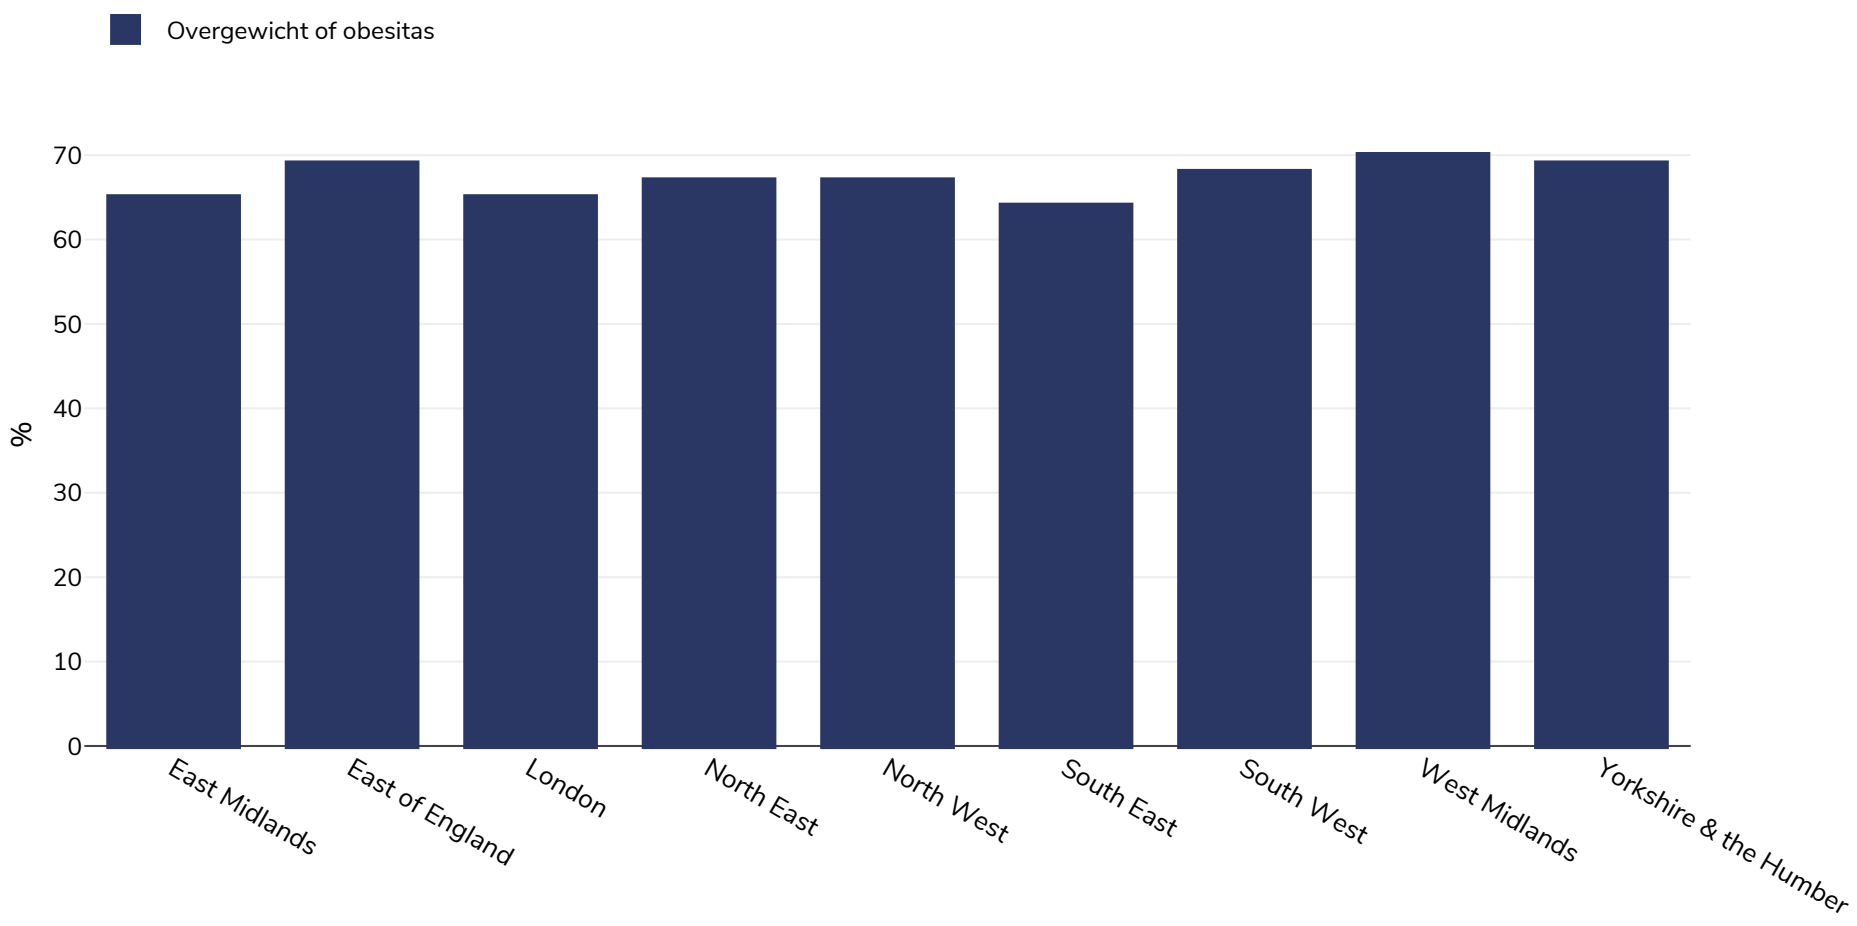

England: Overweight/obesity by region

Mannen, 2013

Type onderzoek:	Gemeten
Leeftijd:	16+
Monstergrootte:	6000
In aanmerking komend gebied:	Nationaal
Referenties:	HSE 2013. http://www.hscic.gov.uk/catalogue/PUB16076/HSE2013-Ch10-Adult-anth-meas.pdf (last accessed 4th June 2015)

Tenzij anders vermeld, verwijst overgewicht naar een BMI tussen 25 kg en 29,9 kg/m², obesitas verwijst naar een BMI van meer dan 30 kg/m².