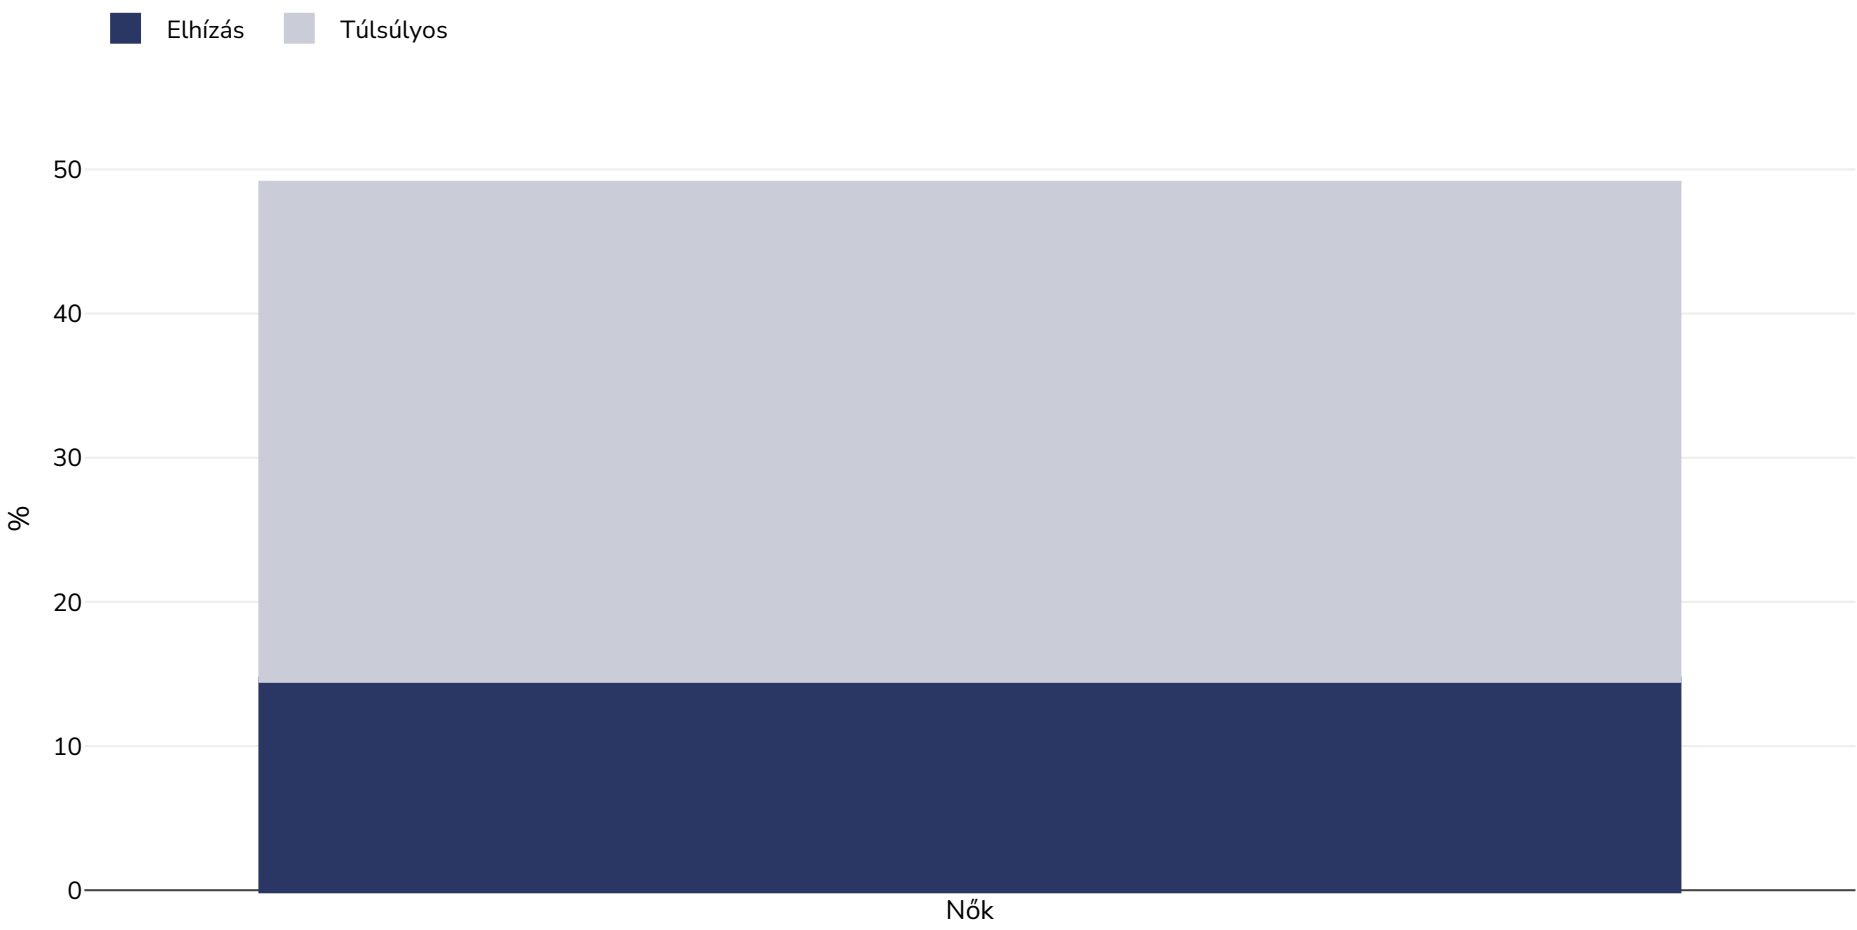

Peru: Az elhízás elfordulása

Nők, 2007-2008

Felmérés típusa:	Mért
Életkor:	15-49
Minta nagysága:	20192
Érintett terület:	Országos
Referenciák:	DHS 2007 - 2008
Jegyzetek:	Other married women 15 to 49 years

Hacsak másként nem jelezzük, a táblázatban 25 kg/m² és 29,9 kg/m² közötti BMI-re, az elhízás 30 kg/m²-nél nagyobb BMI-re utal.