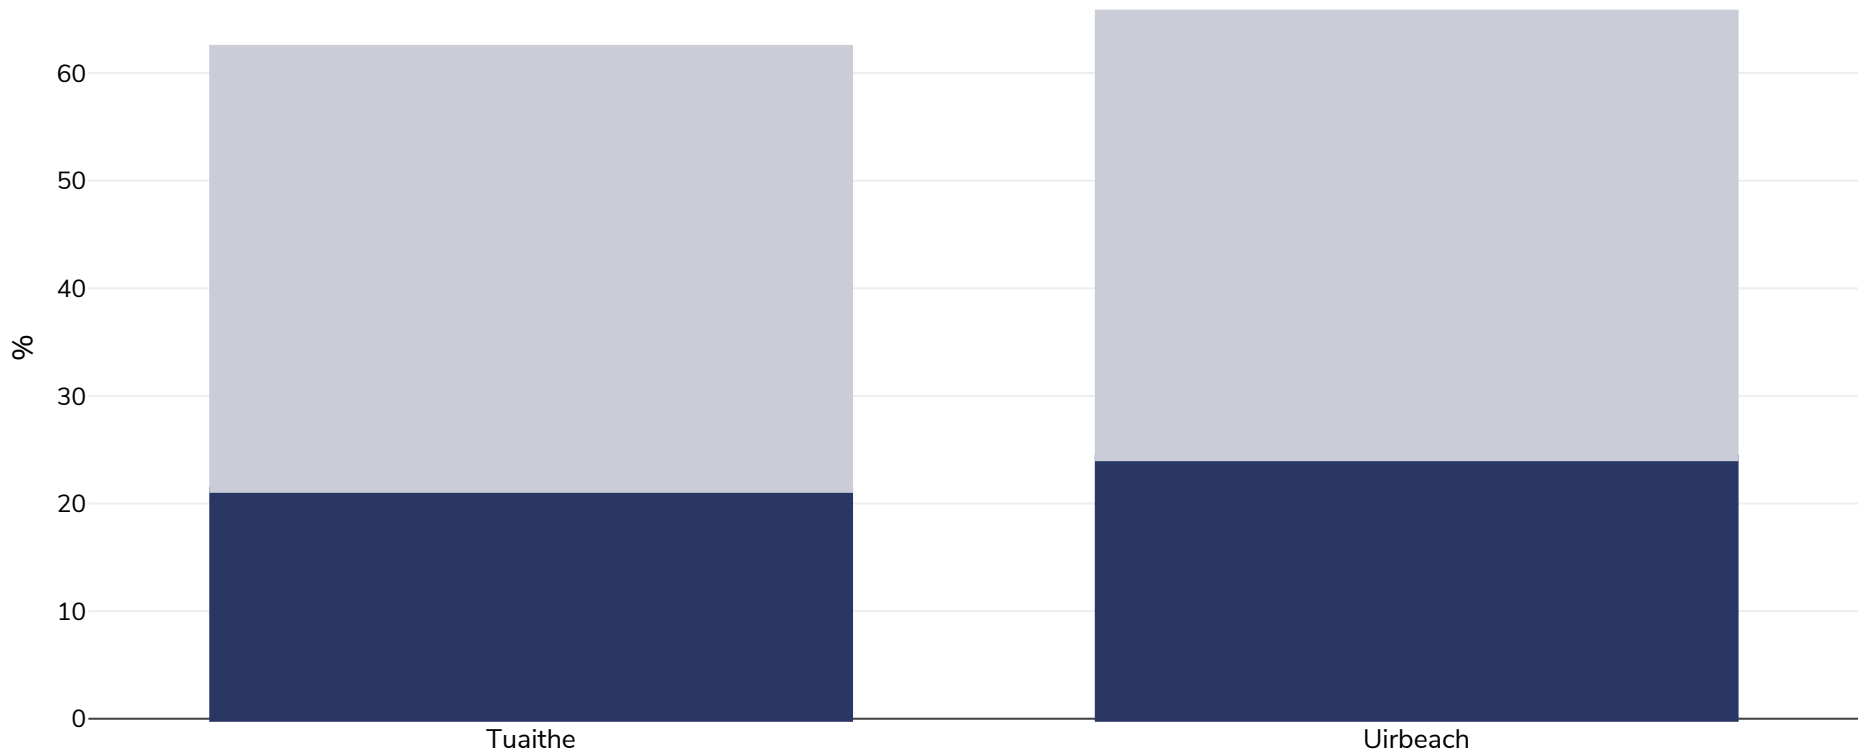

Eacuadór: Overweight/obesity by region

Daoine Fásta, 2018

■ Murtall ■ Rómheáchan

Cineál an tsuirbhé:	Tomhaiste
Aois:	19-59
Samplamhéid:	74786
Ceantar Clúdaithe:	Náisiúnta
Tagairtí:	National Health and Nutrition Survey - ENSANUT 2018. https://www.ecuadorencifras.gob.ec/salud-salud-reproductiva-y-nutricion/ (Last accessed 18.05.21)

Mura gcuirtear a mhalairt in iúl, is ionann rómheáchan agus ICM idir 25kg agus 29.9kg/m², is ionann murtall agus ICM níos mó ná 30kg/m².