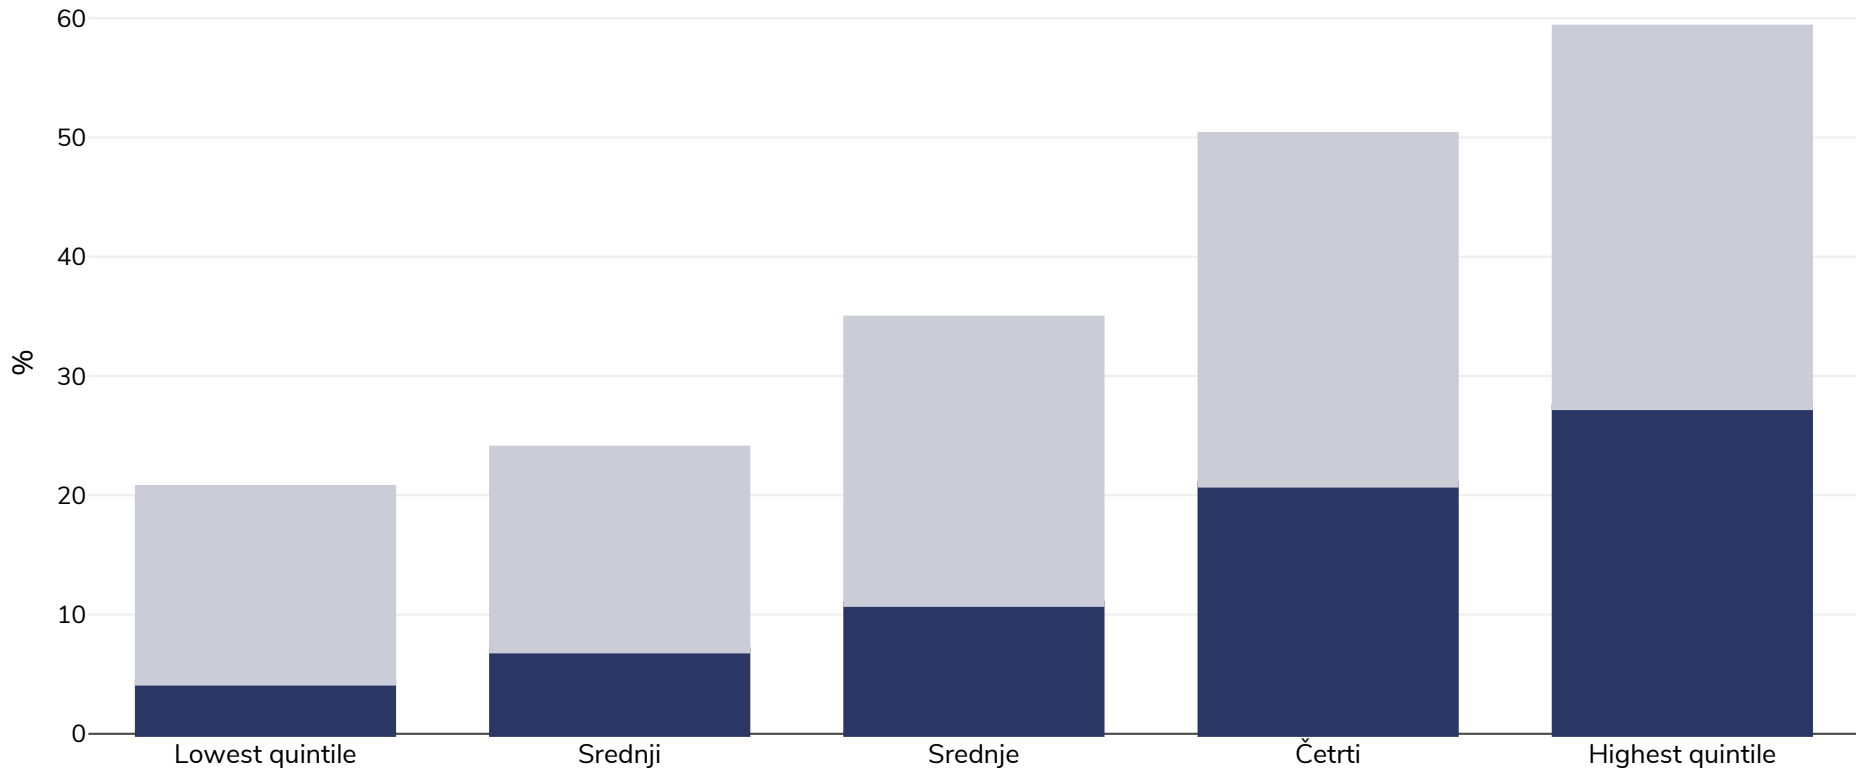

# Slonokoščena obala: Overweight/obesity by socio-economic group

Ženske, 2021

■ Debelost ■ Prekomerna telesna teža

Vrsta ankete:	Izmerjeni
Starost:	20-49
Obseg vzorcev:	5042
Zajeto območje:	Na državni ravni
Literatura:	Institut National de la Statistique-INS et ICF 2023. Enquête Démographique et de Santé de Côte d'Ivoire, 2021. Rockville, Maryland, USA : INS/Côte d'Ivoire et ICF.

**Opombe (na voljo samo v angleščini):** Pregnant women and women who had given birth in the previous 2 months are excluded.

Če ni navedeno drugače, se prekomerna teža nanaša na ITM med 25 kg in 29,9 kg/m<sup>2</sup>, debelost pa na ITM, višji od 30 kg/m<sup>2</sup>.