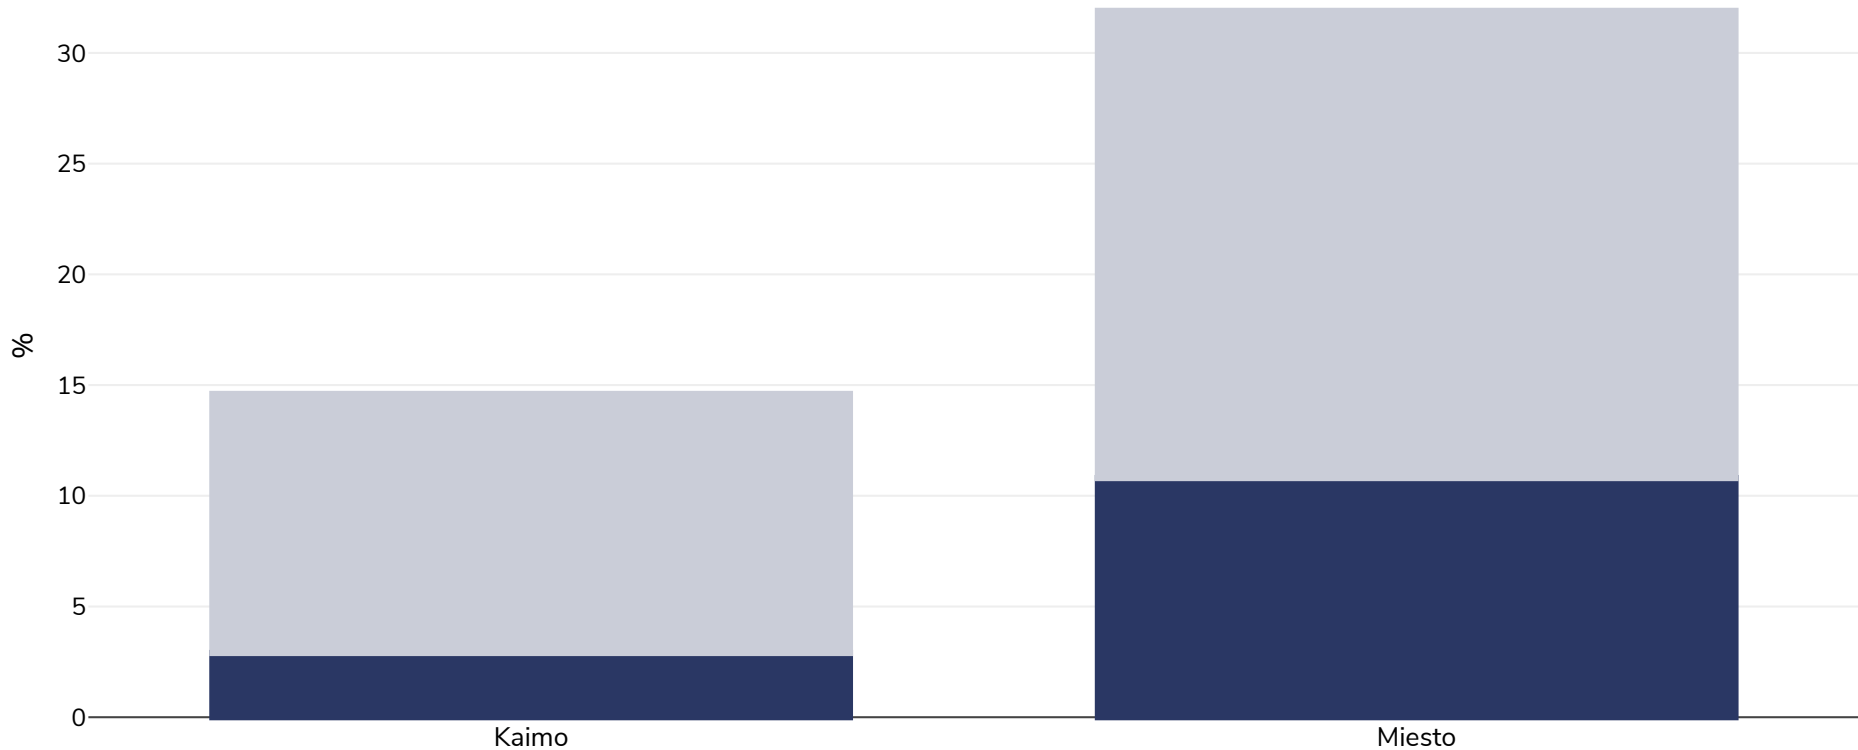

# Zambija: Overweight/obesity by region

Moterys, 2013-2014

■ Nutukimas ■ Antsvoris

<b>Tyrimo tipas:</b>	Išmatuotas
<b>Amžius:</b>	15-49
<b>Imties dydis:</b>	14502
<b>Teritorija:</b>	Nacionalinis
<b>Nuorodos:</b>	Demographic Health Survey 2013-14

**Pastabos (tik anglų k.):** Demographic Health Survey data includes ever married women aged 15-49 years only and may include males aged 15-59.

*Jei nenurodyta kitaip, antsvoris reiškia KMI nuo 25 kg iki 29,9 kg/m<sup>2</sup>, nutukimas – didesnj nei 30 kg/m<sup>2</sup> KMI..*