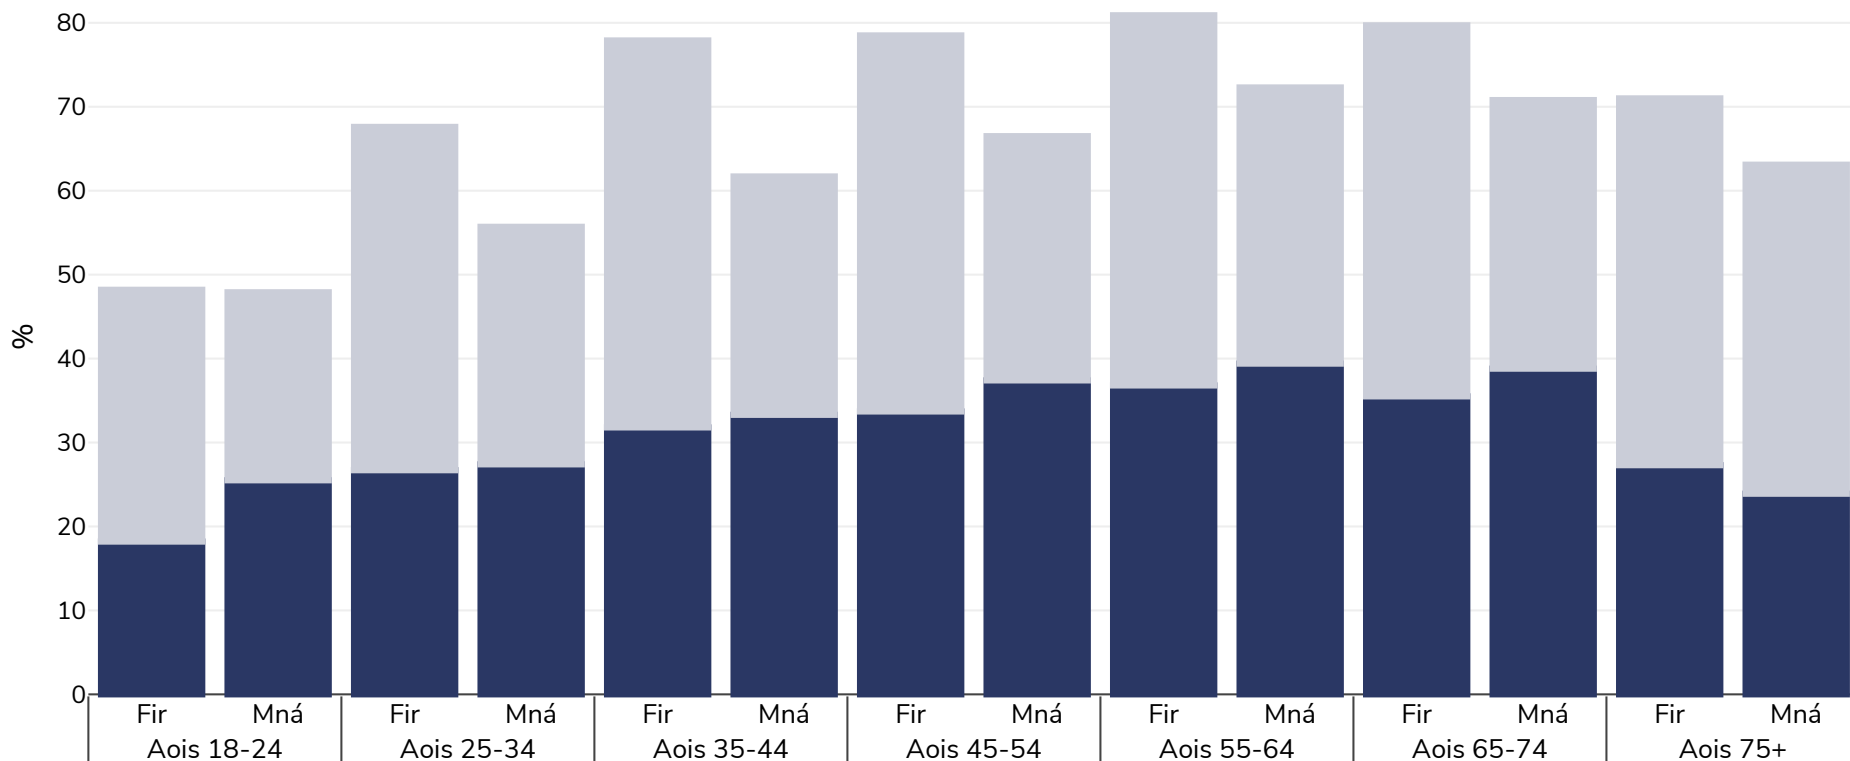

# An Nua-Shéalainn: Rómheáchán/murtall de réir aoise

Daoine Fásta, 2014-2015

■ Murtall ■ Rómheáchán

Cineál an tsuirbhé:

Tomhaiste

Samplamhéid:

13497

Ceantar Clúdaithe:

Náisiúnta

Tagairtí:

New Zealand Health Survey 2014-2015. <https://www.health.govt.nz/publication/annual-update-key-results-2014-15-new-zealand-health-survey> (last accessed 16.12.2015)

Mura gcuirtear a mhalairt in iúl, is ionann rómheáchán agus ICM idir 25kg agus 29.9kg/m<sup>2</sup>, is ionann murtall agus ICM níos mó ná 30kg/m<sup>2</sup>.