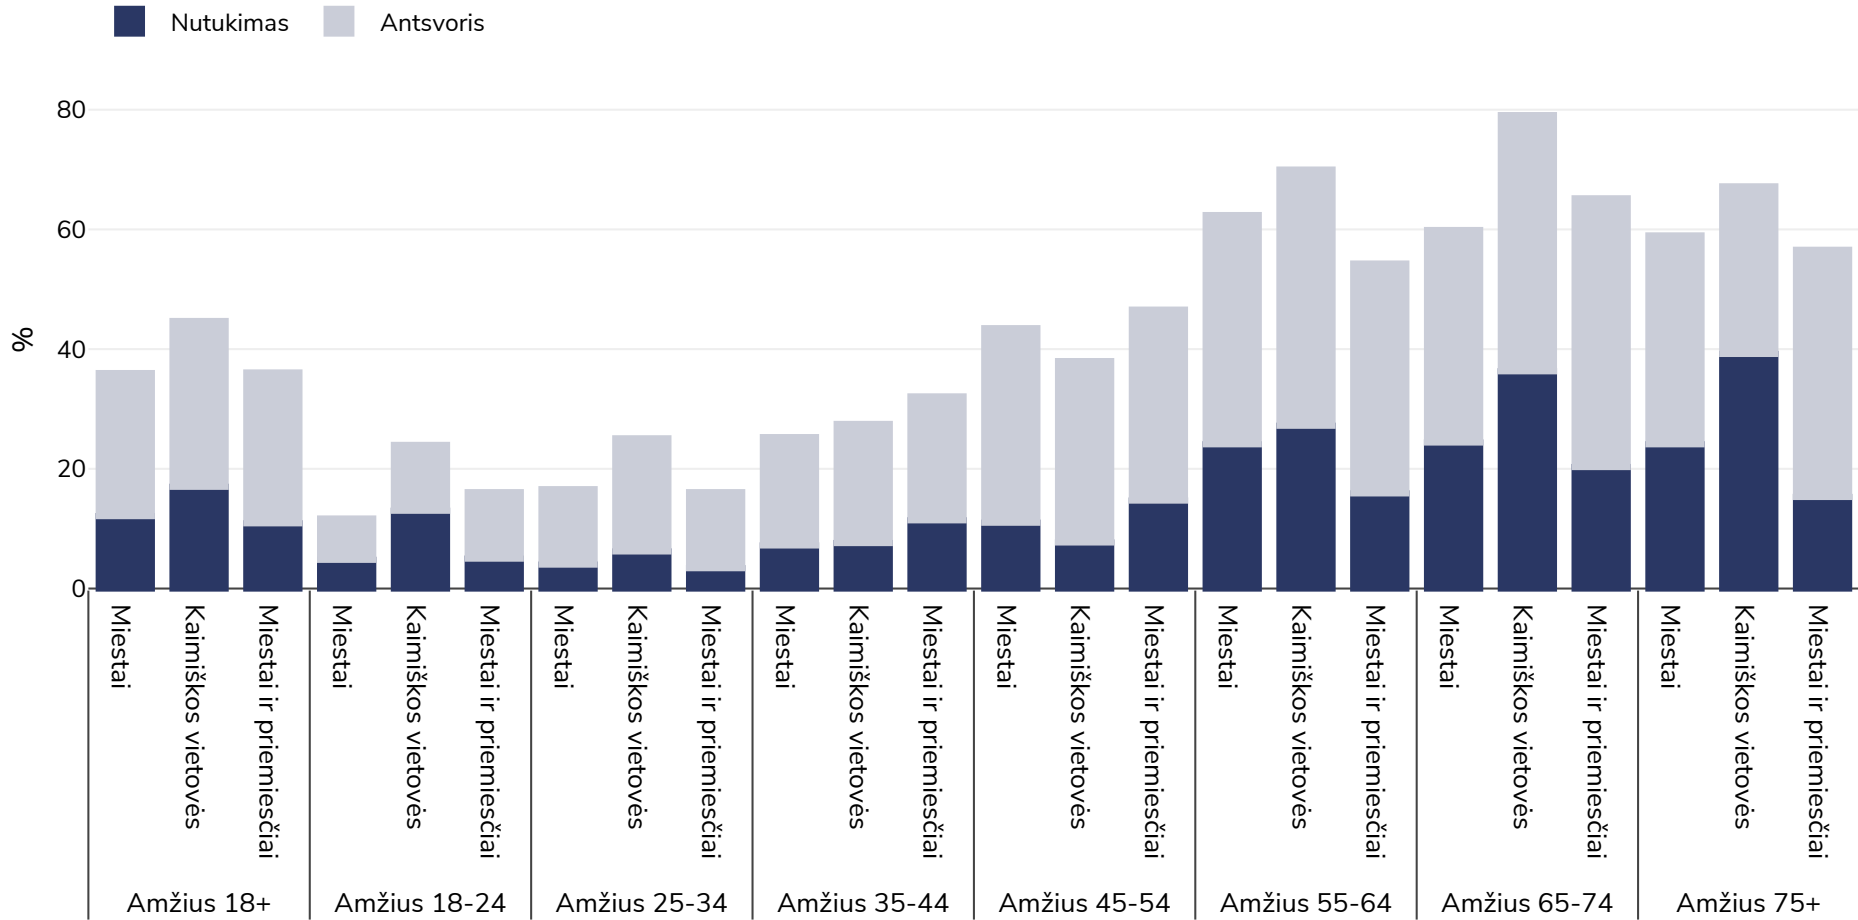

Kipras: Overweight/obesity by age and region

Moterys, 2014

Tyrimo tipas:

Deklaravo patys

Teritorija:

Nacionalinis

Nuorodos:

Eurostat http://appsso.eurostat.ec.europa.eu/nui/show.do?dataset=hlth_ehis_bm1u&lang=en (last accessed 25.08.20)

Jei nenurodyta kitaip, antsvoris reiškia KMI nuo 25 kg iki 29,9 kg/m², nutukimas – didesnj nei 30 kg/m² KMI..