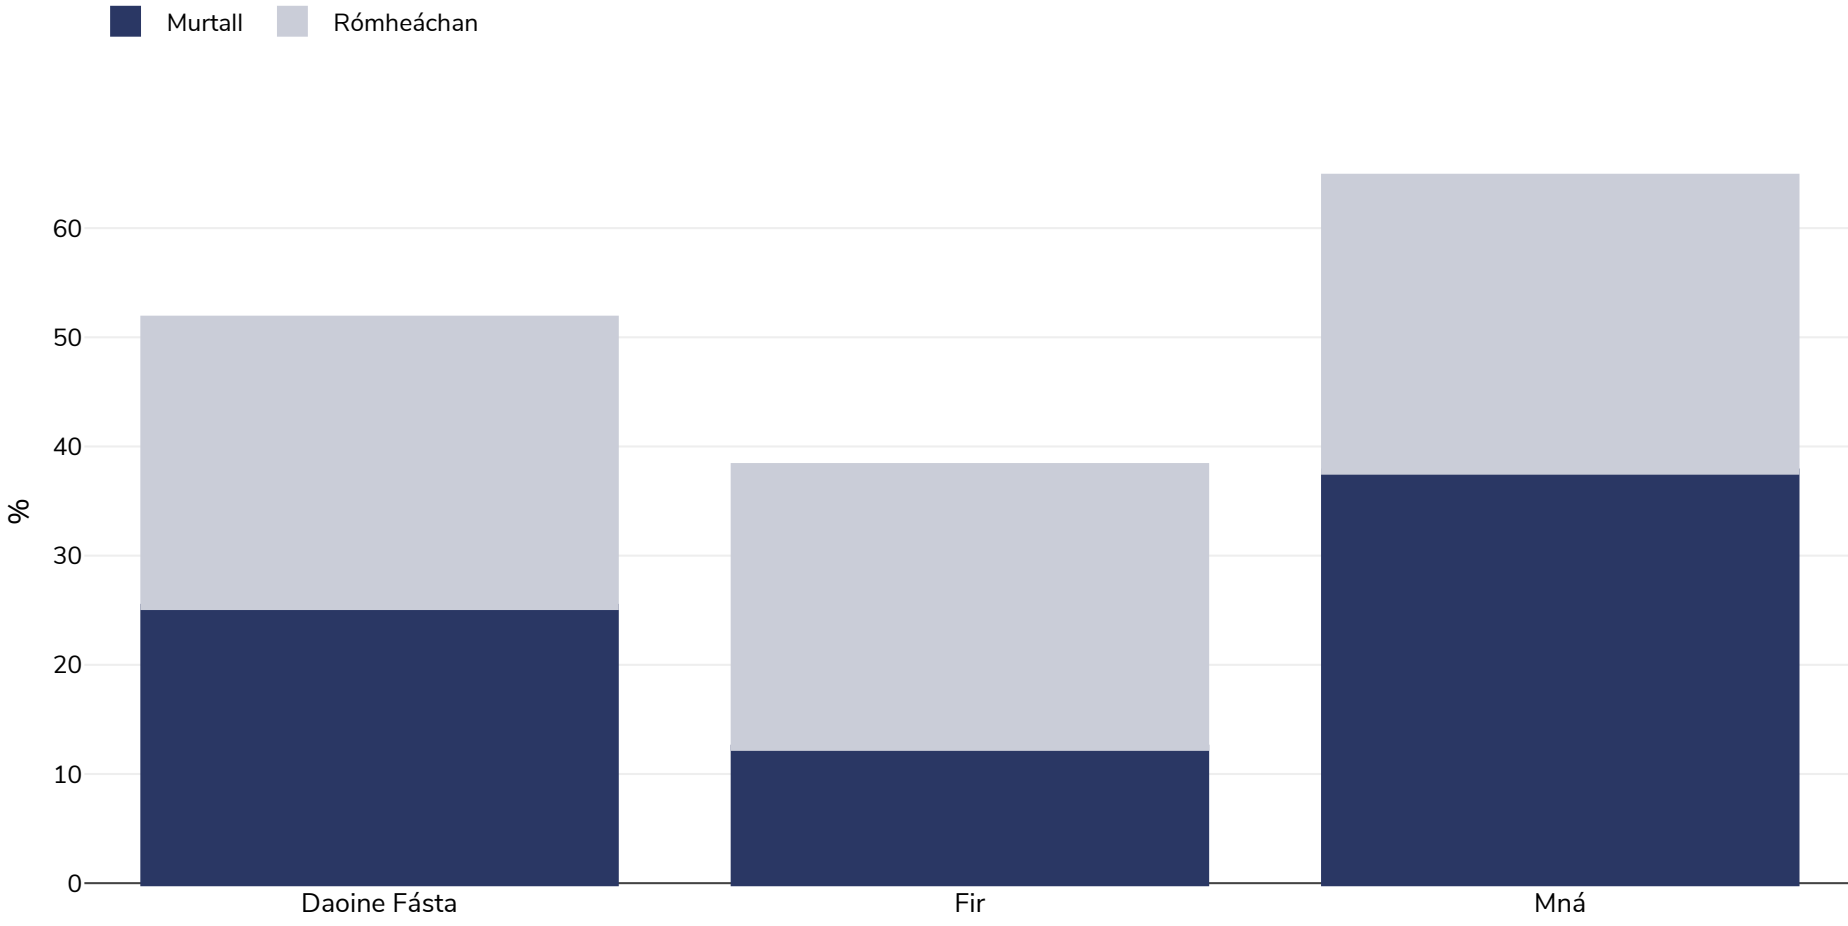

# Iamáice: Leitheadúlacht murtail

Daoine Fásta, 2007-2008

<b>Cineál an tsuirbhé:</b>	Tomhaiste
<b>Aois:</b>	15-74
<b>Samplamhéid:</b>	2848
<b>Ceantar Clúdaithe:</b>	Náisiúnta
<b>Tagairtí:</b>	Jamaican Health & Lifestyle Survey 2008

Mura gcuirtear a mhalairt in iúl, is ionann rómheáchan agus ICM idir 25kg agus 29.9kg/m<sup>2</sup>, is ionann murtall agus ICM níos mó ná 30kg/m<sup>2</sup>.