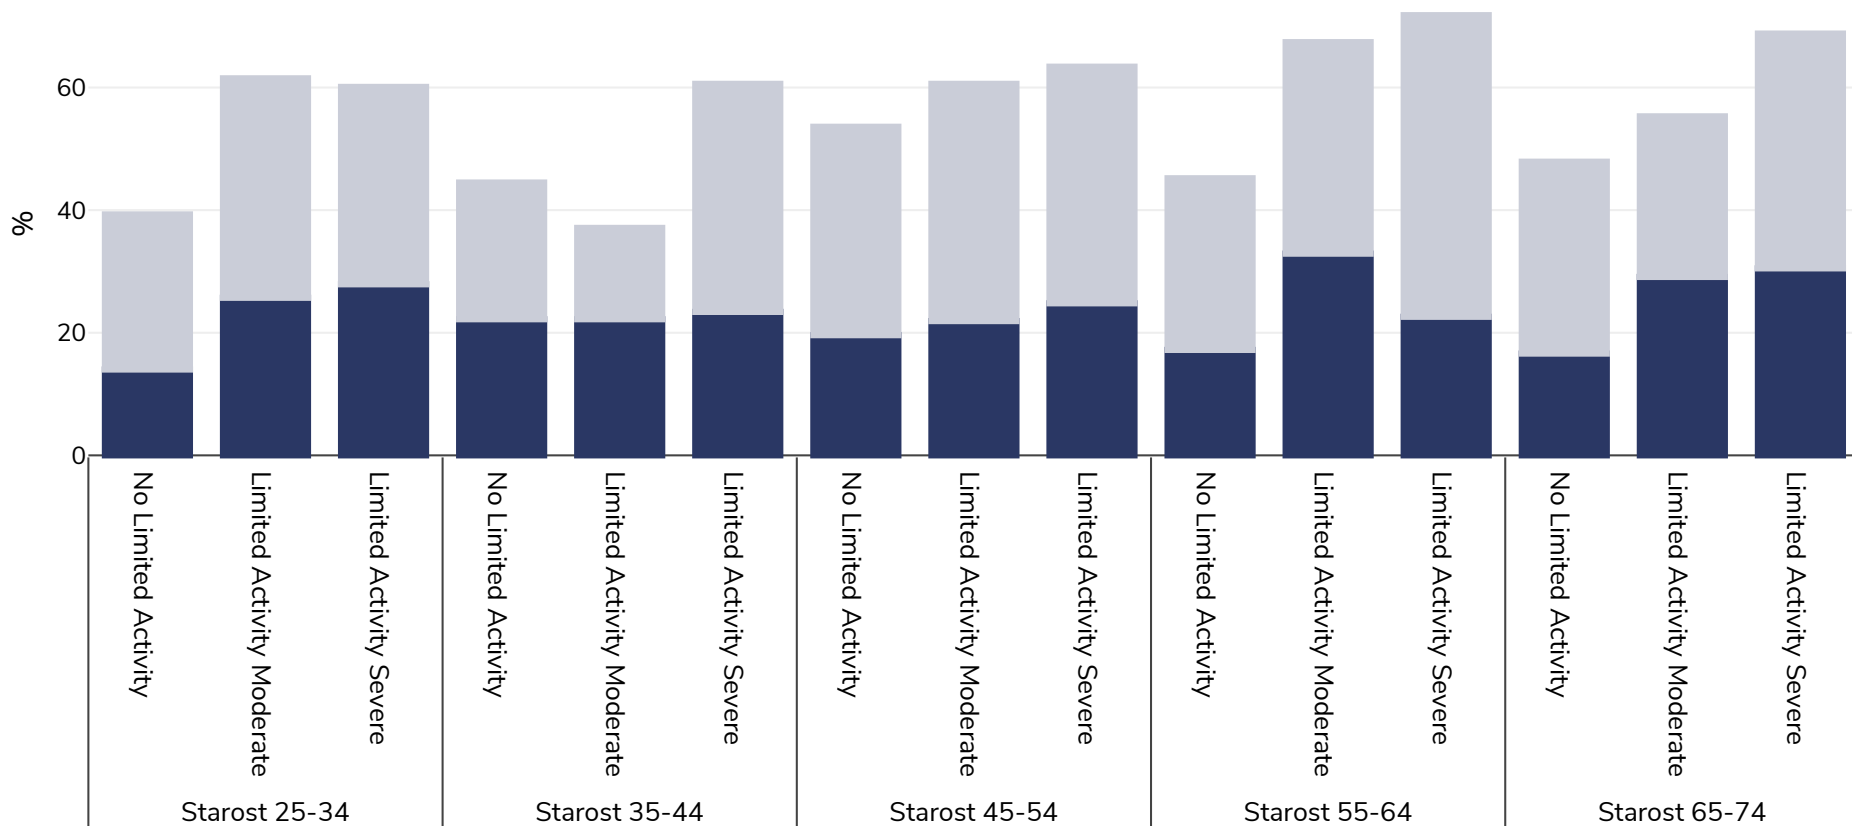

Islandija: Overweight/obesity by age and limited activity

Ženske, 2014

■ Debelost ■ Prekomerna telesna teža

Vrsta ankete: Samoprijavljeni

Zajeto območje: Na državni ravni

Literatura: Eurostat 2014 available at <https://appsso.eurostat.ec.europa.eu/nui/submitViewTableAction.do> (last accessed 06.10.21)

Če ni navedeno drugače, se prekomerna teža nanaša na ITM med 25 kg in 29,9 kg/m², debelost pa na ITM, višji od 30 kg/m².