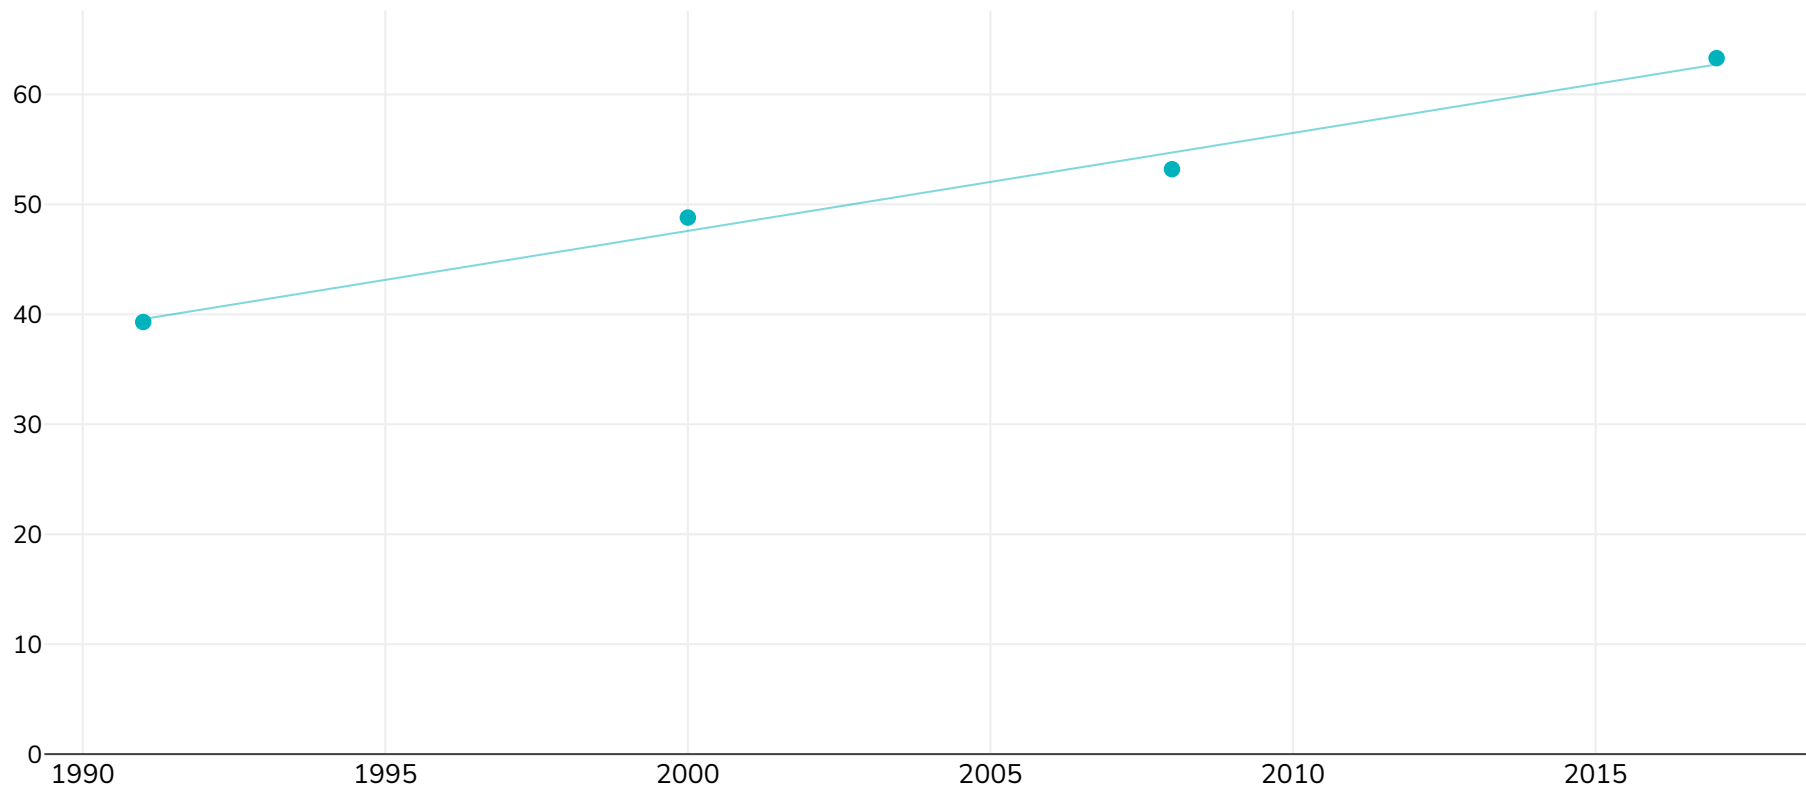

Omaan: % täiskasvanuist kannatab ülekaalu või rasvumise all, 1991-2017

Mehed

● Ülekaalusisus või rasvumine

Uuringu tüüp:

Möödetud

Viited:

For full details of references visit <https://data.worldobesity.org/>

Kui ei ole märgitud teisiti, tähendab ülekaal KMI vahemikku 25 kg ja 29,9 kg/m², rasvumine KMI-t üle 30 kg/m².

Nende andmete kogumiseks võib olla kasutatud erinevaid meetodeid ja seetõttu ei pruugi erinevate uuringute andmed olla täpselt võrreldavad. Palun kontrollige kasutatud meetodeid algallikatest