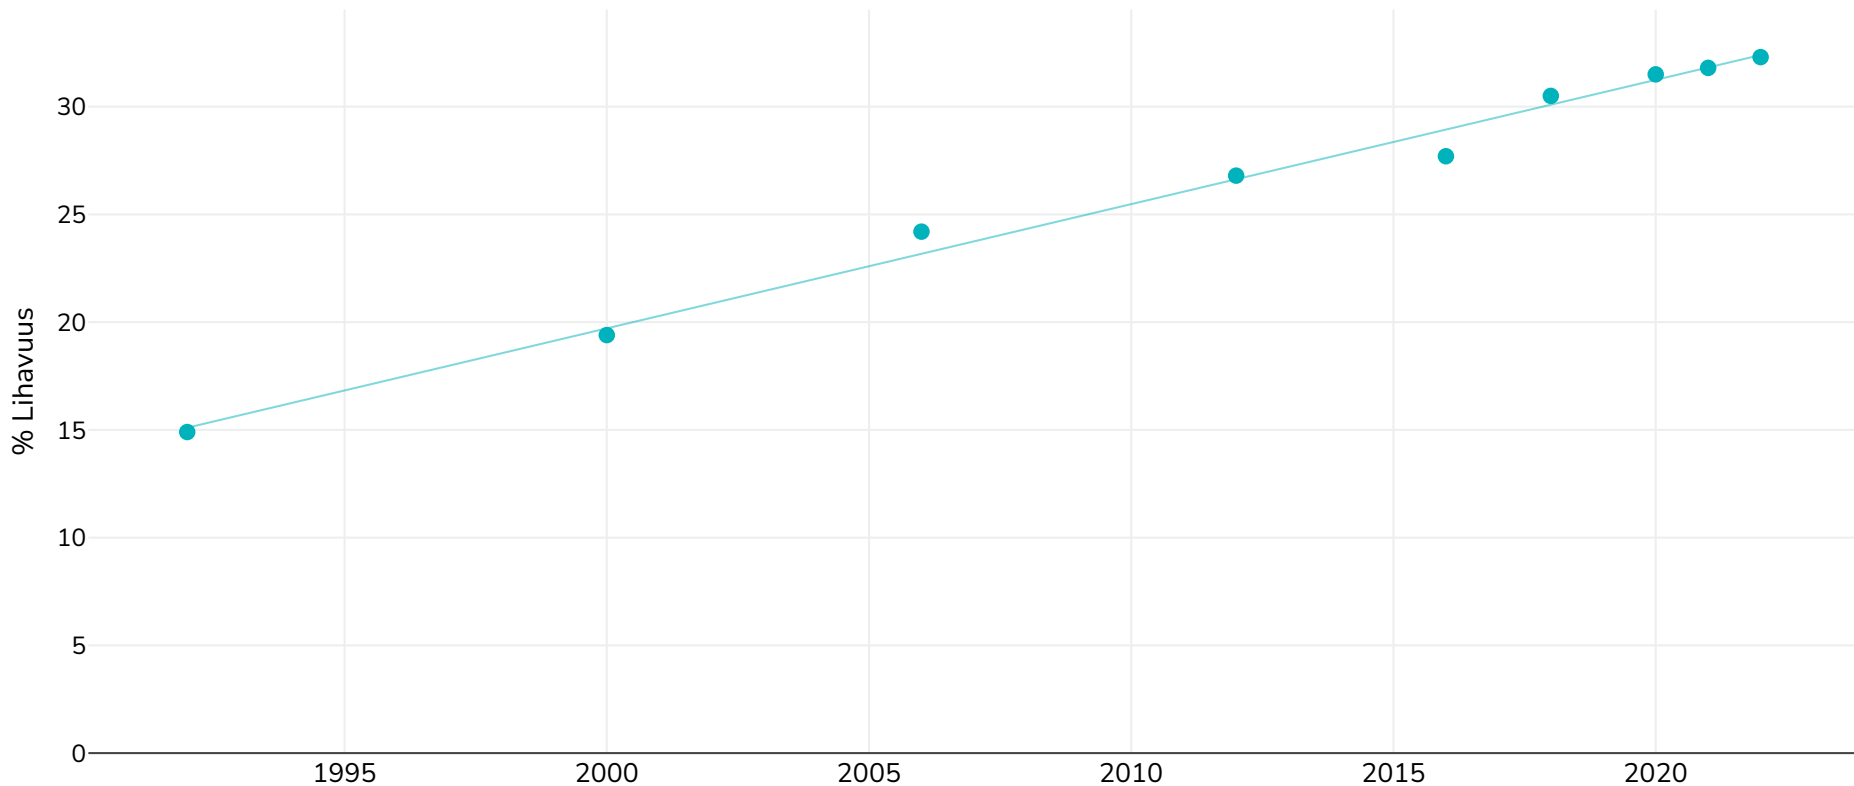

Meksiko: % Adults living with obesity in Mexico 1992-2021

Miehet

● Lihavuus

Tutkimustyyppi:

Mitattu

Viitteet:

For full details of references visit <https://data.worldobesity.org/>

Ellei toisin mainita, ylipaino viittaa kehon painoindeksiin 25–29,9 kg/m², lihavuus viittaa yli 30 kg/m²:n painoindeksiin.