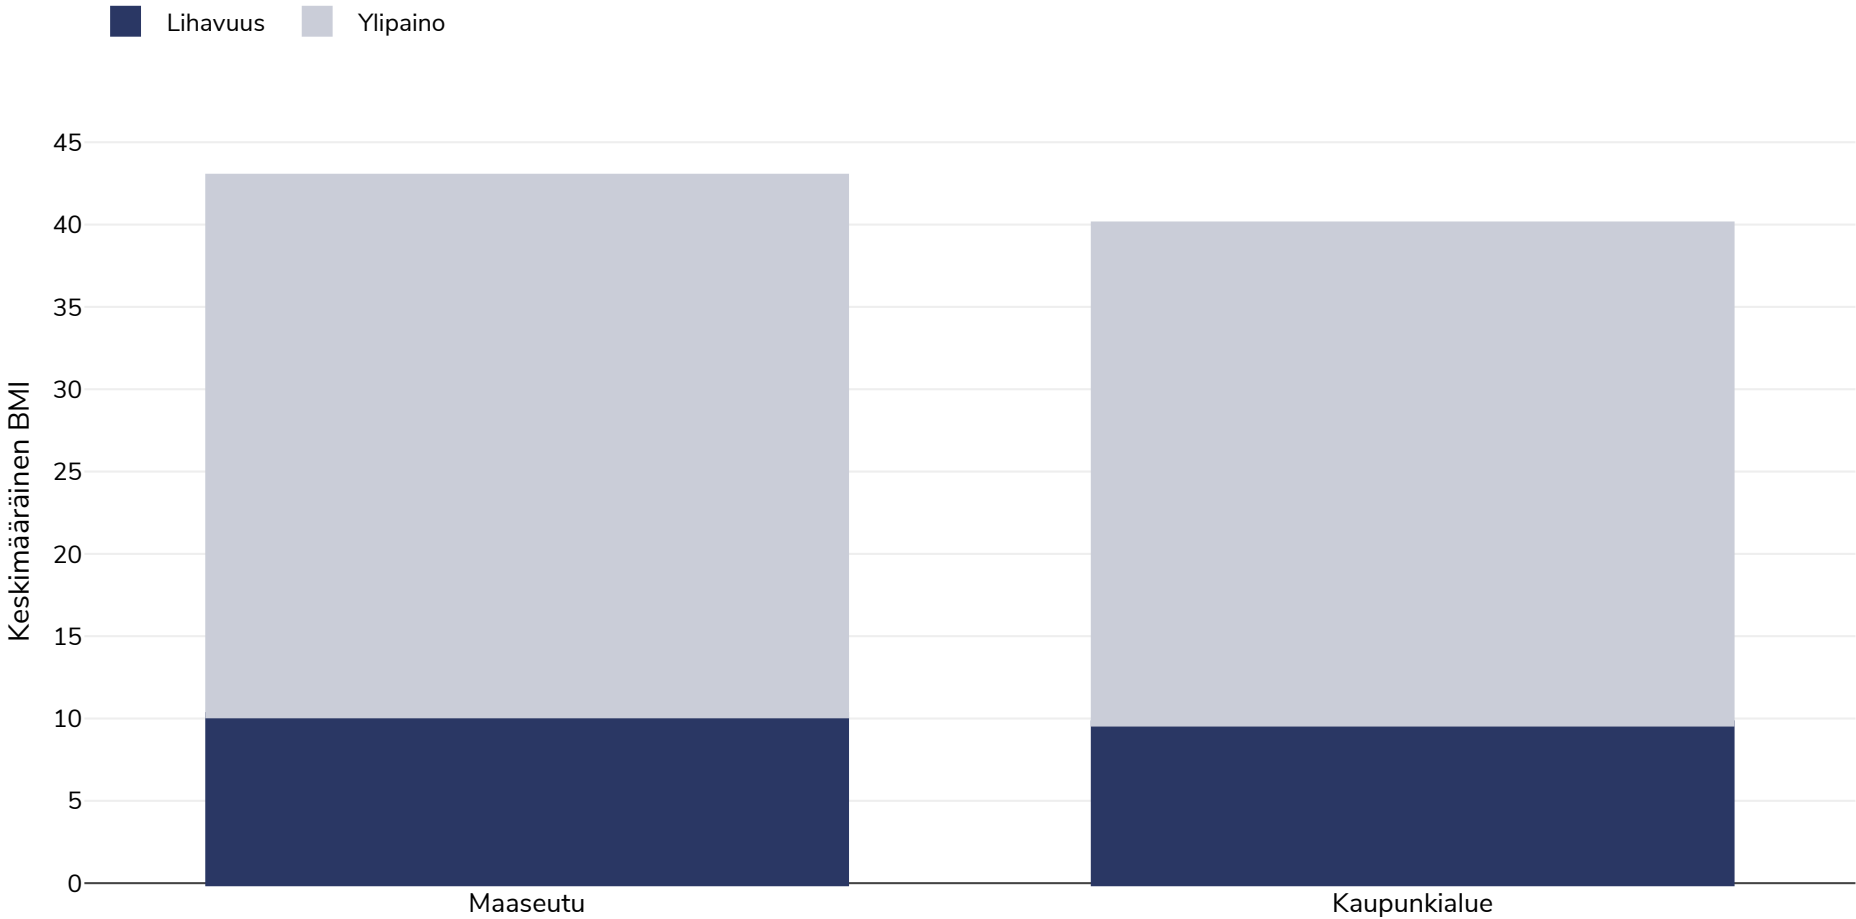

# Irlanti: Overweight/obesity by region

Aikuiset, 1998

<b>Tutkimustyyppi:</b>	Itse ilmoitettu
<b>Ikä:</b>	18+
<b>Otoksen koko:</b>	6539
<b>Peittoalue:</b>	Kansallinen
<b>Viitteet:</b>	SLAN 2002

Ellei toisin mainita, ylipaino viittaa kehon painoindeksiin 25–29,9 kg/m<sup>2</sup>, lihavuus viittaa yli 30 kg/m<sup>2</sup>:n painoindeksiin.