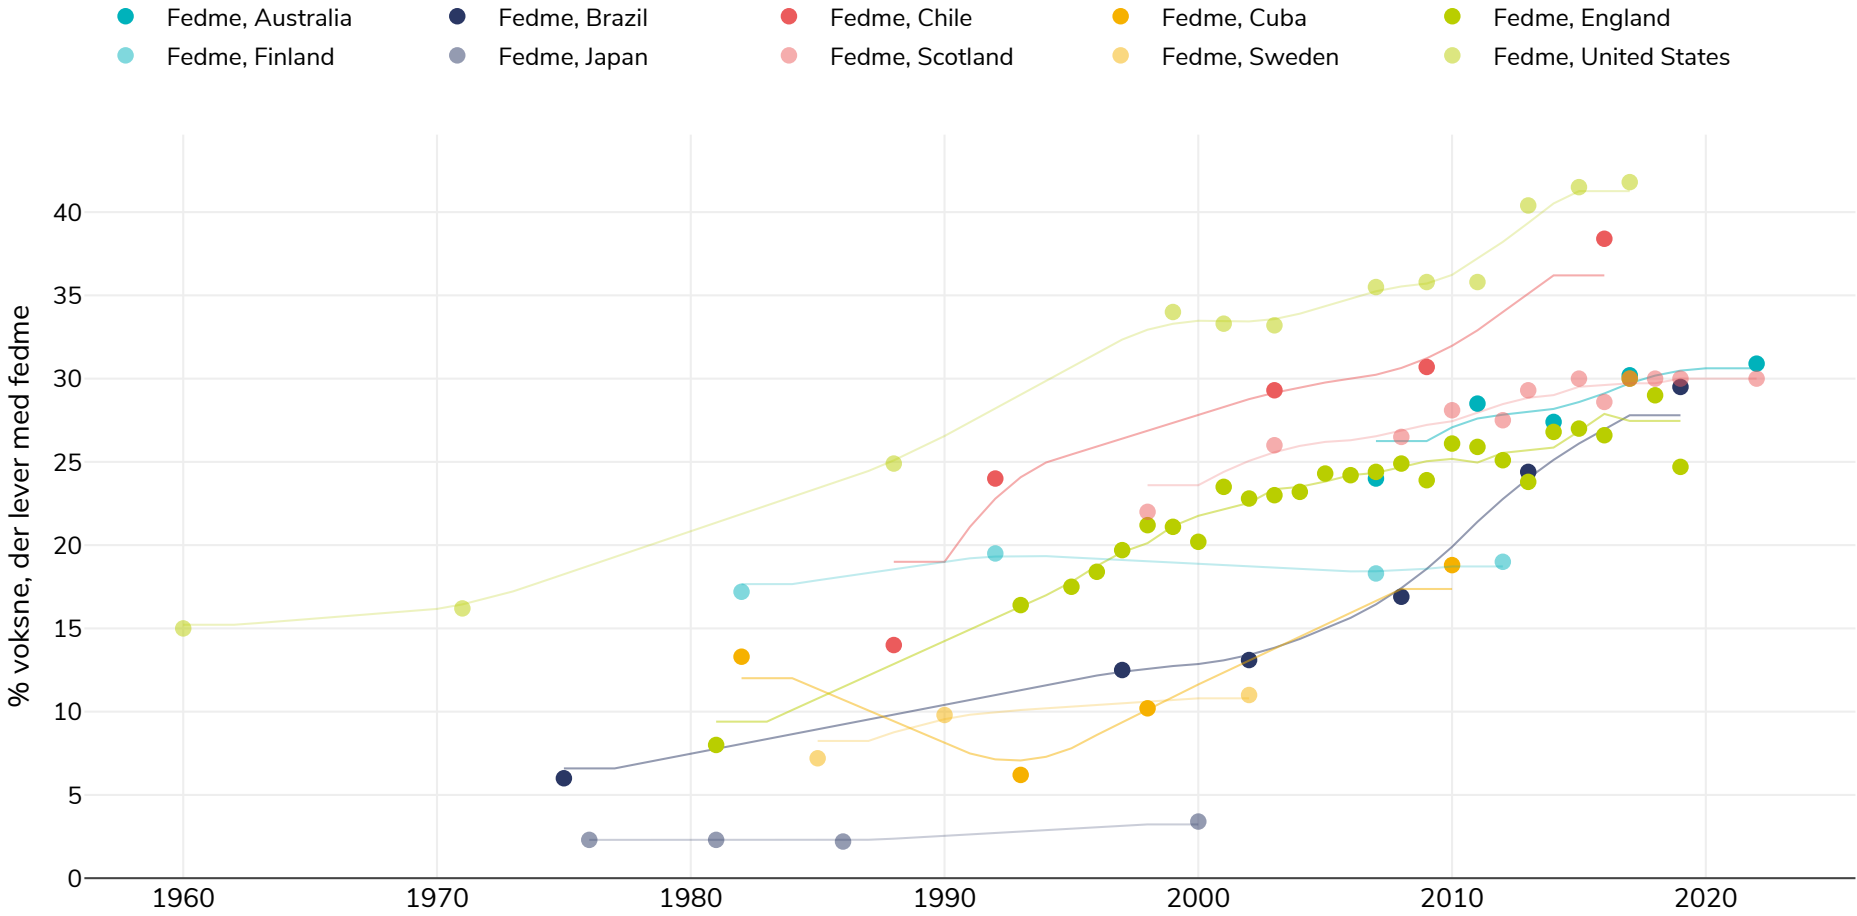

Sverige: % voksne, der lever med fedme, udvalgte lande, 1960-2023

Kvinder

Referencer: For full details of references visit <https://data.worldobesity.org/>

Forskellige metoder kan have været brugt til at indsamle disse data, og data fra forskellige undersøgelser er muligvis ikke helt sammenlignelige. Kontroller de originale datakilder for anvendte metoder