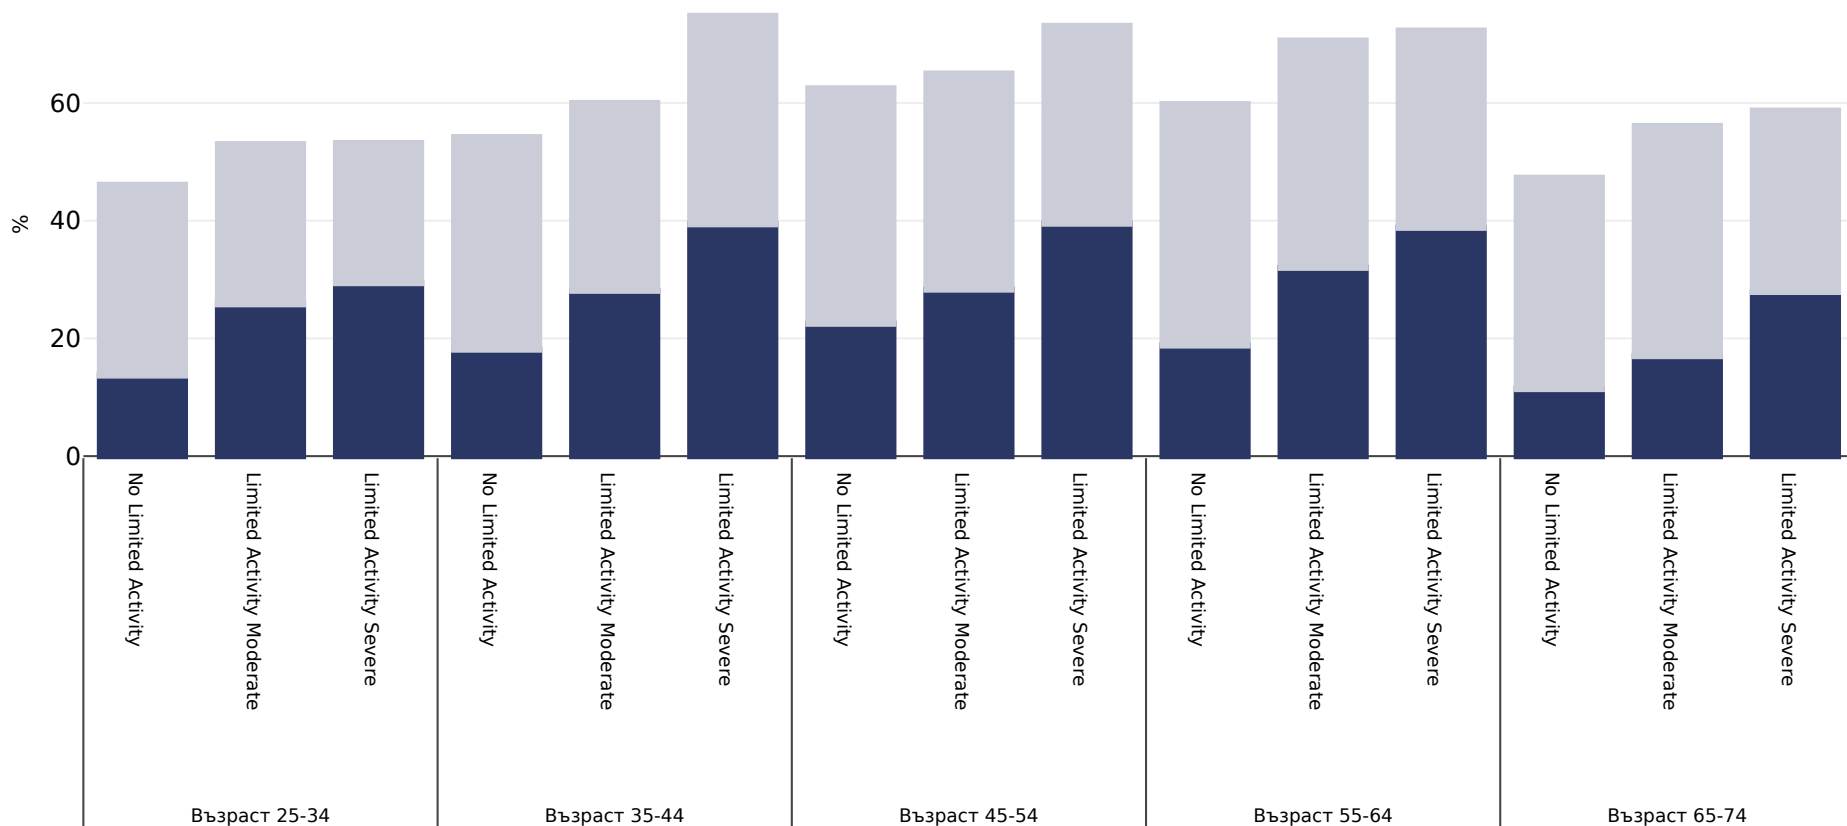

Обединеното кралство: Overweight/obesity by age and limited activity

Възрастни, 2014

■ Затлъстяване ■ Наднормено тегло

Тип анкета: Самоотчитане

Обхваната зона: Национално

Референции: Eurostat 2014 available at <https://appsso.eurostat.ec.europa.eu/nui/submitViewTableAction.do> (last accessed 06.10.21)

Освен ако не е посочено друго, наднорменото тегло се отнася до ИТМ между 25 kg и 29,9°kg/m², затлъстяването се отнася до ИТМ, по-голям от 30°kg/m².