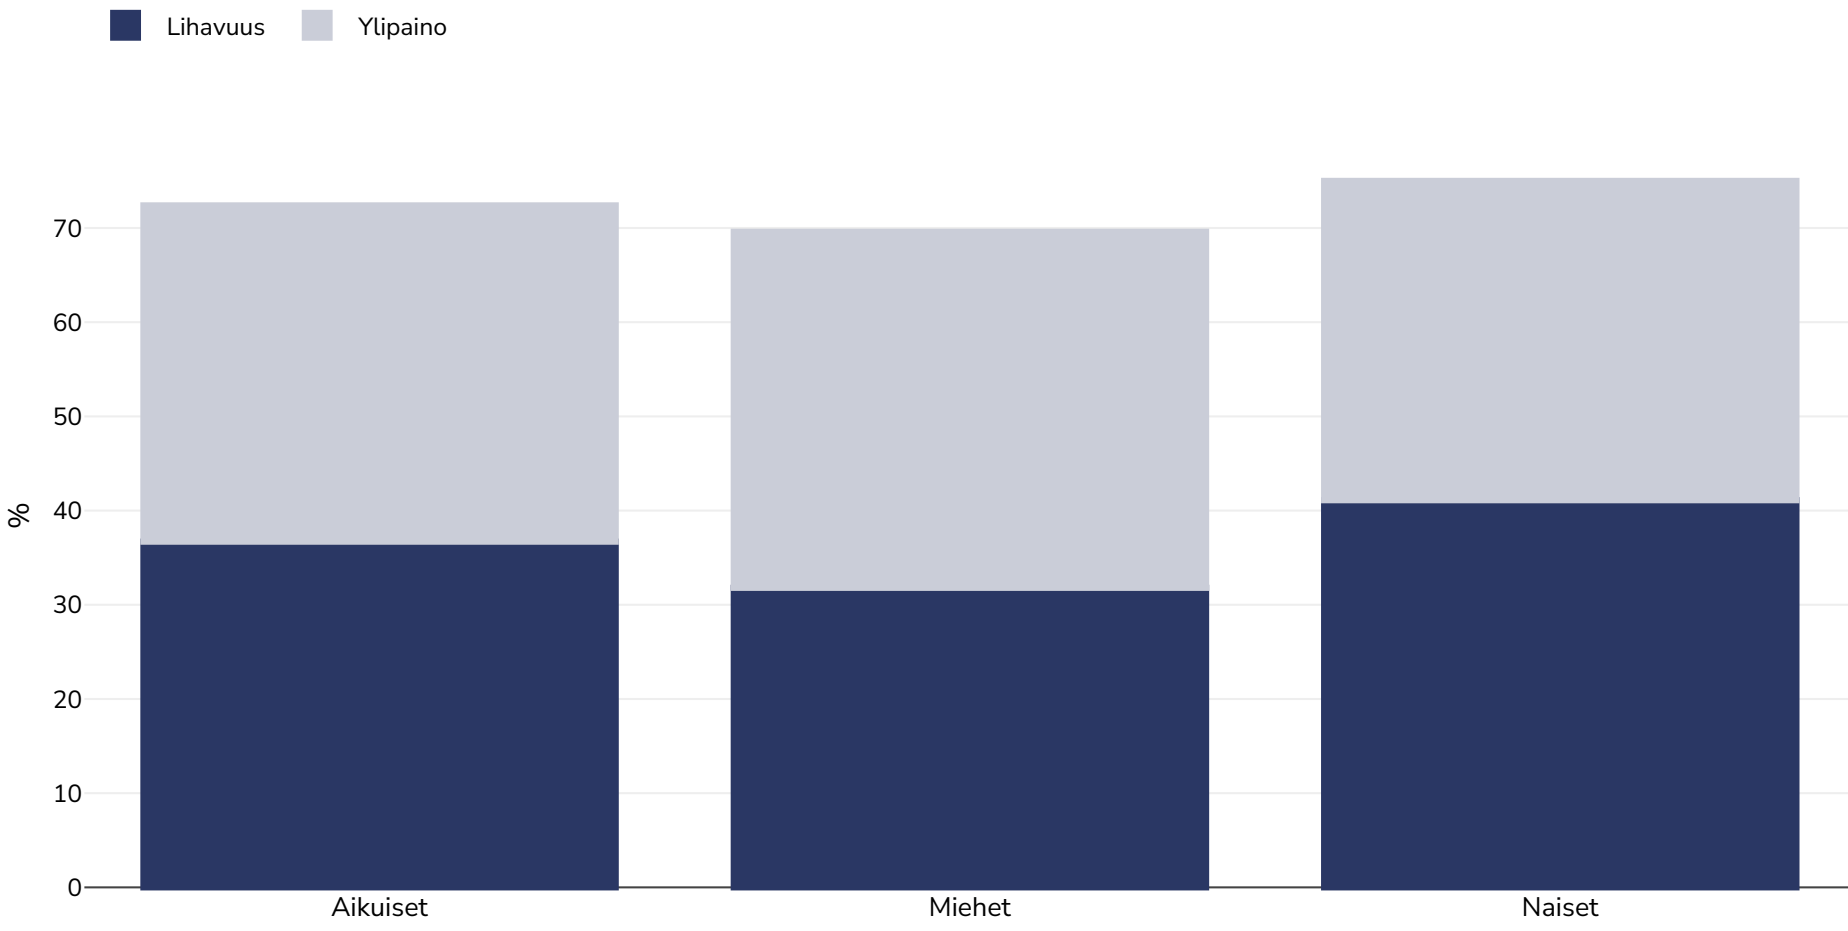

Meksiko: Lihavuuden esiintyvyys

Aikuiset, 2021

Tutkimustyyppi:	Mitattu
Ikä:	20+
Otoksen koko:	8937
Peittoalue:	Kansallinen
Viitteet:	Shamah-Levy T, Romero-Martínez M, Barrientos-Gutiérrez T, Cuevas-Nasu L, Bautista-Arredondo S, Colchero MA, Gaona-Pineda EB, Lazcano-Ponce E, Martínez-Barnette J, Alpuche-Arana C, Rivera-Dommarco J. Encuesta Nacional de Salud y Nutrición 2021 sobre Covid-19. Resultados nacionales. Cuernavaca, México: Instituto Nacional de Salud Pública, 2022. https://ensanut.insp.mx/encuestas/ensanutcontinua2021/informes.php (Accessed 03.01.2023)

Ellei toisin mainita, ylipaino viittaa kehon painoindeksiin 25–29,9 kg/m², lihavuus viittaa yli 30 kg/m²:n painoindeksiin.