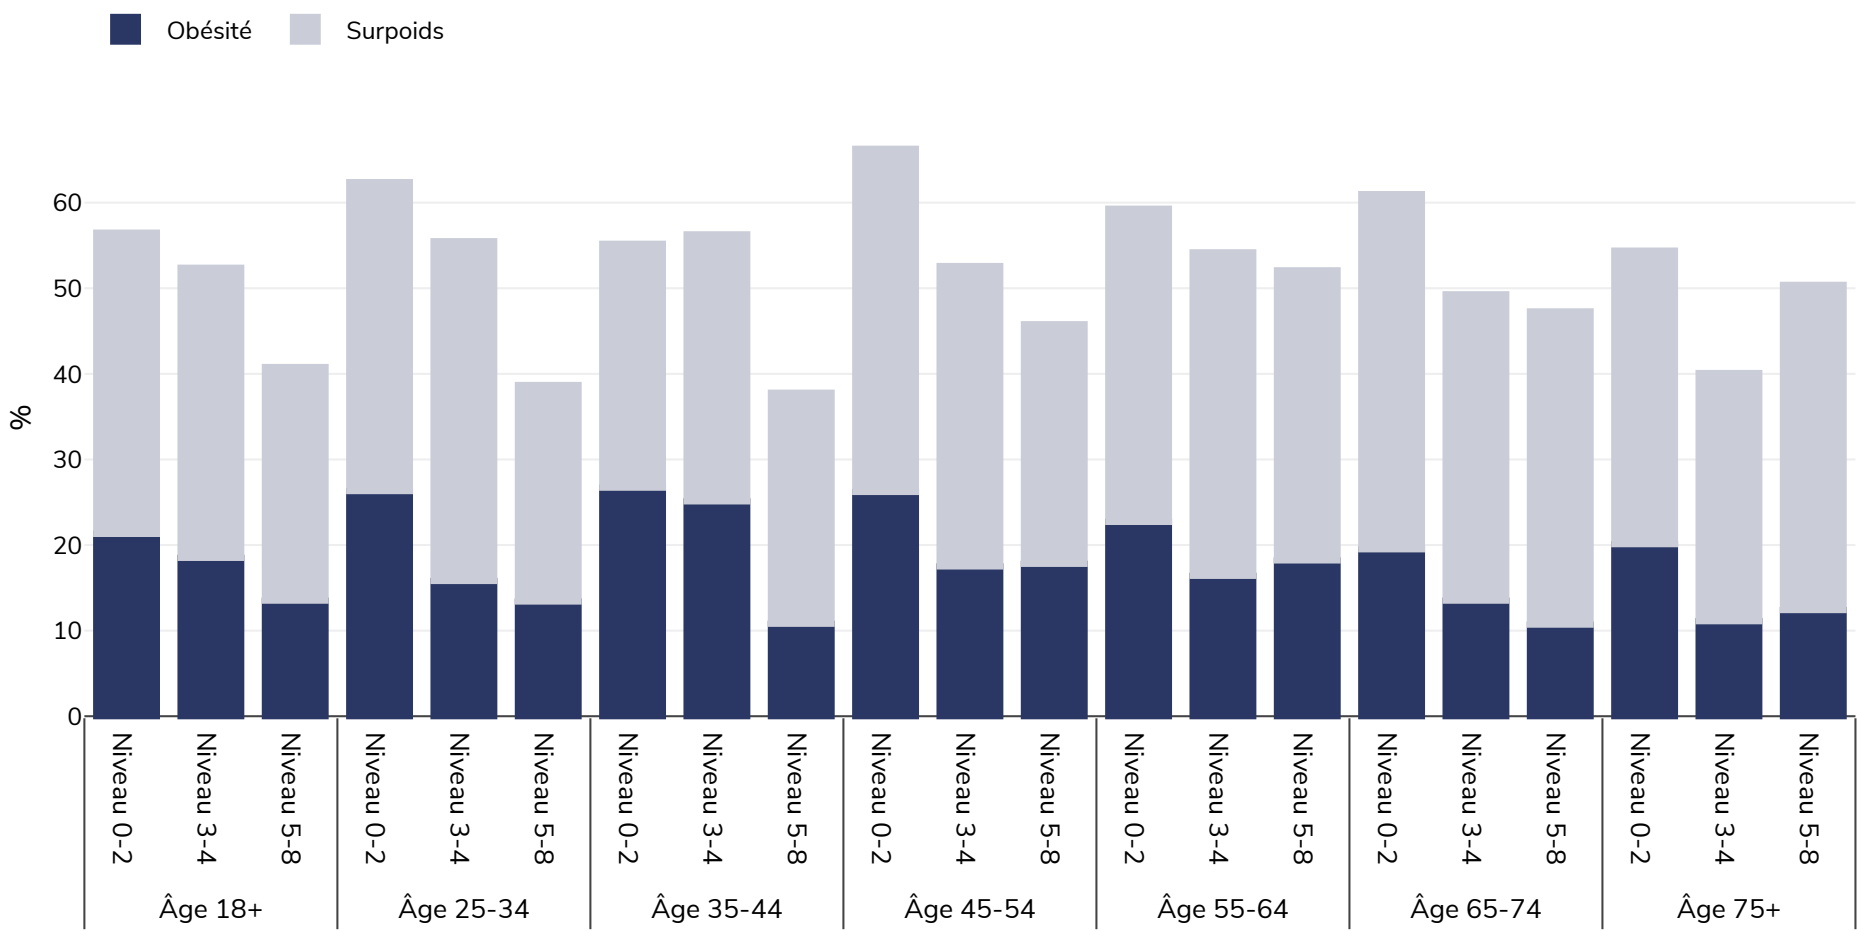

Irlande: Overweight/obesity by age and education

Femmes, 2014

Type d'enquête: Autodéclaré

Références: Eurostat Database: http://appsso.eurostat.ec.europa.eu/nui/show.do?dataset=hlth_ehis_bm1e&lang=en (last accessed 9 November 2016)

Notes: Irish data considered to have low reliability, see EUROSTAT database for details Insufficient data to display 18-24 age category separately

Sauf indication contraire, le surpoids fait référence à un IMC compris entre 25 kg et 29,9 kg/m², l'obésité fait référence à un IMC supérieur à 30 kg/m².