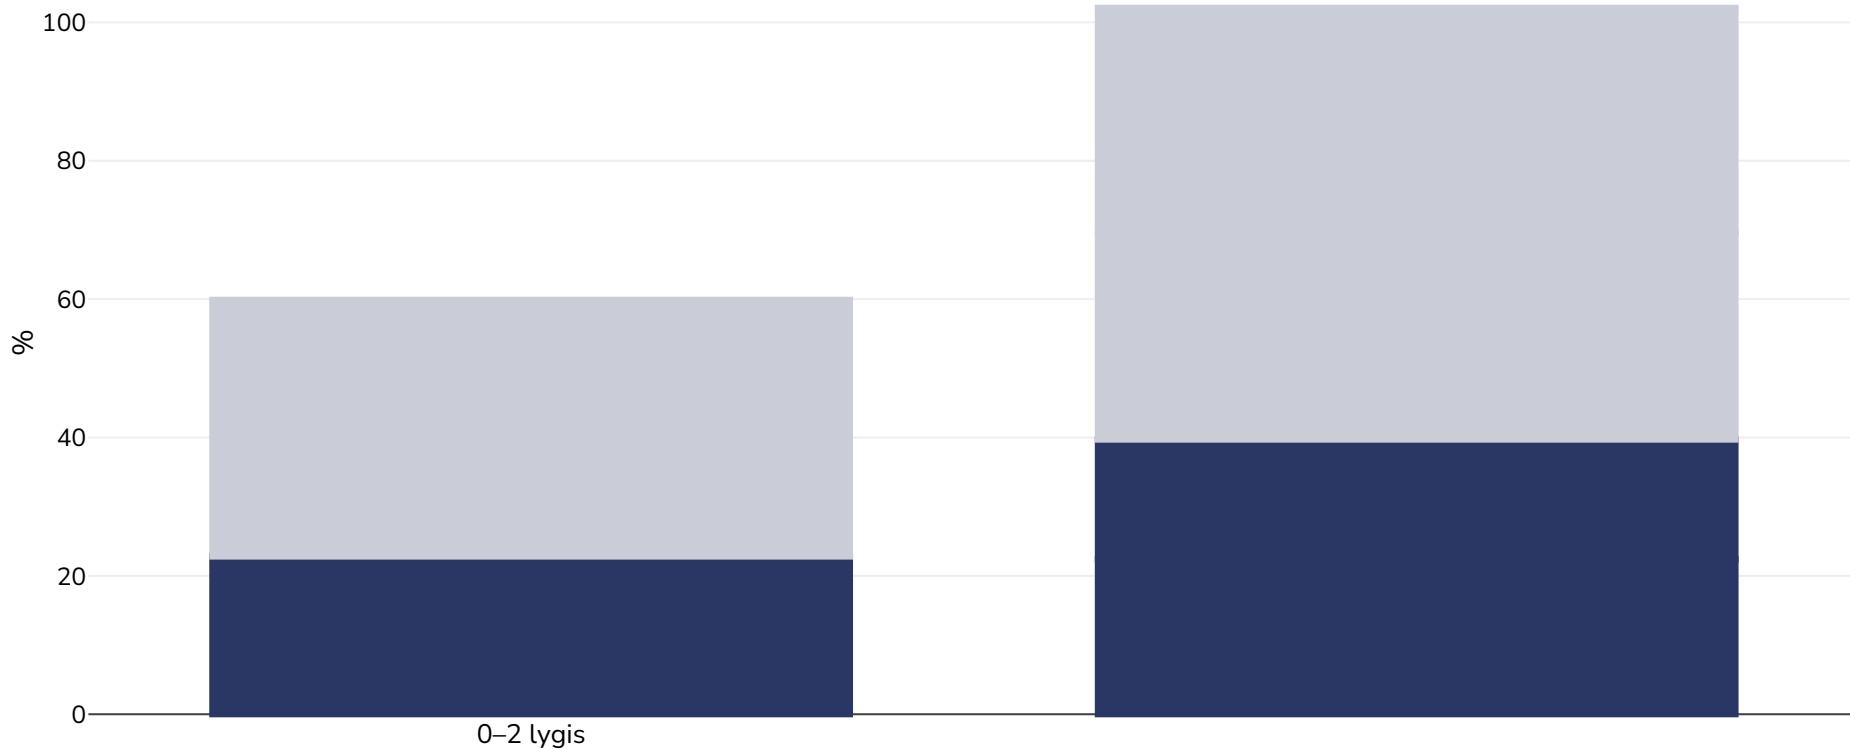

Islandija: Overweight/obesity by education

Moterys, 2019

■ Nutukimas ■ Antsvoris

Tyrimo tipas: Deklaravo patys

Amžius: 18+

Teritorija: Nacionalinis

Nuorodos: https://ec.europa.eu/eurostat/databrowser/view/HLTH_EHIS_BM1E__custom_6689661/default/table?lang=en&page=time:2019
Eurostat 2019. Data available at
(Accessed on 28.06.23)

Jei nenurodyta kitaip, antsvoris reiškia KMI nuo 25 kg iki 29,9 kg/m², nutukimas – didesnj nei 30 kg/m² KMI..