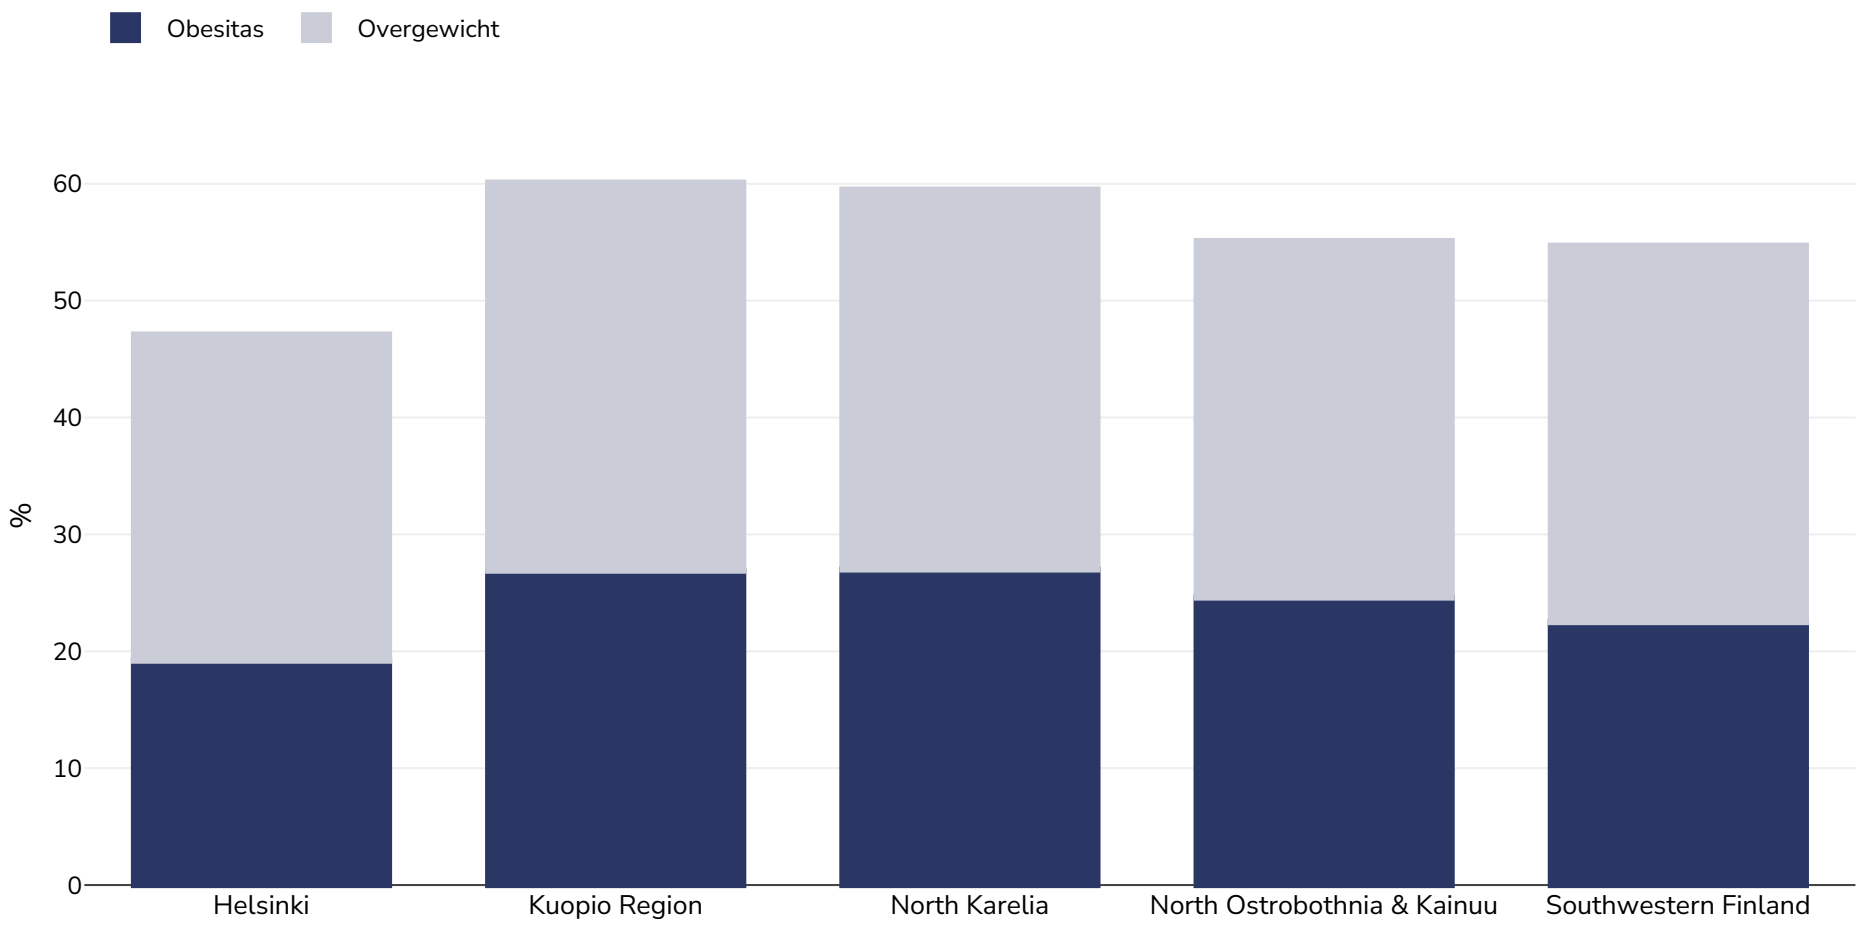

# Finland: Overweight/obesity by region

Vrouwen, 2012

Type onderzoek:	Gemeten
Leeftijd:	25-74
Monstergrootte:	6424
In aanmerking komend gebied:	Nationaal
Referenties:	National FINRISK Study 2012 survey

Tenzij anders vermeld, verwijst overgewicht naar een BMI tussen 25 kg en 29,9 kg/m<sup>2</sup>, obesitas verwijst naar een BMI van meer dan 30 kg/m<sup>2</sup>.