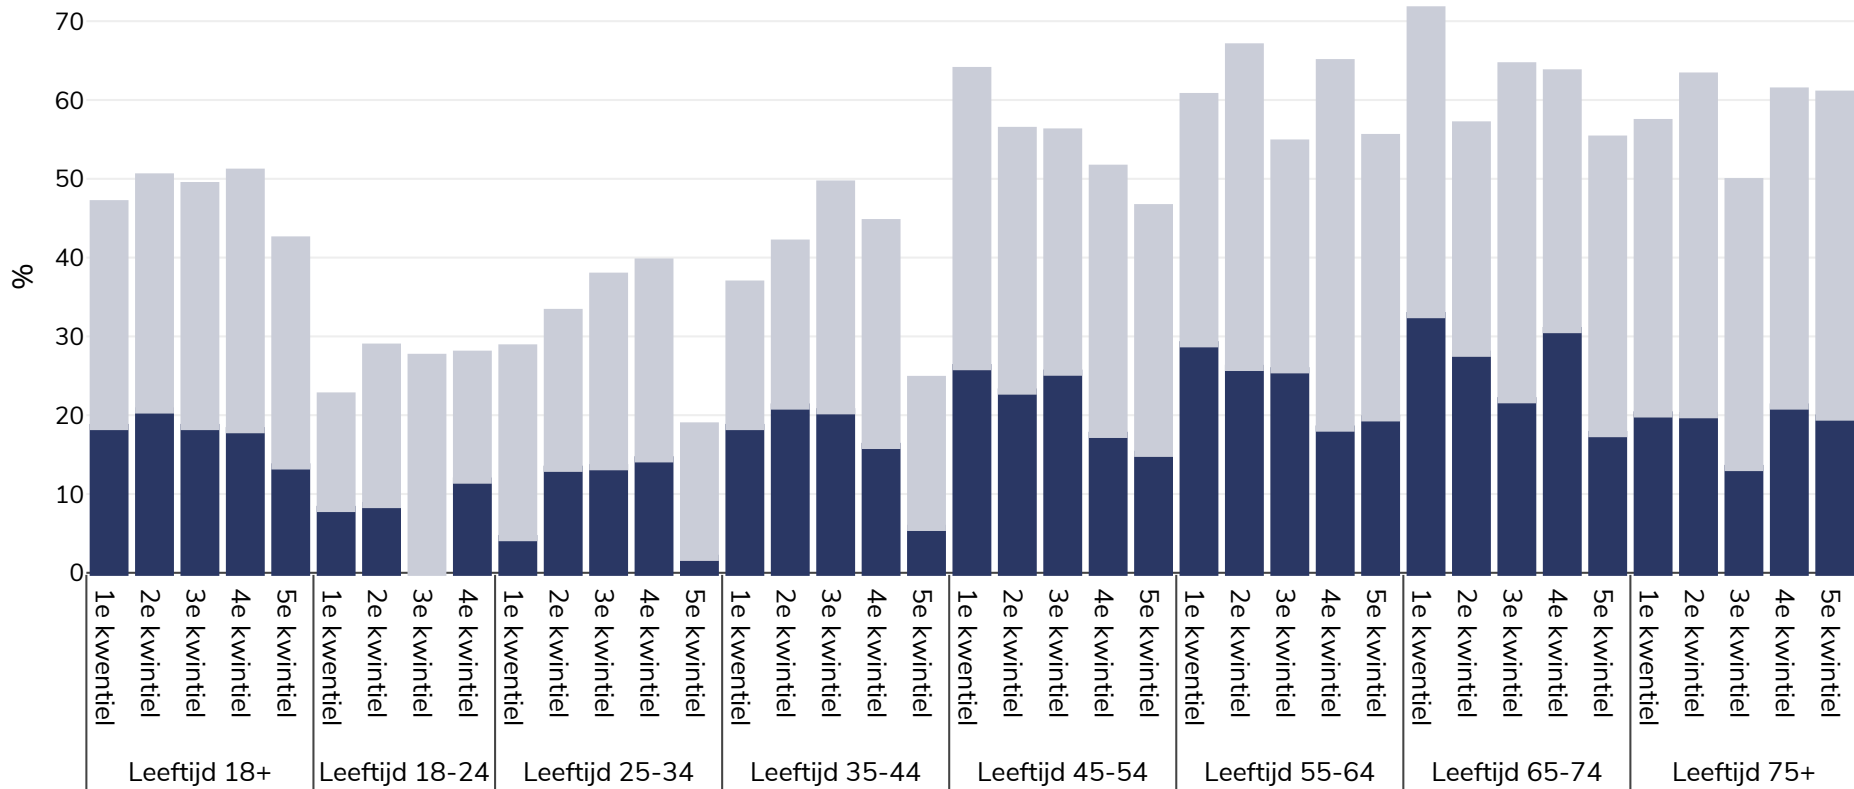

Finland: Overweight/obesity by age and socio-economic group

Vrouwen, 2014

■ Obesitas ■ Overgewicht

Type onderzoek:

Zelfgerapporteerd

In aanmerking komend gebied:

Nationaal

Referenties:

2014 Eurostat Database: http://appsso.eurostat.ec.europa.eu/nui/show.do?dataset=hlth_ehis_bm1e&lang=en (last accessed 25.08.20)

Tenzij anders vermeld, verwijst overgewicht naar een BMI tussen 25 kg en 29,9 kg/m², obesitas verwijst naar een BMI van meer dan 30 kg/m².