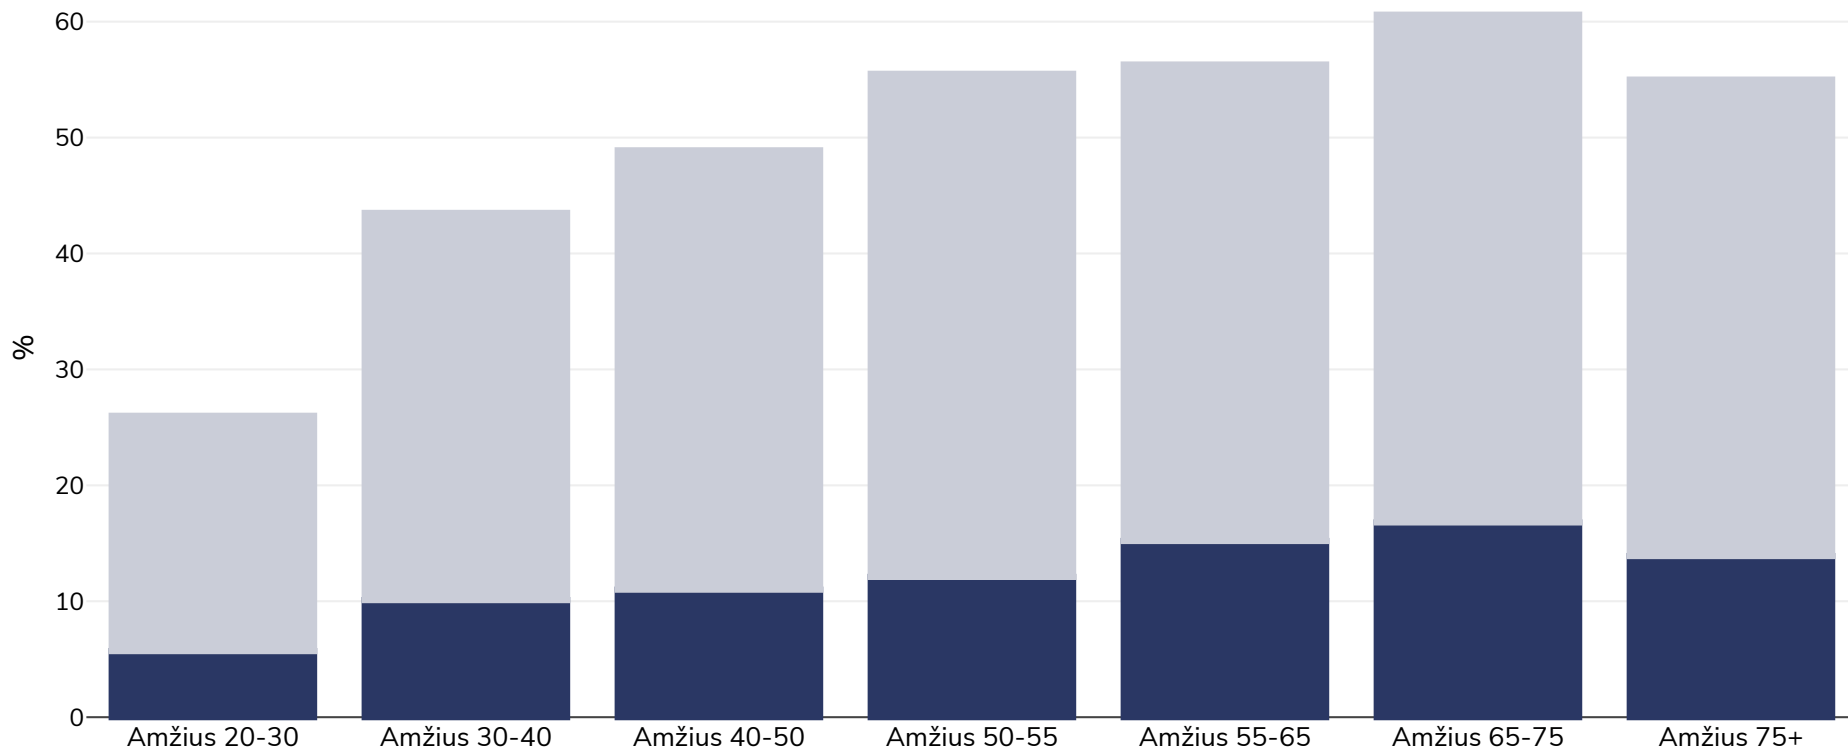

Nyderlandai: Antsvoris / nutukimas pagal amžių

Suaugusieji, 2013

■ Nutukimas ■ Antsvoris

Tyrimo tipas: Deklaravo patys

Teritorija: Nacionalinis

Nuorodos: Statistics Netherlands (CBS): <http://statline.cbs.nl/StatWeb/publication/?VW=T&DM=SLEN&PA=81177ENG&LA=EN> (last accessed on 26.5.15)

Jeį nenurodyta kitaip, antsvoris reiškia KMI nuo 25 kg iki 29,9 kg/m², nutukimas – didesnj nei 30 kg/m² KMI..