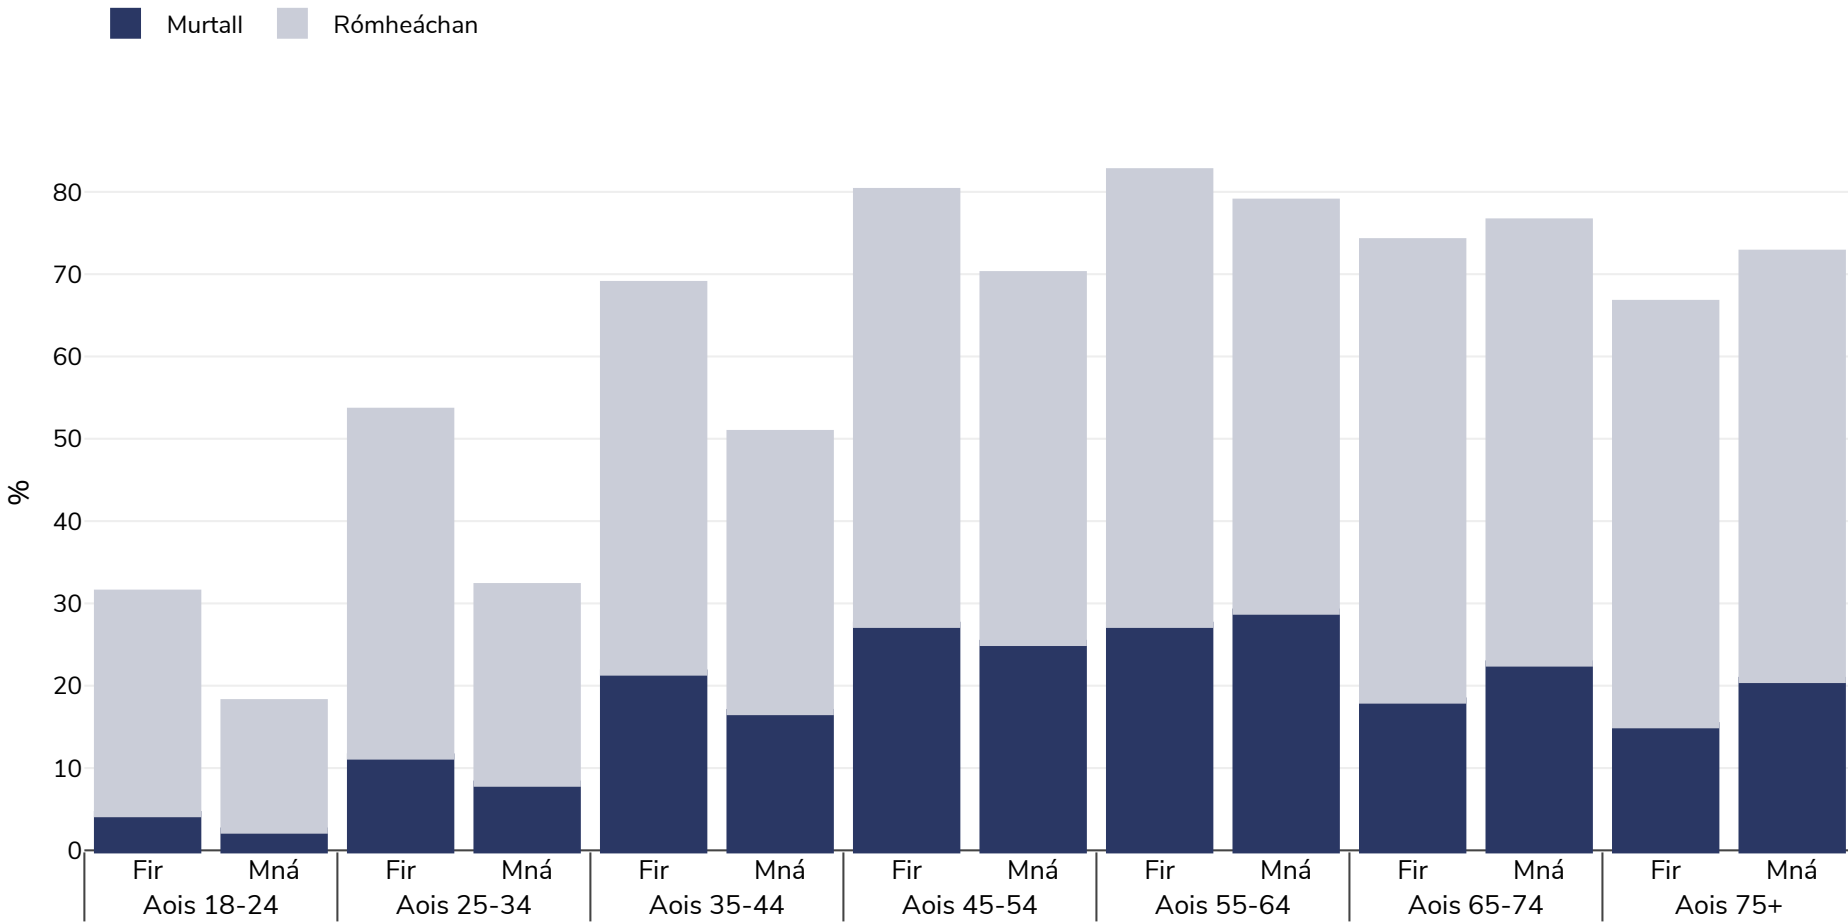

An Phortaingéil: Rómheáchán/murtall de réir aoise

Daoine Fásta, 2008-2009

Cineál an tsuirbhé: Tomhaiste

Samplamhéid: 9447

Ceantar Clúdaithe: Náisiúnta

Tagairtí: Sardinha LB, Santos DA, Silva AM, Coelho-e-Silva MJ, Raimundo AM, et al (2012) Prevalence of Overweight, Obesity and Abdominal Obesity in a Representative Sample of Portuguese Adults. PloS ONE 7(10): e47883. doc:10.1371/journal.pone.0047883

Mura gcuirtear a mhalairt in iúl, is ionann rómheáchan agus ICM idir 25kg agus 29.9kg/m², is ionann murtall agus ICM níos mó ná 30kg/m².