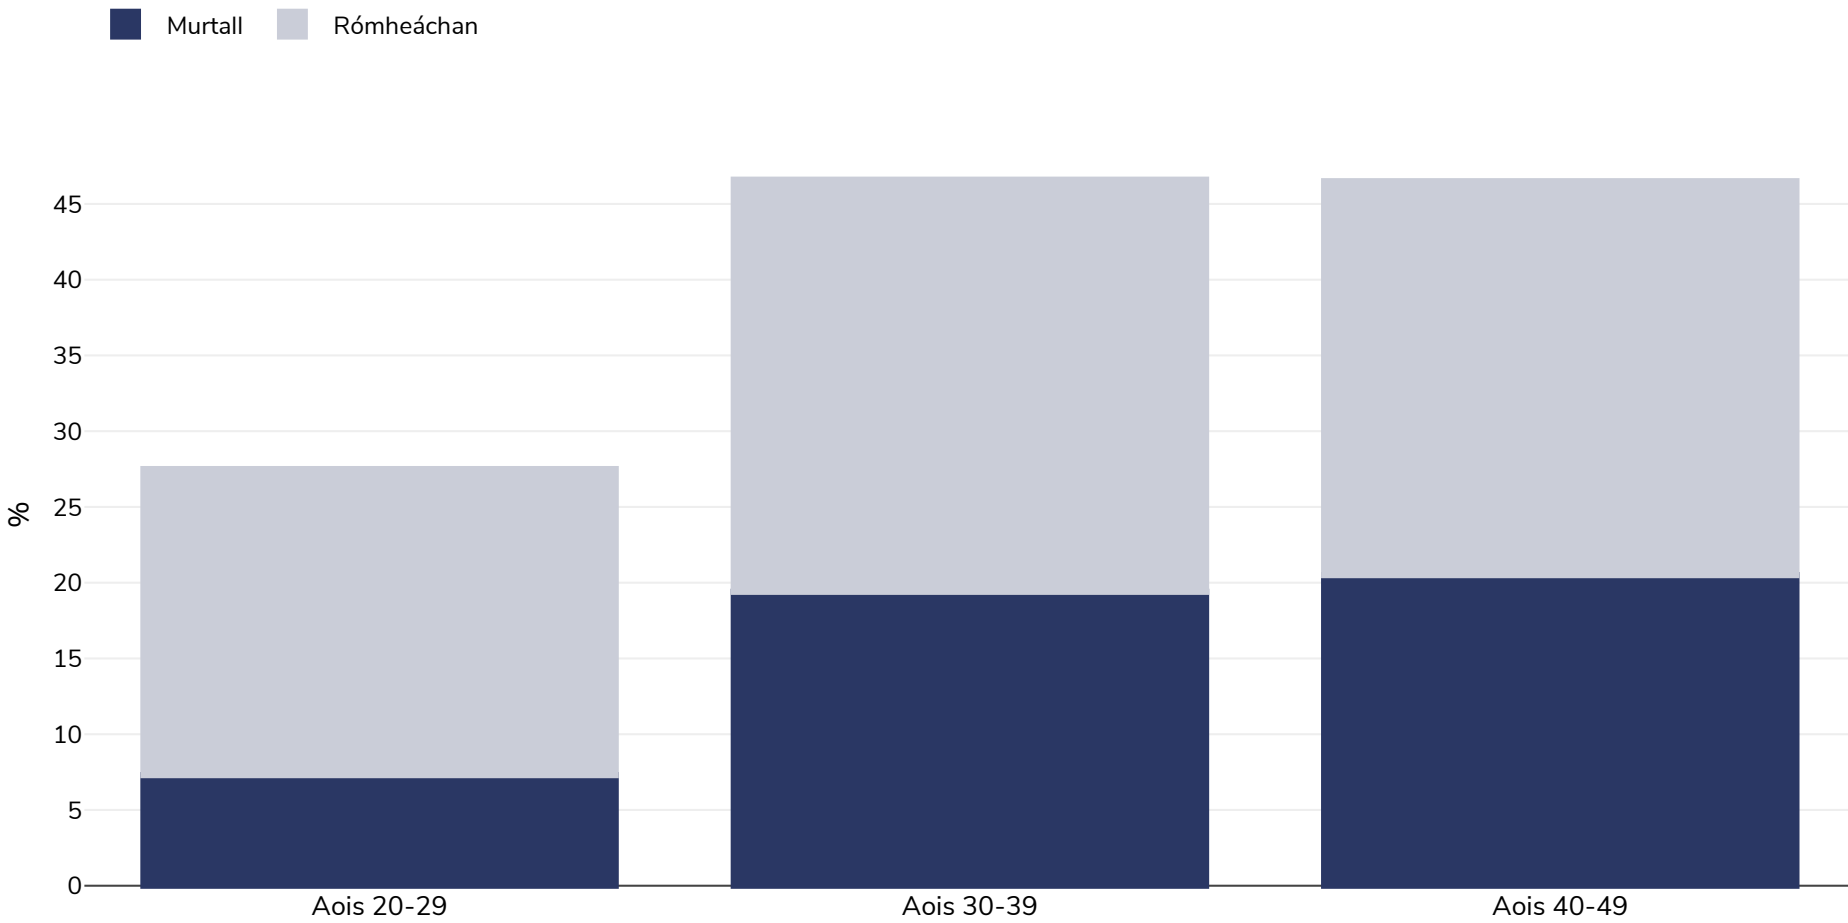

An Cósta Eabhair: Rómheáchán/murtall de réir aoise

Mná, 2021

Cineál an tsuirbhé:	Tomhaiste
Samplamhéid:	5042
Ceantar Clúdaithe:	Náisiúnta
Tagairtí:	Institut National de la Statistique-INS et ICF 2023. Enquête Démographique et de Santé de Côte d'Ivoire, 2021. Rockville, Maryland, USA : INS/Côte d'Ivoire et ICF.
Nótaí:	Pregnant women and women who had given birth in the previous 2 months are excluded.
	Mura gcuirtear a mhalairt in iúl, is ionann rómheáchan agus ICM idir 25kg agus 29.9kg/m ² , is ionann murtall agus ICM níos mó ná 30kg/m ² .