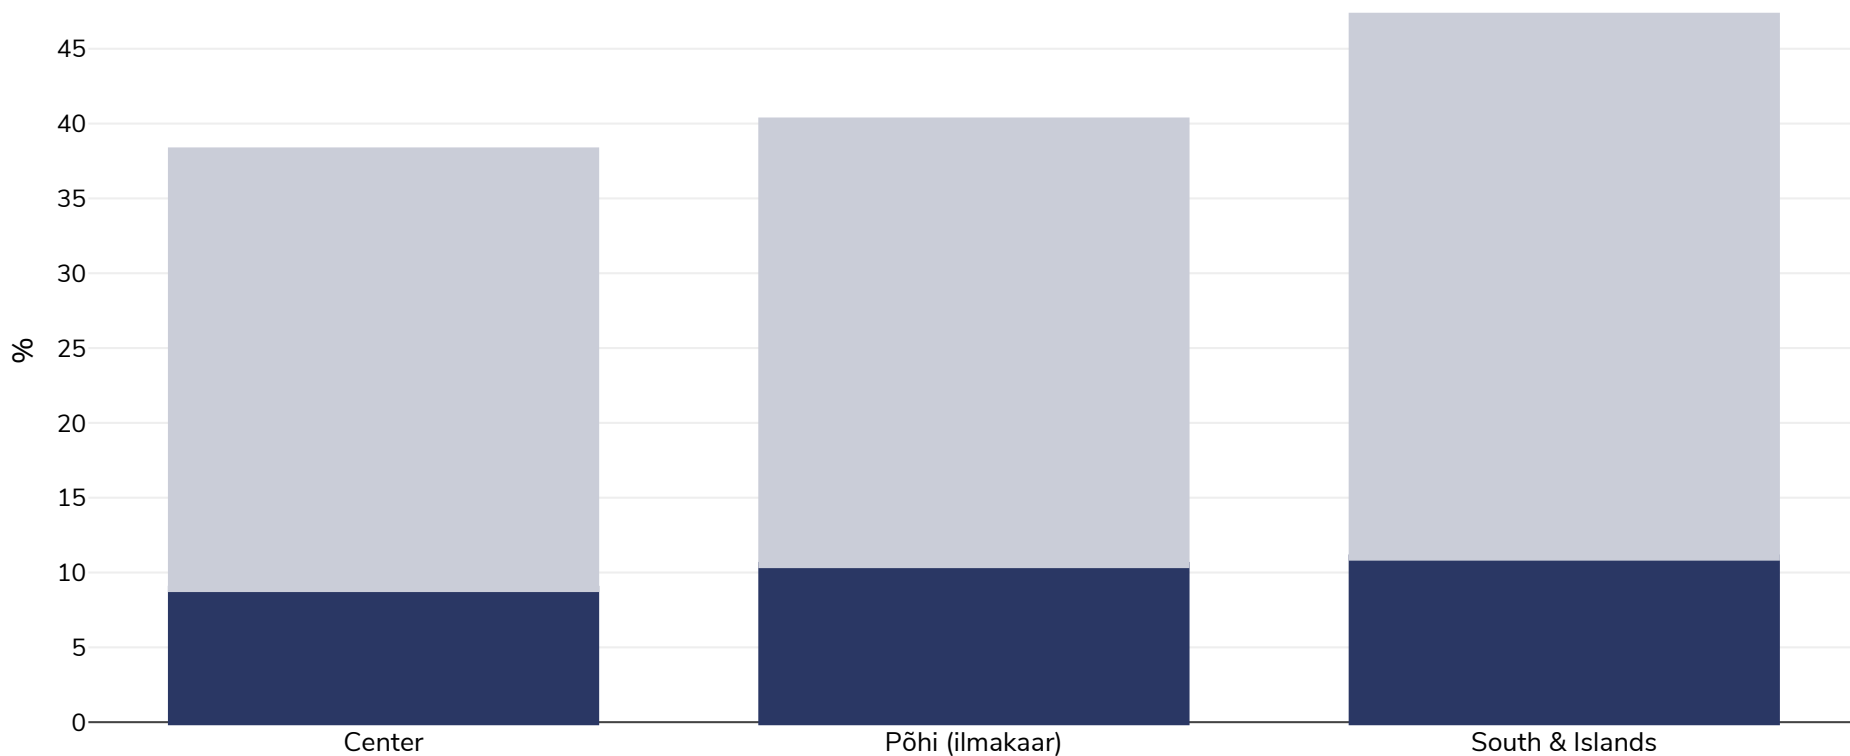

Itaalia: Overweight/obesity by region

Täiskasvanud, 2020-2021

Rasvumine
 Ülekaaluline

Uuringu tüüp:	Ise teatatud
Vanus:	18-69
Valimi suurus:	38126
Hõlmatud piirkond:	Riiklik
Viited:	PASSI 2020-2021. Available at https://www.epicentro.iss.it/passi/dati/sovrappeso?tab-container-1=tab1 (last accessed on 22.03.23)

Kui ei ole märgitud teisiti, tähendab ülekaal KMI vahemikku 25 kg ja 29,9 kg/m², rasvumine KMI-t üle 30 kg/m².